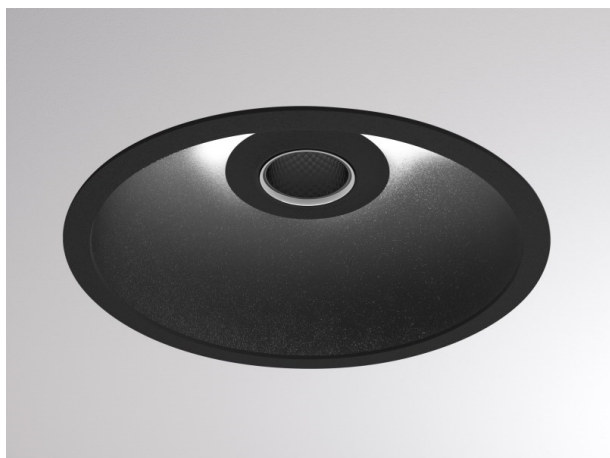

COZY

573-0100814006060

COZY DOWNLIGHT R DOWNLIGHT AD INCASSO in alluminio, nero, simile a RAL 9005, Decoro nero, riflettore Dark in plastica purissima sottovuoto fascio 24°, emissione luminosa diretto, UGR <22, senza alimentatore, dimmerabilità: non dimmerabile, IP20

DISEGNO

DETTAGLI TECNICI

tipo di lampadina	LED 15W
flusso luminoso [lm]	590
temperatura colore [K]	4000K
CRI	>90
UGR	<22
Ottica	riflettore Dark in plastica purissima sottovuoto
Designer	Serge Cornelissen
Alimentatore	senza alimentatore
Dimmerabilità	non dimmerabile
area di emissione luce	diretta
ang.del fascio lumin.[°]	24°
classe di tensione [V]	24 VDC
Materiale	alluminio
altezza [mm]	67
diametro [mm]	120
taglio soffitto [mm]	110
spessore soffitto [mm]	1-25
profondità d'inc. [mm]	97
classe di protezione[IP]	IP20
classe di protezione	classe di protezione II
resistenza agli urti	IK06
peso netto [kg]	0,39
Colore lampada	nero
RAL	9005
Colore decoro	nero
cod.EAN	9010506960228
durata di vita [h]	L80 B10 50 000
cl. efficienza energ.	E