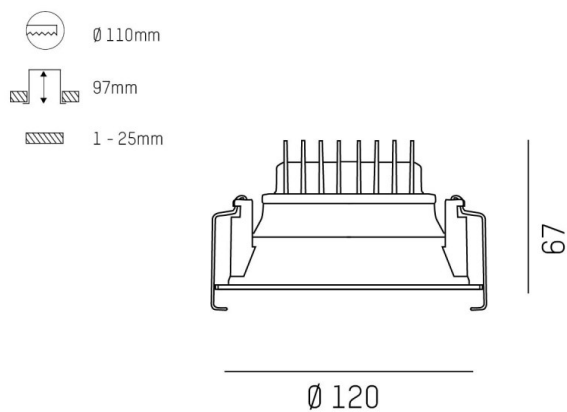

COZY

573-0100814006060

COZY DOWNLIGHT R DOWNLIGHT AD INCASSO in alluminio, nero, simile a RAL 9005, Decoro nero, riflettore Dark in plastica purissima sottovuoto fascio 24°, emissione luminosa diretto, UGR <22, senza alimentatore, dimmerabilità: non dimmerabile, IP20

DISEGNO

DETTAGLI TECNICI

tipo di lampadina	LED 15W
flusso luminoso [lm]	590
temperatura colore [K]	4000K
CRI	>90
UGR	<22
Ottica	riflettore Dark in plastica purissima sottovuoto
Designer	Serge Cornelissen
Alimentatore	senza alimentatore
Dimmerabilità	non dimmerabile
area di emissione luce	diretta
ang.del fascio lumin.[°]	24°
classe di tensione [V]	24 VDC
Materiale	alluminio
altezza [mm]	67
diametro [mm]	120
taglio soffitto [mm]	110
spessore soffitto [mm]	1-25
profondità d'inc. [mm]	97
classe di protezione[IP]	IP20
classe di protezione	classe di protezione II
resistenza agli urti	IK06
peso netto [kg]	0,39
Colore lampada	nero
RAL	9005
Colore decoro	nero
cod.EAN	9010506960228
durata di vita [h]	L80 B10 50 000
cl. efficienza energ.	E

CURVA DISTRIBUZIONE LUCE

I valori indicati sono nominali. Tolleranza della potenza e del flusso luminoso +/- 10%. Tolleranza della temperatura colore: +/- 150 K. I valori sono riferiti ad una temperatura ambiente di 25°C, salvo diversa indicazione.