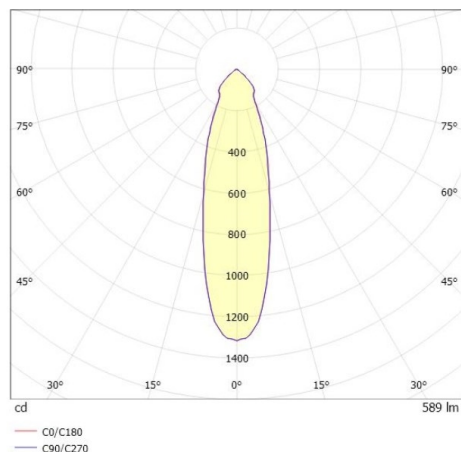

COZY

573-0100814006060

COZY DOWNLIGHT R DOWNLIGHT AD INCASSO in alluminio, nero, simile a RAL 9005, Decoro nero, riflettore Dark in plastica purissima sottovuoto fascio 24°, emissione luminosa diretto, UGR <22, senza alimentatore, dimmerabilità: non dimmerabile, IP20

DISEGNO

DETTAGLI TECNICI

tipo di lampadina	LED 15W
flusso luminoso [lm]	590
temperatura colore [K]	4000K
CRI	>90
UGR	<22
Ottica	riflettore Dark in plastica purissima sottovuoto
Designer	Serge Cornelissen
Alimentatore	senza alimentatore
Dimmerabilità	non dimmerabile
area di emissione luce	diretta
ang.del fascio lumin.[°]	24°
classe di tensione [V]	24 VDC
Materiale	alluminio
altezza [mm]	67
diametro [mm]	120
taglio soffitto [mm]	110
spessore soffitto [mm]	1-25
profondità d'inc. [mm]	97
classe di protezione[IP]	IP20
classe di protezione	classe di protezione II
resistenza agli urti	IK06
peso netto [kg]	0,39
Colore lampada	nero
RAL	9005
Colore decoro	nero
cod.EAN	9010506960228
durata di vita [h]	L80 B10 50 000
cl. efficienza energ.	E

CURVA DISTRIBUZIONE LUCE

I valori indicati sono nominali. Tolleranza della potenza e del flusso luminoso +/- 10%. Tolleranza della temperatura colore: +/- 150 K. I valori sono riferiti ad una temperatura ambiente di 25°C, salvo diversa indicazione.