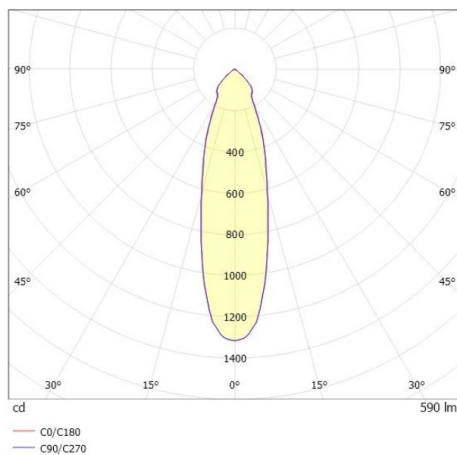

COZY

573-010081400606d

COZY DOWNLIGHT R EINBAUDOWNLIGHT aus Aluminium, schwarz, ähnlich RAL 9005, Dekor schwarz, vakuumbedampfter Dark-Reflektor aus Kunststoff Ausstrahlwinkel 24°, Lichtaustritt direkt, UGR <22, ohne Betriebsgerät, Dimmbarkeit: DALI, IP20,

SKIZZE

TECHNISCHE DETAILS

Leuchtmittel	LED 15W
Lichtstrom [lm]	590
Lichtfarbe [K]	4000K
CRI	>90
UGR	<22
Optik	vakuumbedampfter Dark-Reflektor aus Kunststoff
Designer	Serge Cornelissen
Betriebsgerät	ohne Betriebsgerät
Dimmbarkeit	DALI
Lichtaustritt	direkt
Ausstrahlwinkel [°]	24°
Spannung [V]	24 VDC
Material	Aluminium
Höhe [mm]	67
Durchmesser [mm]	120
D-Ausschn. [mm]	110
Deckenstärke [mm]	1-25
Einbautiefe [mm]	97
Schutzart [IP]	IP20
Schutzklasse	Schutzklasse II
Stoßfestigkeit	IK06
Nettogewicht [kg]	0,43
Farbe Leuchte	schwarz
RAL	9005
Farbe Dekor	schwarz
EAN-Nummer	9010506960464
Lebensdauer [h]	L80 B10 50 000
Energieeffizienzkl.	E

LICHTVERTEILUNGSKURVE

Die Werte sind Bemessungswerte. Leistung und Lichtstrom unterliegen initial einer Toleranz von +/- 10%. Toleranz der Farbtemperatur: +/- 150 K. Die Werte gelten wenn nicht anders angegeben für eine Umgebungstemperatur von 25°C.