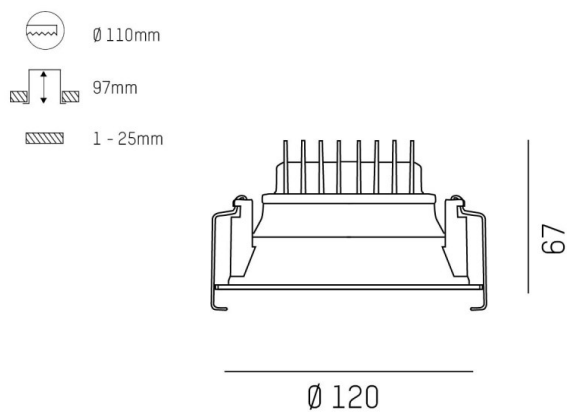

COZY

573-010081401b1bd

COZY DOWNLIGHT R EINBAUDOWNLIGHT aus Aluminium, kupfer, ähnlich RAL 8004, Dekor kupfer, vakuumbedampfter Dark-Reflektor aus Kunststoff Ausstrahlwinkel 24°, Lichtaustritt direkt, UGR <22, ohne Betriebsgerät, Dimmbarkeit: DALI, IP20,

SKIZZE

TECHNISCHE DETAILS

Leuchtmittel	LED 15W
Lichtstrom [lm]	650
Lichtfarbe [K]	4000K
CRI	>90
UGR	<22
Optik	vakuumbedampfter Dark-Reflektor aus Kunststoff
Designer	Serge Cornelissen
Betriebsgerät	ohne Betriebsgerät
Dimmbarkeit	DALI
Lichtaustritt	direkt
Ausstrahlwinkel [°]	24°
Spannung [V]	24 VDC
Material	Aluminium
Höhe [mm]	67
Durchmesser [mm]	120
D-Ausschn. [mm]	110
Deckenstärke [mm]	1-25
Einbautiefe [mm]	97
Schutzart [IP]	IP20
Schutzklasse	Schutzklasse II
Stoßfestigkeit	IK06
Nettogewicht [kg]	0,42
Farbe Leuchte	kupfer
RAL	8004
Farbe Dekor	kupfer
EAN-Nummer	9010506960488
Lebensdauer [h]	L80 B10 50 000
Energieeffizienzkl.	E

LICHTVERTEILUNGSKURVE

Die Werte sind Bemessungswerte. Leistung und Lichtstrom unterliegen initial einer Toleranz von +/- 10%. Toleranz der Farbtemperatur: +/- 150 K. Die Werte gelten wenn nicht anders angegeben für eine Umgebungstemperatur von 25°C.