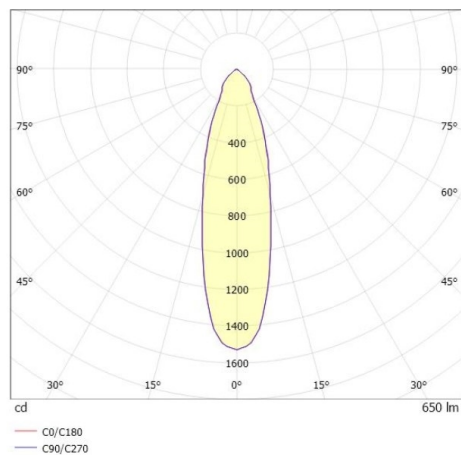

COZY

573-010081401b1bd

COZY DOWNLIGHT R EINBAUDOWNLIGHT aus Aluminium, kupfer, ähnlich RAL 8004, Dekor kupfer, vakuumbedampfter Dark-Reflektor aus Kunststoff Ausstrahlwinkel 24°, Lichtaustritt direkt, UGR <22, ohne Betriebsgerät, Dimmbarkeit: DALI, IP20,

SKIZZE

TECHNISCHE DETAILS

Leuchtmittel	LED 15W
Lichtstrom [lm]	650
Lichtfarbe [K]	4000K
CRI	>90
UGR	<22
Optik	vakuumbedampfter Dark-Reflektor aus Kunststoff
Designer	Serge Cornelissen
Betriebsgerät	ohne Betriebsgerät
Dimmbarkeit	DALI
Lichtaustritt	direkt
Ausstrahlwinkel [°]	24°
Spannung [V]	24 VDC
Material	Aluminium
Höhe [mm]	67
Durchmesser [mm]	120
D-Ausschn. [mm]	110
Deckenstärke [mm]	1-25
Einbautiefe [mm]	97
Schutzart [IP]	IP20
Schutzklasse	Schutzklasse II
Stoßfestigkeit	IK06
Nettogewicht [kg]	0,42
Farbe Leuchte	kupfer
RAL	8004
Farbe Dekor	kupfer
EAN-Nummer	9010506960488
Lebensdauer [h]	L80 B10 50 000
Energieeffizienzkl.	E

LICHTVERTEILUNGSKURVE

Die Werte sind Bemessungswerte. Leistung und Lichtstrom unterliegen initial einer Toleranz von +/- 10%. Toleranz der Farbtemperatur: +/- 150 K. Die Werte gelten wenn nicht anders angegeben für eine Umgebungstemperatur von 25°C.