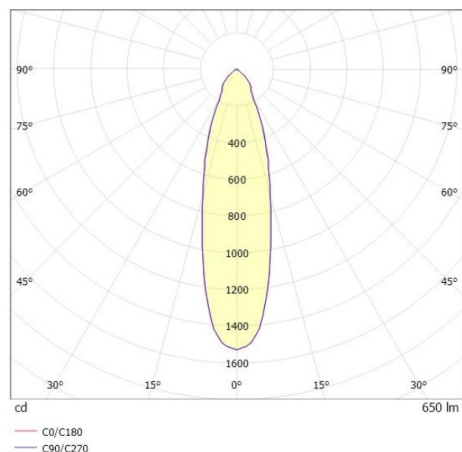

COZY

573-010081401b1bd

COZY DOWNLIGHT R DOWNLIGHT ENCASTRÉ en aluminium, cuivre, RAL 8004, décor cuivre, réflecteur Dark métallisé sous vide en plastique angle de rayonnement 24°, émission direct, UGR <22, sans driver, gradation: DALI, IP20

ILLUSTRATION

DONNÉES TECHNIQUES

Source lumineuse	LED 15W
Flux lumineux [lm]	650
Température de couleur [K]	4000K
IRC	>90
UGR	<22
Optique	réflecteur Dark métallisé sous vide en plastique
Driver	sans driver
Emission de lumière	direct
Angle de rayonnement [°]	24°
Tension [V]	24 VDC
Matériel	aluminium
Hauteur [mm]	67
Diamètre [mm]	120
Découpe plafond [mm]	110
Épaisseur de plafond [mm]	1-25
Hauteur d'encastrement [mm]	97
Indice de protection (IP)	IP20
Classe de protection	classe de protection II
Indice de résistance aux chocs	IK06
Poids net [kg]	0,42
Couleur luminaire	cuivre
RAL	8004
Couleur éléments décoratifs	cuivre
N° EAN	9010506960488
Durée de vie [h]	L80 B10 50 000
Cl. d'efficacité énergétique	E

COURBE PHOTOMÉTRIQUE

Les valeurs indiquées sont des valeurs assignées. La puissance et le flux lumineux sous soumis à une tolérance d'environ 10 %. Tolérance de la température de couleur : +/- 150 K. Sauf indication contraire, les valeurs s'appliquent à une température ambiante de 25 °C.