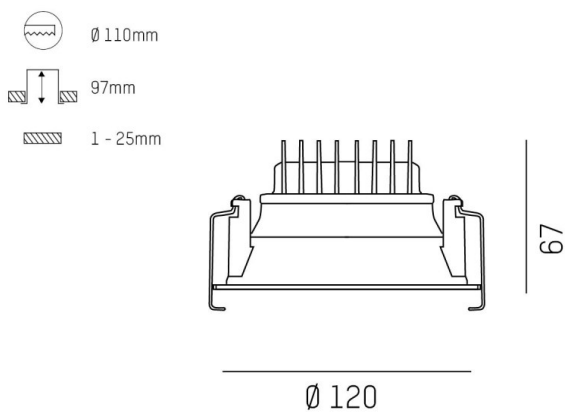

COZY

573-010081401b1bd

COZY DOWNLIGHT R DOWNLIGHT ENCASTRÉ en aluminium, cuivre, RAL 8004, décor cuivre, réflecteur Dark métallisé sous vide en plastique angle de rayonnement 24°, émission direct, UGR <22, sans driver, gradation: DALI, IP20

ILLUSTRATION

DONNÉES TECHNIQUES

Source lumineuse	LED 15W
Flux lumineux [lm]	650
Température de couleur [K]	4000K
IRC	>90
UGR	<22
Optique	réflecteur Dark métallisé sous vide en plastique
Driver	sans driver
Emission de lumière	direct
Angle de rayonnement [°]	24°
Tension [V]	24 VDC
Matériel	aluminium
Hauteur [mm]	67
Diamètre [mm]	120
Découpe plafond [mm]	110
Épaisseur de plafond [mm]	1-25
Hauteur d'encastrement [mm]	97
Indice de protection (IP)	IP20
Classe de protection	classe de protection II
Indice de résistance aux chocs	IK06
Poids net [kg]	0,42
Couleur luminaire	cuivre
RAL	8004
Couleur éléments décoratifs	cuivre
N° EAN	9010506960488
Durée de vie [h]	L80 B10 50 000
Cl. d'efficacité énergétique	E

COURBE PHOTOMÉTRIQUE

Les valeurs indiquées sont des valeurs assignées. La puissance et le flux lumineux sous soumis à une tolérance d'environ 10 %. Tolérance de la température de couleur : +/- 150 K. Sauf indication contraire, les valeurs s'appliquent à une température ambiante de 25 °C.