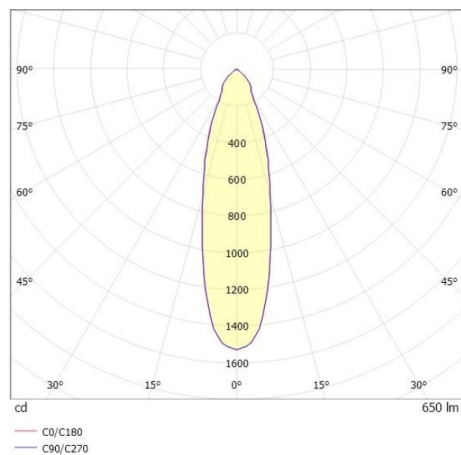

COZY

573-010081401b1bd

COZY DOWNLIGHT R DOWNLIGHT AD INCASSO in alluminio, rame, simile a RAL 8004, Decoro rame, riflettore Dark in plastica purissima sottovuoto fascio 24°, emissione luminosa diretto, UGR <22, senza alimentatore, dimmerabilità: DALI, IP20

DISEGNO

DETTAGLI TECNICI

tipo di lampadina	LED 15W
flusso luminoso [lm]	650
temperatura colore [K]	4000K
CRI	>90
UGR	<22
Ottica	riflettore Dark in plastica purissima sottovuoto
Designer	Serge Cornelissen
Alimentatore	senza alimentatore
area di emissione luce	diretta
ang.del fascio lumin.[°]	24°
classe di tensione [V]	24 VDC
Materiale	alluminio
altezza [mm]	67
diametro [mm]	120
taglio soffitto [mm]	110
spessore soffitto [mm]	1-25
profondità d'inc. [mm]	97
classe di protezione [IP]	IP20
classe di protezione	classe di protezione II
resistenza agli urti	IK06
peso netto [kg]	0,42
Colore lampada	rame
RAL	8004
Colore decoro	rame
cod.EAN	9010506960488
durata di vita [h]	L80 B10 50 000
cl. efficienza energ.	E

CURVA DISTRIBUZIONE LUCE

I valori indicati sono nominali. Tolleranza della potenza e del flusso luminoso +/- 10%. Tolleranza della temperatura colore: +/- 150 K. I valori sono riferiti ad una temperatura ambiente di 25°C, salvo diversa indicazione.