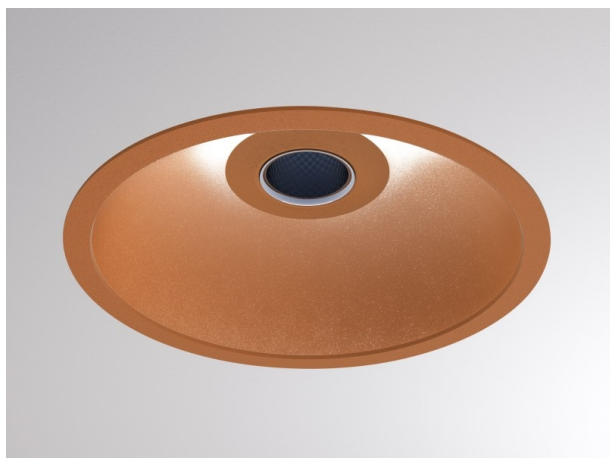

COZY

573-010081401b1bd

COZY DOWNLIGHT R DOWNLIGHT AD INCASSO in alluminio, rame, simile a RAL 8004, Decoro rame, riflettore Dark in plastica purissima sottovuoto fascio 24°, emissione luminosa diretto, UGR <22, senza alimentatore, dimmerabilità: DALI, IP20

DISEGNO

DETTAGLI TECNICI

tipo di lampadina	LED 15W
flusso luminoso [lm]	650
temperatura colore [K]	4000K
CRI	>90
UGR	<22
Ottica	riflettore Dark in plastica purissima sottovuoto
Designer	Serge Cornelissen
Alimentatore	senza alimentatore
area di emissione luce	diretta
ang.del fascio lumin.[°]	24°
classe di tensione [V]	24 VDC
Materiale	alluminio
altezza [mm]	67
diametro [mm]	120
taglio soffitto [mm]	110
spessore soffitto [mm]	1-25
profondità d'inc. [mm]	97
classe di protezione [IP]	IP20
classe di protezione	classe di protezione II
resistenza agli urti	IK06
peso netto [kg]	0,42
Colore lampada	rame
RAL	8004
Colore decoro	rame
cod.EAN	9010506960488
durata di vita [h]	L80 B10 50 000
cl. efficienza energ.	E