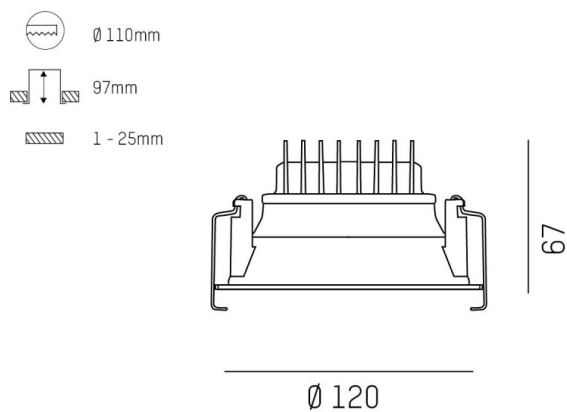

COZY

573-010081401b1bd

COZY DOWNLIGHT R DOWNLIGHT AD INCASSO in alluminio, rame, simile a RAL 8004, Decoro rame, riflettore Dark in plastica purissima sottovuoto fascio 24°, emissione luminosa diretto, UGR <22, senza alimentatore, dimmerabilità: DALI, IP20

DISEGNO

DETTAGLI TECNICI

tipo di lampadina	LED 15W
flusso luminoso [lm]	650
temperatura colore [K]	4000K
CRI	>90
UGR	<22
Ottica	riflettore Dark in plastica purissima sottovuoto
Designer	Serge Cornelissen
Alimentatore	senza alimentatore
area di emissione luce	diretta
ang.del fascio lumin.[°]	24°
classe di tensione [V]	24 VDC
Materiale	alluminio
altezza [mm]	67
diametro [mm]	120
taglio soffitto [mm]	110
spessore soffitto [mm]	1-25
profondità d'inc. [mm]	97
classe di protezione [IP]	IP20
classe di protezione	classe di protezione II
resistenza agli urti	IK06
peso netto [kg]	0,42
Colore lampada	rame
RAL	8004
Colore decoro	rame
cod.EAN	9010506960488
durata di vita [h]	L80 B10 50 000
cl. efficienza energ.	E

CURVA DISTRIBUZIONE LUCE

I valori indicati sono nominali. Tolleranza della potenza e del flusso luminoso +/- 10%. Tolleranza della temperatura colore: +/- 150 K. I valori sono riferiti ad una temperatura ambiente di 25°C, salvo diversa indicazione.