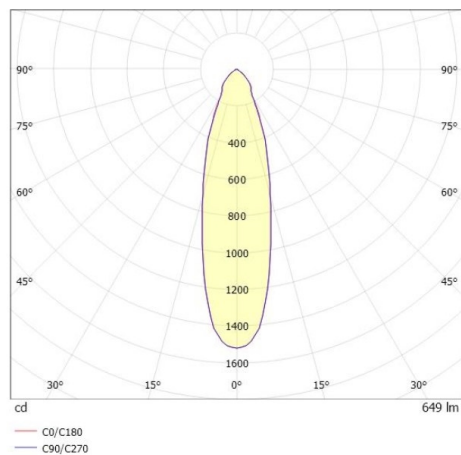

COZY

573-010081401d1d0

COZY DOWNLIGHT R EINBAUDOWNLIGHT aus Aluminium, gold, ähnlich RAL 070 60 40, Dekor gold, vakuumbedampfter Dark-Reflektor aus Kunststoff
 Ausstrahlwinkel 24°, Lichtaustritt direkt, UGR <22, ohne Betriebsgerät, Dimmbarkeit: nicht dimmbar, IP20,

SKIZZE

TECHNISCHE DETAILS

Leuchtmittel	LED 15W
Lichtstrom [lm]	650
Lichtfarbe [K]	4000K
CRI	>90
UGR	<22
Optik	vakuumbedampfter Dark-Reflektor aus Kunststoff
Designer	Serge Cornelissen
Betriebsgerät	ohne Betriebsgerät
Dimmbarkeit	nicht dimmbar
Lichtaustritt	direkt
Ausstrahlwinkel [°]	24°
Spannung [V]	24 VDC
Material	Aluminium
Höhe [mm]	67
Durchmesser [mm]	120
D-Ausschn. [mm]	110
Deckenstärke [mm]	1-25
Einbautiefe [mm]	97
Schutzart [IP]	IP20
Schutzklasse	Schutzklasse II
Stoßfestigkeit	IK06
Nettogewicht [kg]	0,39
Farbe Leuchte	gold
RAL	070 60 40
Farbe Dekor	gold
EAN-Nummer	9010506960235
Lebensdauer [h]	L80 B10 50 000
Energieeffizienzkl.	E

LICHTVERTEILUNGSKURVE

Die Werte sind Bemessungswerte. Leistung und Lichtstrom unterliegen initial einer Toleranz von +/- 10%.
 Toleranz der Farbtemperatur: +/- 150 K. Die Werte gelten wenn nicht anders angegeben für eine Umgebungstemperatur von 25°C.