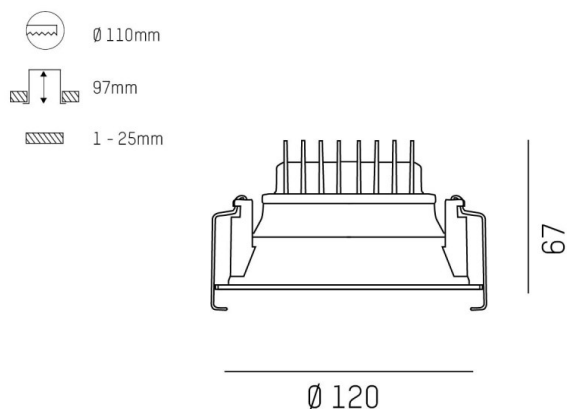

COZY

573-010081401d1d0

COZY DOWNLIGHT R EINBAUDOWNLIGHT aus Aluminium, gold, ähnlich RAL 070 60 40, Dekor gold, vakuumbedampfter Dark-Reflektor aus Kunststoff
 Ausstrahlwinkel 24°, Lichtaustritt direkt, UGR <22, ohne Betriebsgerät, Dimmbarkeit: nicht dimmbar, IP20,

SKIZZE

TECHNISCHE DETAILS

Leuchtmittel	LED 15W
Lichtstrom [lm]	650
Lichtfarbe [K]	4000K
CRI	>90
UGR	<22
Optik	vakuumbedampfter Dark-Reflektor aus Kunststoff
Designer	Serge Cornelissen
Betriebsgerät	ohne Betriebsgerät
Dimmbarkeit	nicht dimmbar
Lichtaustritt	direkt
Ausstrahlwinkel [°]	24°
Spannung [V]	24 VDC
Material	Aluminium
Höhe [mm]	67
Durchmesser [mm]	120
D-Ausschn. [mm]	110
Deckenstärke [mm]	1-25
Einbautiefe [mm]	97
Schutzart [IP]	IP20
Schutzklasse	Schutzklasse II
Stoßfestigkeit	IK06
Nettogewicht [kg]	0,39
Farbe Leuchte	gold
RAL	070 60 40
Farbe Dekor	gold
EAN-Nummer	9010506960235
Lebensdauer [h]	L80 B10 50 000
Energieeffizienzkl.	E

LICHTVERTEILUNGSKURVE

Die Werte sind Bemessungswerte. Leistung und Lichtstrom unterliegen initial einer Toleranz von +/- 10%.
 Toleranz der Farbtemperatur: +/- 150 K. Die Werte gelten wenn nicht anders angegeben für eine Umgebungstemperatur von 25°C.