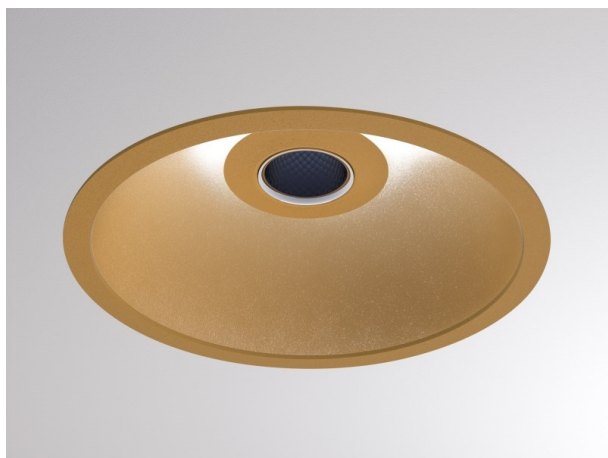

COZY

573-010081401d1d0

COZY DOWNLIGHT R EINBAUDOWNLIGHT aus Aluminium, gold, ähnlich RAL 070 60 40, Dekor gold, vakuumbedampfter Dark-Reflektor aus Kunststoff
 Ausstrahlwinkel 24°, Lichtaustritt direkt, UGR <22, ohne Betriebsgerät, Dimmbarkeit: nicht dimmbar, IP20,

SKIZZE

TECHNISCHE DETAILS

Leuchtmittel	LED 15W
Lichtstrom [lm]	650
Lichtfarbe [K]	4000K
CRI	>90
UGR	<22
Optik	vakuumbedampfter Dark-Reflektor aus Kunststoff
Designer	Serge Cornelissen
Betriebsgerät	ohne Betriebsgerät
Dimmbarkeit	nicht dimmbar
Lichtaustritt	direkt
Ausstrahlwinkel [°]	24°
Spannung [V]	24 VDC
Material	Aluminium
Höhe [mm]	67
Durchmesser [mm]	120
D-Ausschn. [mm]	110
Deckenstärke [mm]	1-25
Einbautiefe [mm]	97
Schutzart [IP]	IP20
Schutzklasse	Schutzklasse II
Stoßfestigkeit	IK06
Nettogewicht [kg]	0,39
Farbe Leuchte	gold
RAL	070 60 40
Farbe Dekor	gold
EAN-Nummer	9010506960235
Lebensdauer [h]	L80 B10 50 000
Energieeffizienzkl.	E