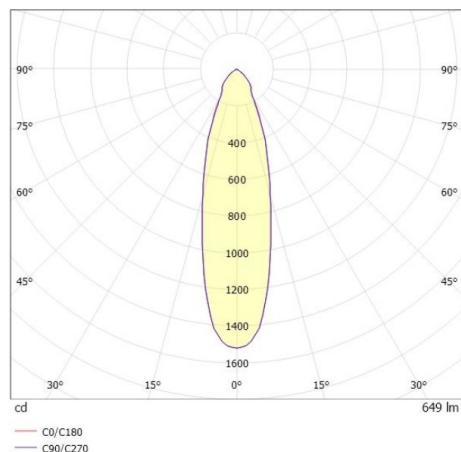

COZY

573-010081401d1d0

COZY DOWNLIGHT R DOWNLIGHT ENCASTRÉ en aluminium, or, RAL 070 60 40, décor or, réflecteur Dark métallisé sous vide en plastique angle de rayonnement 24°, émission direct, UGR <22, sans driver, gradation: non dimmable, IP20

ILLUSTRATION

DONNÉES TECHNIQUES

Source lumineuse	LED 15W
Flux lumineux [lm]	650
Température de couleur [K]	4000K
IRC	>90
UGR	<22
Optique	réflecteur Dark métallisé sous vide en plastique
Driver	sans driver
Gradation	non dimmable
Emission de lumière	direct
Angle de rayonnement [°]	24°
Tension [V]	24 VDC
Matériel	aluminium
Hauteur [mm]	67
Diamètre [mm]	120
Découpe plafond [mm]	110
Epaisseur de plafond [mm]	1-25
Hauteur d'encastrement [mm]	97
Indice de protection [IP]	IP20
Classe de protection	classe de protection II
Indice de résistance aux chocs	IK06
Poids net [kg]	0,39
Couleur luminaire	or
RAL	070 60 40
Couleur éléments décoratifs	or
N° EAN	9010506960235
Durée de vie [h]	L80 B10 50 000
Cl. d'efficacité énergétique	E

COURBE PHOTOMÉTRIQUE

Les valeurs indiquées sont des valeurs assignées. La puissance et le flux lumineux sous soumis à une tolérance d'environ 10 %. Tolérance de la température de couleur : +/- 150 K. Sauf indication contraire, les valeurs s'appliquent à une température ambiante de 25 °C.