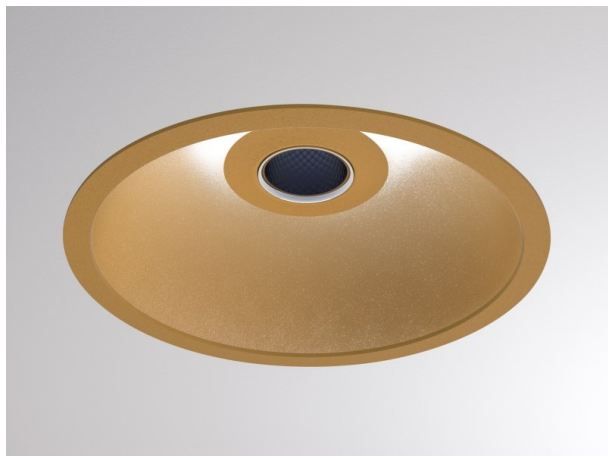

COZY

573-010081401d1d0

COZY DOWNLIGHT R DOWNLIGHT ENCASTRÉ en aluminium, or, RAL 070 60 40, décor or, réflecteur Dark métallisé sous vide en plastique angle de rayonnement 24°, émission direct, UGR <22, sans driver, gradation: non dimmable, IP20

ILLUSTRATION

DONNÉES TECHNIQUES

Source lumineuse	LED 15W
Flux lumineux [lm]	650
Température de couleur [K]	4000K
IRC	>90
UGR	<22
Optique	réflecteur Dark métallisé sous vide en plastique
Driver	sans driver
Gradation	non dimmable
Emission de lumière	direct
Angle de rayonnement [°]	24°
Tension [V]	24 VDC
Matériel	aluminium
Hauteur [mm]	67
Diamètre [mm]	120
Découpe plafond [mm]	110
Epaisseur de plafond [mm]	1-25
Hauteur d'encastrement [mm]	97
Indice de protection [IP]	IP20
Classe de protection	classe de protection II
Indice de résistance aux chocs	IK06
Poids net [kg]	0,39
Couleur luminaire	or
RAL	070 60 40
Couleur éléments décoratifs	or
N° EAN	9010506960235
Durée de vie [h]	L80 B10 50 000
Cl. d'efficacité énergétique	E