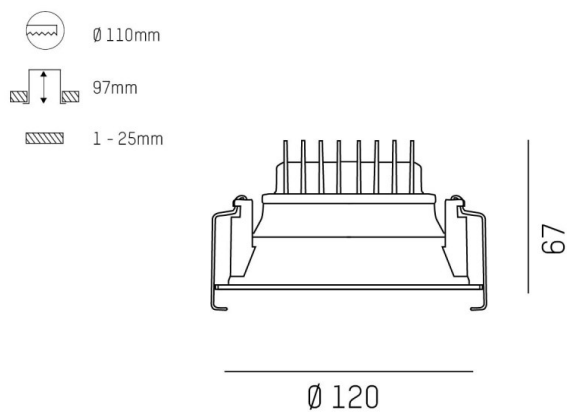

COZY

573-010081401d1d0

COZY DOWNLIGHT R DOWNLIGHT ENCASTRÉ en aluminium, or, RAL 070 60 40, décor or, réflecteur Dark métallisé sous vide en plastique angle de rayonnement 24°, émission direct, UGR <22, sans driver, gradation: non dimmable, IP20

ILLUSTRATION

DONNÉES TECHNIQUES

Source lumineuse	LED 15W
Flux lumineux [lm]	650
Température de couleur [K]	4000K
IRC	>90
UGR	<22
Optique	réflecteur Dark métallisé sous vide en plastique
Driver	sans driver
Gradation	non dimmable
Emission de lumière	direct
Angle de rayonnement [°]	24°
Tension [V]	24 VDC
Matériel	aluminium
Hauteur [mm]	67
Diamètre [mm]	120
Découpe plafond [mm]	110
Epaisseur de plafond [mm]	1-25
Hauteur d'encastrement [mm]	97
Indice de protection [IP]	IP20
Classe de protection	classe de protection II
Indice de résistance aux chocs	IK06
Poids net [kg]	0,39
Couleur luminaire	or
RAL	070 60 40
Couleur éléments décoratifs	or
N° EAN	9010506960235
Durée de vie [h]	L80 B10 50 000
Cl. d'efficacité énergétique	E

COURBE PHOTOMÉTRIQUE

Les valeurs indiquées sont des valeurs assignées. La puissance et le flux lumineux sous soumis à une tolérance d'environ 10 %. Tolérance de la température de couleur : +/- 150 K. Sauf indication contraire, les valeurs s'appliquent à une température ambiante de 25 °C.