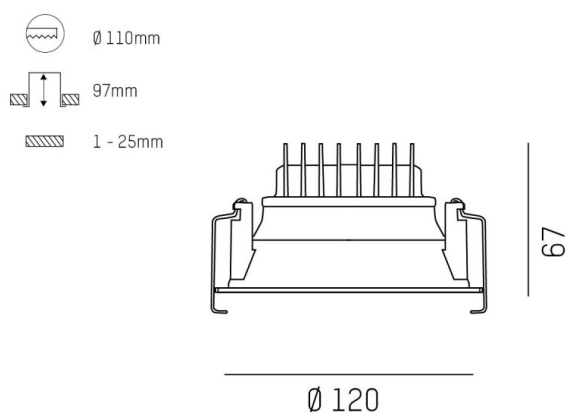

COZY

573-010081401d1dd

COZY DOWNLIGHT R DOWNLIGHT AD INCASSO in alluminio, oro, simile a RAL 070 60 40, Decoro oro, riflettore Dark in plastica purissima sottovuoto fascio 24°, emissione luminosa diretto, UGR <22, senza alimentatore, dimmerabilità: DALI, IP20

DISEGNO

DETTAGLI TECNICI

tipo di lampadina	LED 15W
flusso luminoso [lm]	650
temperatura colore [K]	4000K
CRI	>90
UGR	<22
Ottica	riflettore Dark in plastica purissima sottovuoto
Designer	Serge Cornelissen
Alimentatore	senza alimentatore
area di emissione luce	diretta
ang.del fascio lumin.[°]	24°
classe di tensione [V]	24 VDC
Materiale	alluminio
altezza [mm]	67
diametro [mm]	120
taglio soffitto [mm]	110
spessore soffitto [mm]	1-25
profondita d'inc. [mm]	97
classe di protezione [IP]	IP20
classe di protezione	classe di protezione II
resistenza agli urti	IK06
peso netto [kg]	0,42
Colore lampada	oro
RAL	070 60 40
Colore decoro	oro
cod.EAN	9010506960471
durata di vita [h]	L80 B10 50 000
cl. efficienza energ.	E

CURVA DISTRIBUZIONE LUCE

I valori indicati sono nominali. Tolleranza della potenza e del flusso luminoso +/- 10%. Tolleranza della temperatura colore: +/- 150 K. I valori sono riferiti ad una temperatura ambiente di 25°C, salvo diversa indicazione.