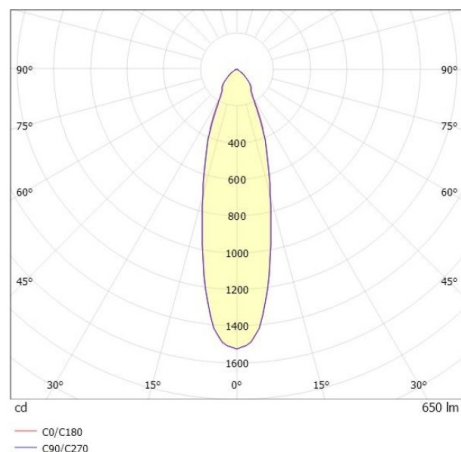

DISEGNO

DETTAGLI TECNICI

tipo di lampadina	LED 15W
flusso luminoso [lm]	650
temperatura colore [K]	4000K
CRI	>90
UGR	<22
Ottica	riflettore Dark in plastica purissima sottovuoto
Designer	Serge Cornelissen
Alimentatore	senza alimentatore
area di emissione luce	diretta
ang.del fascio lumin.[°]	24°
classe di tensione [V]	24 VDC
Materiale	alluminio
altezza [mm]	67
diametro [mm]	120
taglio soffitto [mm]	110
spessore soffitto [mm]	1-25
profondita d'inc. [mm]	97
classe di protezione [IP]	IP20
classe di protezione	classe di protezione II
resistenza agli urti	IK06
peso netto [kg]	0,42
Colore lampada	oro
RAL	070 60 40
Colore decoro	oro
cod.EAN	9010506960471
durata di vita [h]	L80 B10 50 000
cl. efficienza energ.	E

CURVA DISTRIBUZIONE LUCE

I valori indicati sono nominali. Tolleranza della potenza e del flusso luminoso +/- 10%. Tolleranza della temperatura colore: +/- 150 K. I valori sono riferiti ad una temperatura ambiente di 25°C, salvo diversa indicazione.