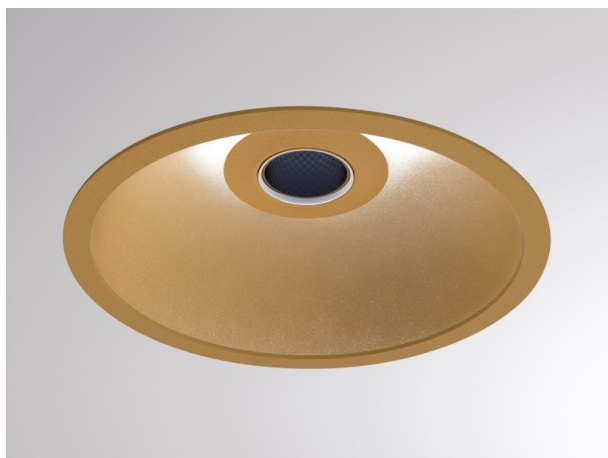

COZY

573-010081401d1dd

COZY DOWNLIGHT R DOWNLIGHT AD INCASSO in alluminio, oro, simile a RAL 070 60 40, Decoro oro, riflettore Dark in plastica purissima sottovuoto fascio 24°, emissione luminosa diretto, UGR <22, senza alimentatore, dimmerabilità: DALI, IP20

DISEGNO

DETTAGLI TECNICI

tipo di lampadina	LED 15W
flusso luminoso [lm]	650
temperatura colore [K]	4000K
CRI	>90
UGR	<22
Ottica	riflettore Dark in plastica purissima sottovuoto
Designer	Serge Cornelissen
Alimentatore	senza alimentatore
area di emissione luce	diretta
ang.del fascio lumin.[°]	24°
classe di tensione [V]	24 VDC
Materiale	alluminio
altezza [mm]	67
diametro [mm]	120
taglio soffitto [mm]	110
spessore soffitto [mm]	1-25
profondita d'inc. [mm]	97
classe di protezione [IP]	IP20
classe di protezione	classe di protezione II
resistenza agli urti	IK06
peso netto [kg]	0,42
Colore lampada	oro
RAL	070 60 40
Colore decoro	oro
cod.EAN	9010506960471
durata di vita [h]	L80 B10 50 000
cl. efficienza energ.	E