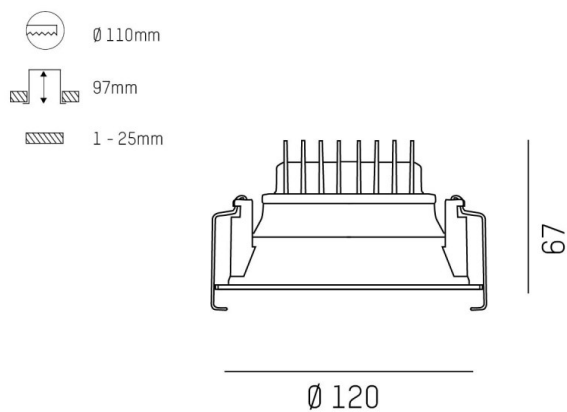

COZY

573-0100819005050

COZY DOWNLIGHT R DOWNLIGHT ENCASTRÉ en aluminium, blanc, RAL 9016, décor blanc, réflecteur Dark métallisé sous vide en plastique angle de rayonnement 24°, émission direct, UGR <25, sans driver, gradation: non dimmable, IP20

ILLUSTRATION

DONNÉES TECHNIQUES

Source lumineuse	LED 15W
Flux lumineux [lm]	700
Température de couleur [K]	3000K
IRC	>90
UGR	<25
Optique	réflecteur Dark métallisé sous vide en plastique
Driver	sans driver
Gradation	non dimmable
Emission de lumière	direct
Angle de rayonnement [°]	24°
Tension [V]	24 VDC
Matériel	aluminium
Hauteur [mm]	67
Diamètre [mm]	120
Découpe plafond [mm]	110
Epaisseur de plafond [mm]	1-25
Hauteur d'encastrement [mm]	97
Indice de protection [IP]	IP20
Classe de protection	classe de protection II
Indice de résistance aux chocs	IK06
Poids net [kg]	0,38
Couleur luminaire	blanc
RAL	9016
Couleur éléments décoratifs	blanc
N° EAN	9010506960136
Durée de vie [h]	L80 B10 50 000
Cl. d'efficacité énergétique	E

COURBE PHOTOMÉTRIQUE

Les valeurs indiquées sont des valeurs assignées. La puissance et le flux lumineux sous soumis à une tolérance d'environ 10 %. Tolérance de la température de couleur : +/- 150 K. Sauf indication contraire, les valeurs s'appliquent à une température ambiante de 25 °C.