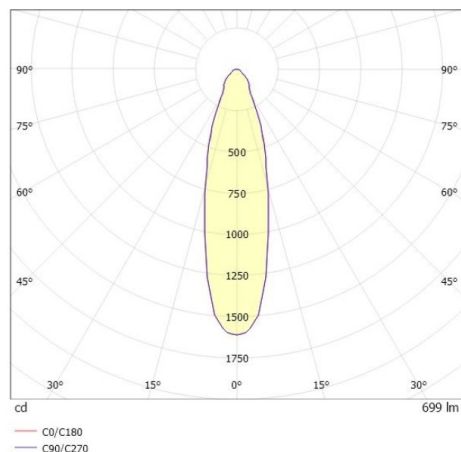

COZY

573-0100819005050

COZY DOWNLIGHT R DOWNLIGHT ENCASTRÉ en aluminium, blanc, RAL 9016, décor blanc, réflecteur Dark métallisé sous vide en plastique angle de rayonnement 24°, émission direct, UGR <25, sans driver, gradation: non dimmable, IP20

ILLUSTRATION

DONNÉES TECHNIQUES

Source lumineuse	LED 15W
Flux lumineux [lm]	700
Température de couleur [K]	3000K
IRC	>90
UGR	<25
Optique	réflecteur Dark métallisé sous vide en plastique
Driver	sans driver
Gradation	non dimmable
Emission de lumière	direct
Angle de rayonnement [°]	24°
Tension [V]	24 VDC
Matériel	aluminium
Hauteur [mm]	67
Diamètre [mm]	120
Découpe plafond [mm]	110
Epaisseur de plafond [mm]	1-25
Hauteur d'encastrement [mm]	97
Indice de protection [IP]	IP20
Classe de protection	classe de protection II
Indice de résistance aux chocs	IK06
Poids net [kg]	0,38
Couleur luminaire	blanc
RAL	9016
Couleur éléments décoratifs	blanc
N° EAN	9010506960136
Durée de vie [h]	L80 B10 50 000
Cl. d'efficacité énergétique	E

COURBE PHOTOMÉTRIQUE

Les valeurs indiquées sont des valeurs assignées. La puissance et le flux lumineux sous soumis à une tolérance d'environ 10 %. Tolérance de la température de couleur : +/- 150 K. Sauf indication contraire, les valeurs s'appliquent à une température ambiante de 25 °C.