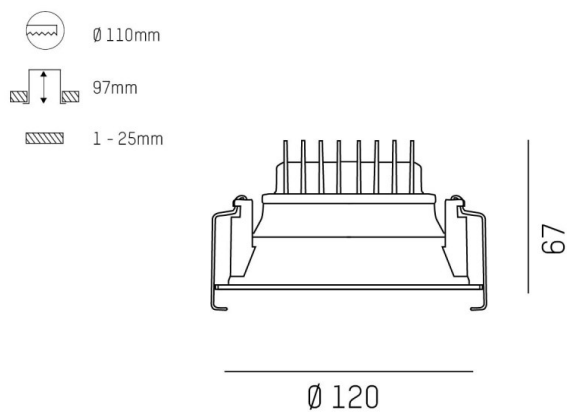

COZY

573-0100819005050

COZY DOWNLIGHT R DOWNLIGHT AD INCASSO in alluminio, bianco, simile a RAL 9016, Decoro bianco, riflettore Dark in plastica purissima sottovuoto fascio 24°, emissione luminosa diretto, UGR <25, senza alimentatore, dimmerabilità: non dimmerabile, IP20

DISEGNO

DETTAGLI TECNICI

tipo di lampadina	LED 15W
flusso luminoso [lm]	700
temperatura colore [K]	3000K
CRI	>90
UGR	<25
Ottica	riflettore Dark in plastica purissima sottovuoto
Designer	Serge Cornelissen
Alimentatore	senza alimentatore
Dimmerabilità	non dimmerabile
area di emissione luce	diretta
ang.del fascio lumin.[°]	24°
classe di tensione [V]	24 VDC
Materiale	alluminio
altezza [mm]	67
diametro [mm]	120
taglio soffitto [mm]	110
spessore soffitto [mm]	1-25
profondità d'inc. [mm]	97
classe di protezione[IP]	IP20
classe di protezione	classe di protezione II
resistenza agli urti	IK06
peso netto [kg]	0,38
Colore lampada	bianco
RAL	9016
Colore decoro	bianco
cod.EAN	9010506960136
durata di vita [h]	L80 B10 50 000
cl. efficienza energ.	E

CURVA DISTRIBUZIONE LUCE

I valori indicati sono nominali. Tolleranza della potenza e del flusso luminoso +/- 10%. Tolleranza della temperatura colore: +/- 150 K. I valori sono riferiti ad una temperatura ambiente di 25°C, salvo diversa indicazione.