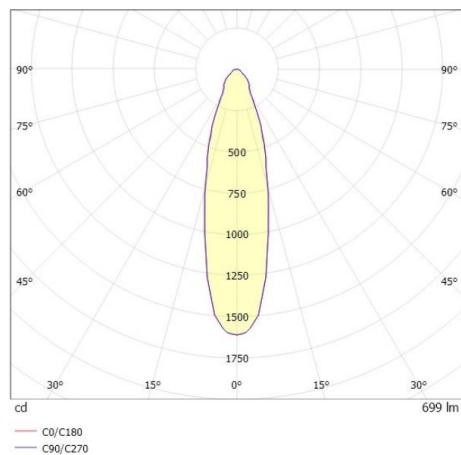

COZY

573-0100819005050

COZY DOWNLIGHT R DOWNLIGHT AD INCASSO in alluminio, bianco, simile a RAL 9016, Decoro bianco, riflettore Dark in plastica purissima sottovuoto fascio 24°, emissione luminosa diretto, UGR <25, senza alimentatore, dimmerabilità: non dimmerabile, IP20

DISEGNO

DETTAGLI TECNICI

tipo di lampadina	LED 15W
flusso luminoso [lm]	700
temperatura colore [K]	3000K
CRI	>90
UGR	<25
Ottica	riflettore Dark in plastica purissima sottovuoto
Designer	Serge Cornelissen
Alimentatore	senza alimentatore
Dimmerabilità	non dimmerabile
area di emissione luce	diretta
ang.del fascio lumin.[°]	24°
classe di tensione [V]	24 VDC
Materiale	alluminio
altezza [mm]	67
diametro [mm]	120
taglio soffitto [mm]	110
spessore soffitto [mm]	1-25
profondità d'inc. [mm]	97
classe di protezione[IP]	IP20
classe di protezione	classe di protezione II
resistenza agli urti	IK06
peso netto [kg]	0,38
Colore lampada	bianco
RAL	9016
Colore decoro	bianco
cod.EAN	9010506960136
durata di vita [h]	L80 B10 50 000
cl. efficienza energ.	E

CURVA DISTRIBUZIONE LUCE

I valori indicati sono nominali. Tolleranza della potenza e del flusso luminoso +/- 10%. Tolleranza della temperatura colore: +/- 150 K. I valori sono riferiti ad una temperatura ambiente di 25°C, salvo diversa indicazione.