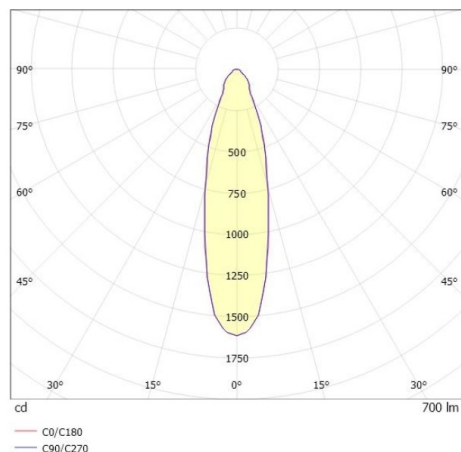

COZY

573-010081900505d

COZY DOWNLIGHT R EINBAUDOWNLIGHT aus Aluminium, weiß, ähnlich RAL 9016, Dekor weiß, vakuumbedampfter Dark-Reflektor aus Kunststoff Ausstrahlwinkel 24°, Lichtaustritt direkt, UGR <25, ohne Betriebsgerät, Dimmbarkeit: DALI, IP20,

SKIZZE

TECHNISCHE DETAILS

| | |
|---------------------|--|
| Leuchtmittel | LED 15W |
| Lichtstrom [lm] | 700 |
| Lichtfarbe [K] | 3000K |
| CRI | >90 |
| UGR | <25 |
| Optik | vakuumbedampfter Dark-Reflektor aus Kunststoff |
| Designer | Serge Cornelissen |
| Betriebsgerät | ohne Betriebsgerät |
| Dimmbarkeit | DALI |
| Lichtaustritt | direkt |
| Ausstrahlwinkel [°] | 24° |
| Spannung [V] | 24 VDC |
| Material | Aluminium |
| Höhe [mm] | 67 |
| Durchmesser [mm] | 120 |
| D-Ausschn. [mm] | 110 |
| Deckenstärke [mm] | 1-25 |
| Einbautiefe [mm] | 97 |
| Schutzart [IP] | IP20 |
| Schutzklasse | Schutzklasse II |
| Stoßfestigkeit | IK06 |
| Nettogewicht [kg] | 0,41 |
| Farbe Leuchte | weiß |
| RAL | 9016 |
| Farbe Dekor | weiß |
| EAN-Nummer | 9010506960372 |
| Lebensdauer [h] | L80 B10 50 000 |
| Energieeffizienzkl. | E |

LICHTVERTEILUNGSKURVE

Die Werte sind Bemessungswerte. Leistung und Lichtstrom unterliegen initial einer Toleranz von +/- 10%. Toleranz der Farbtemperatur: +/- 150 K. Die Werte gelten wenn nicht anders angegeben für eine Umgebungstemperatur von 25°C.