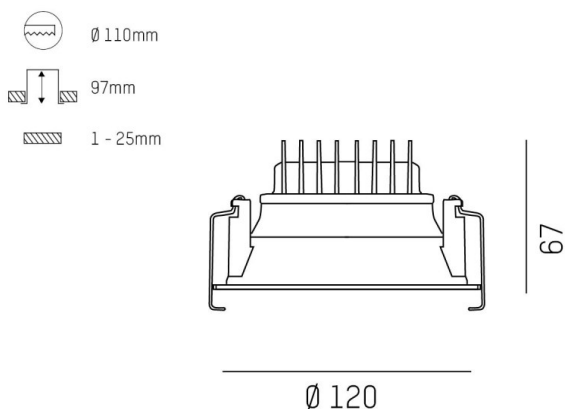

COZY

573-010081900505d

COZY DOWNLIGHT R EINBAUDOWNLIGHT aus Aluminium, weiß, ähnlich RAL 9016, Dekor weiß, vakuumbedampfter Dark-Reflektor aus Kunststoff Ausstrahlwinkel 24°, Lichtaustritt direkt, UGR <25, ohne Betriebsgerät, Dimmbarkeit: DALI, IP20,

SKIZZE

TECHNISCHE DETAILS

| | |
|---------------------|--|
| Leuchtmittel | LED 15W |
| Lichtstrom [lm] | 700 |
| Lichtfarbe [K] | 3000K |
| CRI | >90 |
| UGR | <25 |
| Optik | vakuumbedampfter Dark-Reflektor aus Kunststoff |
| Designer | Serge Cornelissen |
| Betriebsgerät | ohne Betriebsgerät |
| Dimmbarkeit | DALI |
| Lichtaustritt | direkt |
| Ausstrahlwinkel [°] | 24° |
| Spannung [V] | 24 VDC |
| Material | Aluminium |
| Höhe [mm] | 67 |
| Durchmesser [mm] | 120 |
| D-Ausschn. [mm] | 110 |
| Deckenstärke [mm] | 1-25 |
| Einbautiefe [mm] | 97 |
| Schutzart [IP] | IP20 |
| Schutzklasse | Schutzklasse II |
| Stoßfestigkeit | IK06 |
| Nettogewicht [kg] | 0,41 |
| Farbe Leuchte | weiß |
| RAL | 9016 |
| Farbe Dekor | weiß |
| EAN-Nummer | 9010506960372 |
| Lebensdauer [h] | L80 B10 50 000 |
| Energieeffizienzkl. | E |

LICHTVERTEILUNGSKURVE

Die Werte sind Bemessungswerte. Leistung und Lichtstrom unterliegen initial einer Toleranz von +/- 10%. Toleranz der Farbtemperatur: +/- 150 K. Die Werte gelten wenn nicht anders angegeben für eine Umgebungstemperatur von 25°C.