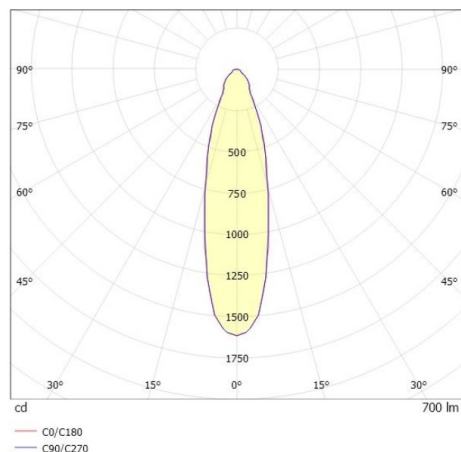

COZY

573-010081900505d

COZY DOWNLIGHT R DOWNLIGHT ENCASTRÉ en aluminium, blanc, RAL 9016, décor blanc, réflecteur Dark métallisé sous vide en plastique angle de rayonnement 24°, émission direct, UGR <25, sans driver, gradation: DALI, IP20

ILLUSTRATION

DONNÉES TECHNIQUES

Source lumineuse	LED 15W
Flux lumineux [lm]	700
Température de couleur [K]	3000K
IRC	>90
UGR	<25
Optique	réflecteur Dark métallisé sous vide en plastique
Driver	sans driver
Emission de lumière	direct
Angle de rayonnement [°]	24°
Tension [V]	24 VDC
Matériel	aluminium
Hauteur [mm]	67
Diamètre [mm]	120
Découpe plafond [mm]	110
Épaisseur de plafond [mm]	1-25
Hauteur d'encastrement [mm]	97
Indice de protection (IP)	IP20
Classe de protection	classe de protection II
Indice de résistance aux chocs	IK06
Poids net [kg]	0,41
Couleur luminaire	blanc
RAL	9016
Couleur éléments décoratifs	blanc
N° EAN	9010506960372
Durée de vie [h]	L80 B10 50 000
Cl. d'efficacité énergétique	E

COURBE PHOTOMÉTRIQUE

Les valeurs indiquées sont des valeurs assignées. La puissance et le flux lumineux sous soumis à une tolérance d'environ 10 %. Tolérance de la température de couleur : +/- 150 K. Sauf indication contraire, les valeurs s'appliquent à une température ambiante de 25 °C.