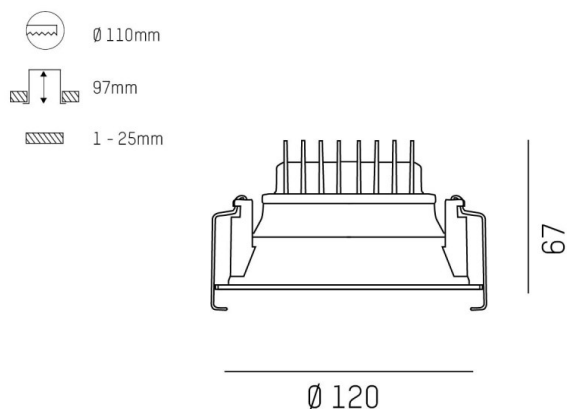

COZY

573-010081900505d

COZY DOWNLIGHT R DOWNLIGHT ENCASTRÉ en aluminium, blanc, RAL 9016, décor blanc, réflecteur Dark métallisé sous vide en plastique angle de rayonnement 24°, émission direct, UGR <25, sans driver, gradation: DALI, IP20

ILLUSTRATION

DONNÉES TECHNIQUES

Source lumineuse	LED 15W
Flux lumineux [lm]	700
Température de couleur [K]	3000K
IRC	>90
UGR	<25
Optique	réflecteur Dark métallisé sous vide en plastique
Driver	sans driver
Emission de lumière	direct
Angle de rayonnement [°]	24°
Tension [V]	24 VDC
Matériel	aluminium
Hauteur [mm]	67
Diamètre [mm]	120
Découpe plafond [mm]	110
Épaisseur de plafond [mm]	1-25
Hauteur d'encastrement [mm]	97
Indice de protection (IP)	IP20
Classe de protection	classe de protection II
Indice de résistance aux chocs	IK06
Poids net [kg]	0,41
Couleur luminaire	blanc
RAL	9016
Couleur éléments décoratifs	blanc
N° EAN	9010506960372
Durée de vie [h]	L80 B10 50 000
Cl. d'efficacité énergétique	E

COURBE PHOTOMÉTRIQUE

Les valeurs indiquées sont des valeurs assignées. La puissance et le flux lumineux sous soumis à une tolérance d'environ 10 %. Tolérance de la température de couleur : +/- 150 K. Sauf indication contraire, les valeurs s'appliquent à une température ambiante de 25 °C.