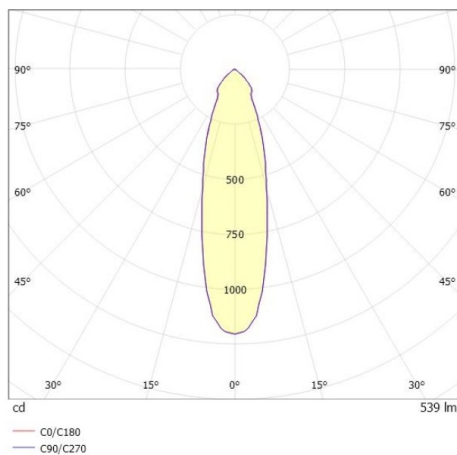

COZY

573-0100819006060

COZY DOWNLIGHT R EINBAUDOWNLIGHT aus Aluminium, schwarz, ähnlich RAL 9005, Dekor schwarz, vakuumbedampfter Dark-Reflektor aus Kunststoff Ausstrahlwinkel 24°, Lichtaustritt direkt, UGR <22, ohne Betriebsgerät, Dimmbarkeit: nicht dimmbar, IP20,

SKIZZE

TECHNISCHE DETAILS

Leuchtmittel	LED 15W
Lichtstrom [lm]	540
Lichtfarbe [K]	3000K
CRI	>90
UGR	<22
Optik	vakuumbedampfter Dark-Reflektor aus Kunststoff
Designer	Serge Cornelissen
Betriebsgerät	ohne Betriebsgerät
Dimmbarkeit	nicht dimmbar
Lichtaustritt	direkt
Ausstrahlwinkel [°]	24°
Spannung [V]	24 VDC
Material	Aluminium
Höhe [mm]	67
Durchmesser [mm]	120
D-Ausschn. [mm]	110
Deckenstärke [mm]	1-25
Einbautiefe [mm]	97
Schutzart [IP]	IP20
Schutzklasse	Schutzklasse II
Stoßfestigkeit	IK06
Nettogewicht [kg]	0,39
Farbe Leuchte	schwarz
RAL	9005
Farbe Dekor	schwarz
EAN-Nummer	9010506960143
Lebensdauer [h]	L80 B10 50 000
Energieeffizienzkl.	E

LICHTVERTEILUNGSKURVE

Die Werte sind Bemessungswerte. Leistung und Lichtstrom unterliegen initial einer Toleranz von +/- 10%. Toleranz der Farbtemperatur: +/- 150 K. Die Werte gelten wenn nicht anders angegeben für eine Umgebungstemperatur von 25°C.