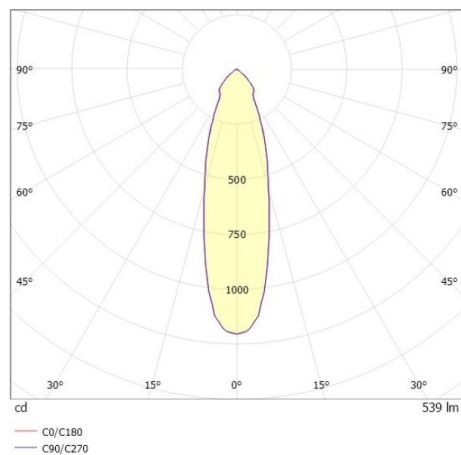

COZY

573-0100819006060

COZY DOWNLIGHT R DOWNLIGHT AD INCASSO in alluminio, nero, simile a RAL 9005, Decoro nero, riflettore Dark in plastica purissima sottovuoto fascio 24°, emissione luminosa diretto, UGR <22, senza alimentatore, dimmerabilità: non dimmerabile, IP20

DISEGNO

DETTAGLI TECNICI

tipo di lampadina	LED 15W
flusso luminoso [lm]	540
temperatura colore [K]	3000K
CRI	>90
UGR	<22
Ottica	riflettore Dark in plastica purissima sottovuoto
Designer	Serge Cornelissen
Alimentatore	senza alimentatore
Dimmerabilità	non dimmerabile
area di emissione luce	diretta
ang.del fascio lumin.[°]	24°
classe di tensione [V]	24 VDC
Materiale	alluminio
altezza [mm]	67
diámetro [mm]	120
taglio soffitto [mm]	110
spessore soffitto [mm]	1-25
profondità d'inc. [mm]	97
classe di protezione[IP]	IP20
classe di protezione	classe di protezione II
resistenza agli urti	IK06
peso netto [kg]	0,39
Colore lampada	nero
RAL	9005
Colore decoro	nero
cod.EAN	9010506960143
durata di vita [h]	L80 B10 50 000
cl. efficienza energ.	E

CURVA DISTRIBUZIONE LUCE

I valori indicati sono nominali. Tolleranza della potenza e del flusso luminoso +/- 10%. Tolleranza della temperatura colore: +/- 150 K. I valori sono riferiti ad una temperatura ambiente di 25°C, salvo diversa indicazione.