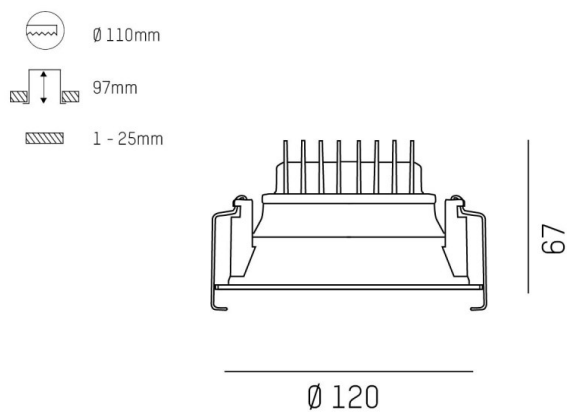

COZY

573-0100819006060

COZY DOWNLIGHT R DOWNLIGHT AD INCASSO in alluminio, nero, simile a RAL 9005, Decoro nero, riflettore Dark in plastica purissima sottovuoto fascio 24°, emissione luminosa diretto, UGR <22, senza alimentatore, dimmerabilità: non dimmerabile, IP20

DISEGNO

DETTAGLI TECNICI

tipo di lampadina	LED 15W
flusso luminoso [lm]	540
temperatura colore [K]	3000K
CRI	>90
UGR	<22
Ottica	riflettore Dark in plastica purissima sottovuoto
Designer	Serge Cornelissen
Alimentatore	senza alimentatore
Dimmerabilità	non dimmerabile
area di emissione luce	diretta
ang.del fascio lumin.[°]	24°
classe di tensione [V]	24 VDC
Materiale	alluminio
altezza [mm]	67
diámetro [mm]	120
taglio soffitto [mm]	110
spessore soffitto [mm]	1-25
profondità d'inc. [mm]	97
classe di protezione[IP]	IP20
classe di protezione	classe di protezione II
resistenza agli urti	IK06
peso netto [kg]	0,39
Colore lampada	nero
RAL	9005
Colore decoro	nero
cod.EAN	9010506960143
durata di vita [h]	L80 B10 50 000
cl. efficienza energ.	E

CURVA DISTRIBUZIONE LUCE

I valori indicati sono nominali. Tolleranza della potenza e del flusso luminoso +/- 10%. Tolleranza della temperatura colore: +/- 150 K. I valori sono riferiti ad una temperatura ambiente di 25°C, salvo diversa indicazione.