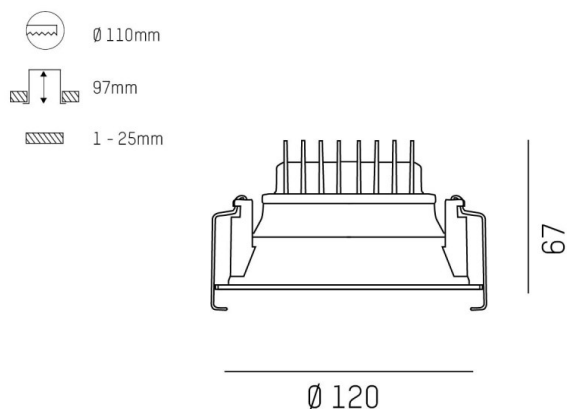

COZY

573-010081900606d

COZY DOWNLIGHT R EINBAUDOWNLIGHT aus Aluminium, schwarz, ähnlich RAL 9005, Dekor schwarz, vakuumbedampfter Dark-Reflektor aus Kunststoff Ausstrahlwinkel 24°, Lichtaustritt direkt, UGR <22, ohne Betriebsgerät, Dimmbarkeit: DALI, IP20,

SKIZZE

TECHNISCHE DETAILS

Leuchtmittel	LED 15W
Lichtstrom [lm]	540
Lichtfarbe [K]	3000K
CRI	>90
UGR	<22
Optik	vakuumbedampfter Dark-Reflektor aus Kunststoff
Designer	Serge Cornelissen
Betriebsgerät	ohne Betriebsgerät
Dimmbarkeit	DALI
Lichtaustritt	direkt
Ausstrahlwinkel [°]	24°
Spannung [V]	24 VDC
Material	Aluminium
Höhe [mm]	67
Durchmesser [mm]	120
D-Ausschn. [mm]	110
Deckenstärke [mm]	1-25
Einbautiefe [mm]	97
Schutzart [IP]	IP20
Schutzklasse	Schutzklasse II
Stoßfestigkeit	IK06
Nettogewicht [kg]	0,43
Farbe Leuchte	schwarz
RAL	9005
Farbe Dekor	schwarz
EAN-Nummer	9010506960389
Lebensdauer [h]	L80 B10 50 000
Energieeffizienzkl.	E

LICHTVERTEILUNGSKURVE

Die Werte sind Bemessungswerte. Leistung und Lichtstrom unterliegen initial einer Toleranz von +/- 10%. Toleranz der Farbtemperatur: +/- 150 K. Die Werte gelten wenn nicht anders angegeben für eine Umgebungstemperatur von 25°C.