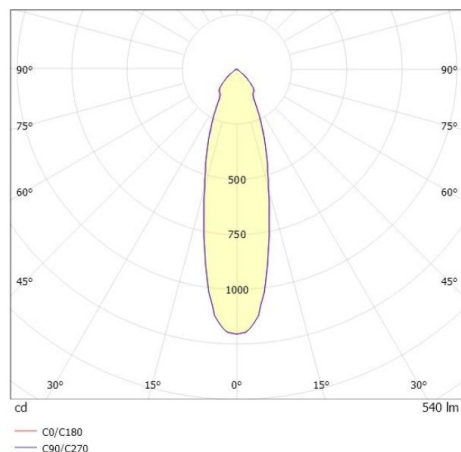

COZY

573-010081900606d

COZY DOWNLIGHT R EINBAUDOWNLIGHT aus Aluminium, schwarz, ähnlich RAL 9005, Dekor schwarz, vakuumbedampfter Dark-Reflektor aus Kunststoff Ausstrahlwinkel 24°, Lichtaustritt direkt, UGR <22, ohne Betriebsgerät, Dimmbarkeit: DALI, IP20,

SKIZZE

TECHNISCHE DETAILS

Leuchtmittel	LED 15W
Lichtstrom [lm]	540
Lichtfarbe [K]	3000K
CRI	>90
UGR	<22
Optik	vakuumbedampfter Dark-Reflektor aus Kunststoff
Designer	Serge Cornelissen
Betriebsgerät	ohne Betriebsgerät
Dimmbarkeit	DALI
Lichtaustritt	direkt
Ausstrahlwinkel [°]	24°
Spannung [V]	24 VDC
Material	Aluminium
Höhe [mm]	67
Durchmesser [mm]	120
D-Ausschn. [mm]	110
Deckenstärke [mm]	1-25
Einbautiefe [mm]	97
Schutzart [IP]	IP20
Schutzklasse	Schutzklasse II
Stoßfestigkeit	IK06
Nettogewicht [kg]	0,43
Farbe Leuchte	schwarz
RAL	9005
Farbe Dekor	schwarz
EAN-Nummer	9010506960389
Lebensdauer [h]	L80 B10 50 000
Energieeffizienzkl.	E

LICHTVERTEILUNGSKURVE

Die Werte sind Bemessungswerte. Leistung und Lichtstrom unterliegen initial einer Toleranz von +/- 10%. Toleranz der Farbtemperatur: +/- 150 K. Die Werte gelten wenn nicht anders angegeben für eine Umgebungstemperatur von 25°C.