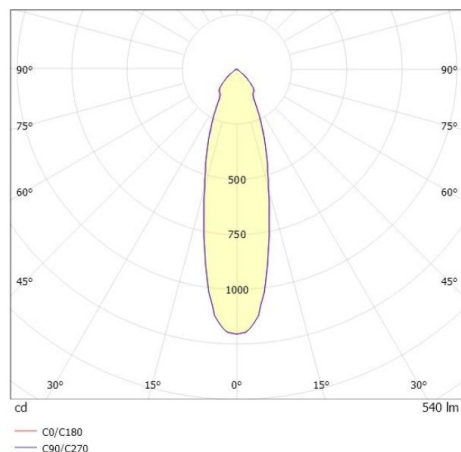

## COZY

573-010081900606d

COZY DOWNLIGHT R DOWNLIGHT ENCASTRÉ en aluminium, noir, RAL 9005, décor noir, réflecteur Dark métallisé sous vide en plastique angle de rayonnement 24°, émission direct, UGR <22, sans driver, gradation: DALI, IP20

## ILLUSTRATION

## DONNÉES TECHNIQUES

Source lumineuse	LED 15W
Flux lumineux [lm]	540
Température de couleur [K]	3000K
IRC	>90
UGR	<22
Optique	réflecteur Dark métallisé sous vide en plastique
Driver	sans driver
Emission de lumière	direct
Angle de rayonnement [°]	24°
Tension [V]	24 VDC
Matériel	aluminium
Hauteur [mm]	67
Diamètre [mm]	120
Découpe plafond [mm]	110
Épaisseur de plafond [mm]	1-25
Hauteur d'encastrement [mm]	97
Indice de protection (IP)	IP20
Classe de protection	classe de protection II
Indice de résistance aux chocs	IK06
Poids net [kg]	0,43
Couleur luminaire	noir
RAL	9005
Couleur éléments décoratifs	noir
N° EAN	9010506960389
Durée de vie [h]	L80 B10 50 000
Cl. d'efficacité énergétique	E

## COURBE PHOTOMÉTRIQUE

Les valeurs indiquées sont des valeurs assignées. La puissance et le flux lumineux sous soumis à une tolérance d'environ 10 %. Tolérance de la température de couleur : +/- 150 K. Sauf indication contraire, les valeurs s'appliquent à une température ambiante de 25 °C.