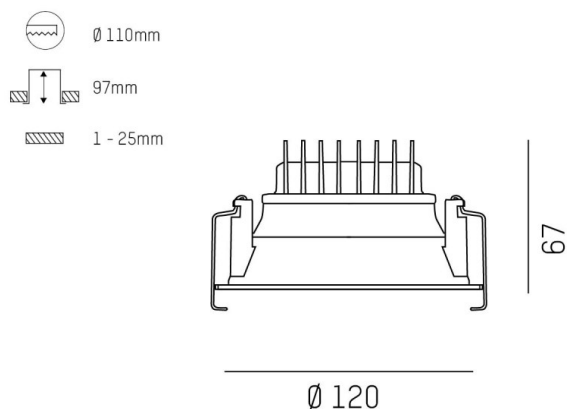

## COZY

573-010081900606d

COZY DOWNLIGHT R DOWNLIGHT ENCASTRÉ en aluminium, noir, RAL 9005, décor noir, réflecteur Dark métallisé sous vide en plastique angle de rayonnement 24°, émission direct, UGR <22, sans driver, gradation: DALI, IP20

## ILLUSTRATION

## DONNÉES TECHNIQUES

Source lumineuse	LED 15W
Flux lumineux [lm]	540
Température de couleur [K]	3000K
IRC	>90
UGR	<22
Optique	réflecteur Dark métallisé sous vide en plastique
Driver	sans driver
Emission de lumière	direct
Angle de rayonnement [°]	24°
Tension [V]	24 VDC
Matériel	aluminium
Hauteur [mm]	67
Diamètre [mm]	120
Découpe plafond [mm]	110
Épaisseur de plafond [mm]	1-25
Hauteur d'encastrement [mm]	97
Indice de protection (IP)	IP20
Classe de protection	classe de protection II
Indice de résistance aux chocs	IK06
Poids net [kg]	0,43
Couleur luminaire	noir
RAL	9005
Couleur éléments décoratifs	noir
N° EAN	9010506960389
Durée de vie [h]	L80 B10 50 000
Cl. d'efficacité énergétique	E

## COURBE PHOTOMÉTRIQUE

Les valeurs indiquées sont des valeurs assignées. La puissance et le flux lumineux sous soumis à une tolérance d'environ 10 %. Tolérance de la température de couleur : +/- 150 K. Sauf indication contraire, les valeurs s'appliquent à une température ambiante de 25 °C.