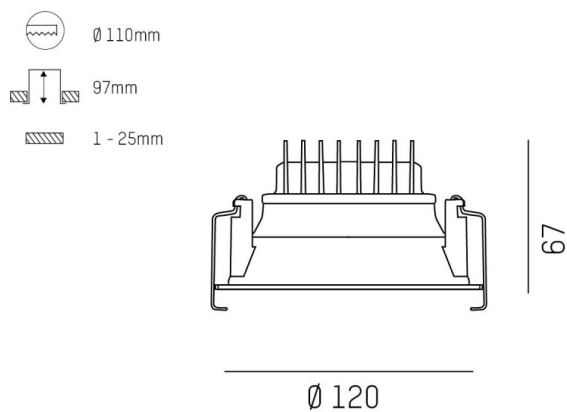

COZY

573-010081900606d

COZY DOWNLIGHT R DOWNLIGHT AD INCASSO in alluminio, nero, simile a RAL 9005, Decoro nero, riflettore Dark in plastica purissima sottovuoto fascio 24°, emissione luminosa diretto, UGR <22, senza alimentatore, dimmerabilità: DALI, IP20

DISEGNO

DETTAGLI TECNICI

tipo di lampadina	LED 15W
flusso luminoso [lm]	540
temperatura colore [K]	3000K
CRI	>90
UGR	<22
Ottica	riflettore Dark in plastica purissima sottovuoto
Designer	Serge Cornelissen
Alimentatore	senza alimentatore
area di emissione luce	diretta
ang.del fascio lumin.[°]	24°
classe di tensione [V]	24 VDC
Materiale	alluminio
altezza [mm]	67
diametro [mm]	120
taglio soffitto [mm]	110
spessore soffitto [mm]	1-25
profondita d'inc. [mm]	97
classe di protezione [IP]	IP20
classe di protezione	classe di protezione II
resistenza agli urti	IK06
peso netto [kg]	0,43
Colore lampada	nero
RAL	9005
Colore decoro	nero
cod.EAN	9010506960389
durata di vita [h]	L80 B10 50 000
cl. efficienza energ.	E

CURVA DISTRIBUZIONE LUCE

I valori indicati sono nominali. Tolleranza della potenza e del flusso luminoso +/- 10%. Tolleranza della temperatura colore: +/- 150 K. I valori sono riferiti ad una temperatura ambiente di 25°C, salvo diversa indicazione.