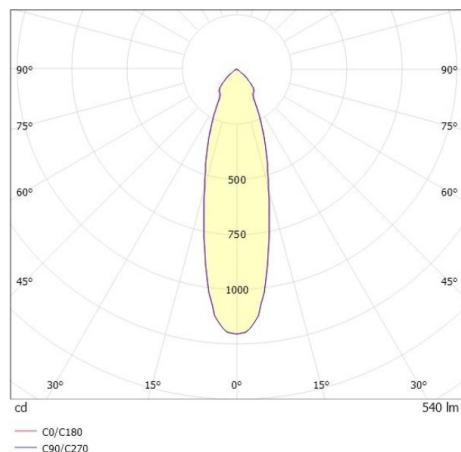

COZY

573-010081900606d

COZY DOWNLIGHT R DOWNLIGHT AD INCASSO in alluminio, nero, simile a RAL 9005, Decoro nero, riflettore Dark in plastica purissima sottovuoto fascio 24°, emissione luminosa diretto, UGR <22, senza alimentatore, dimmerabilità: DALI, IP20

DISEGNO

DETTAGLI TECNICI

tipo di lampadina	LED 15W
flusso luminoso [lm]	540
temperatura colore [K]	3000K
CRI	>90
UGR	<22
Ottica	riflettore Dark in plastica purissima sottovuoto
Designer	Serge Cornelissen
Alimentatore	senza alimentatore
area di emissione luce	diretta
ang.del fascio lumin.[°]	24°
classe di tensione [V]	24 VDC
Materiale	alluminio
altezza [mm]	67
diametro [mm]	120
taglio soffitto [mm]	110
spessore soffitto [mm]	1-25
profondita d'inc. [mm]	97
classe di protezione [IP]	IP20
classe di protezione	classe di protezione II
resistenza agli urti	IK06
peso netto [kg]	0,43
Colore lampada	nero
RAL	9005
Colore decoro	nero
cod.EAN	9010506960389
durata di vita [h]	L80 B10 50 000
cl. efficienza energ.	E

CURVA DISTRIBUZIONE LUCE

I valori indicati sono nominali. Tolleranza della potenza e del flusso luminoso +/- 10%. Tolleranza della temperatura colore: +/- 150 K. I valori sono riferiti ad una temperatura ambiente di 25°C, salvo diversa indicazione.