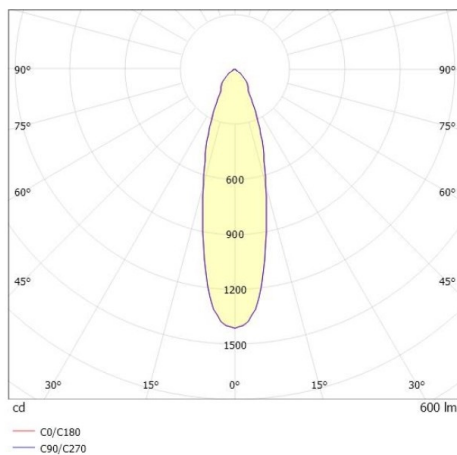

COZY

573-010081901b1bd

COZY DOWNLIGHT R EINBAUDOWNLIGHT aus Aluminium, kupfer, ähnlich RAL 8004, Dekor kupfer, vakuumbedampfter Dark-Reflektor aus Kunststoff Ausstrahlwinkel 24°, Lichtaustritt direkt, UGR <22, ohne Betriebsgerät, Dimmbarkeit: DALI, IP20,

SKIZZE

TECHNISCHE DETAILS

Leuchtmittel	LED 15W
Lichtstrom [lm]	600
Lichtfarbe [K]	3000K
CRI	>90
UGR	<22
Optik	vakuumbedampfter Dark-Reflektor aus Kunststoff
Designer	Serge Cornelissen
Betriebsgerät	ohne Betriebsgerät
Dimmbarkeit	DALI
Lichtaustritt	direkt
Ausstrahlwinkel [°]	24°
Spannung [V]	24 VDC
Material	Aluminium
Höhe [mm]	67
Durchmesser [mm]	120
D-Ausschn. [mm]	110
Deckenstärke [mm]	1-25
Einbautiefe [mm]	97
Schutzart [IP]	IP20
Schutzklasse	Schutzklasse II
Stoßfestigkeit	IK06
Nettogewicht [kg]	0,42
Farbe Leuchte	kupfer
RAL	8004
Farbe Dekor	kupfer
EAN-Nummer	9010506960402
Lebensdauer [h]	L80 B10 50 000
Energieeffizienzkl.	E

LICHTVERTEILUNGSKURVE

Die Werte sind Bemessungswerte. Leistung und Lichtstrom unterliegen initial einer Toleranz von +/- 10%. Toleranz der Farbtemperatur: +/- 150 K. Die Werte gelten wenn nicht anders angegeben für eine Umgebungstemperatur von 25°C.