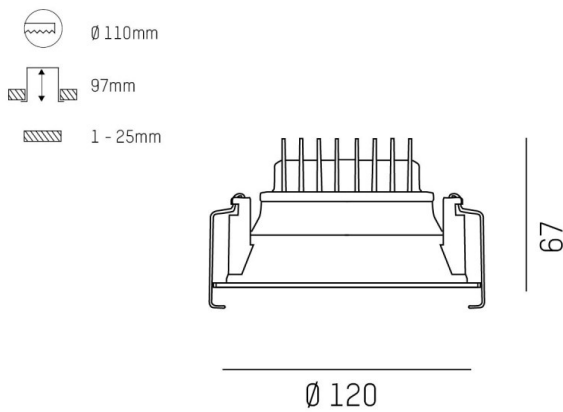

COZY

573-010081901b1bd

COZY DOWNLIGHT R EINBAUDOWNLIGHT aus Aluminium, kupfer, ähnlich RAL 8004, Dekor kupfer, vakuumbedampfter Dark-Reflektor aus Kunststoff Ausstrahlwinkel 24°, Lichtaustritt direkt, UGR <22, ohne Betriebsgerät, Dimmbarkeit: DALI, IP20,

SKIZZE

TECHNISCHE DETAILS

Leuchtmittel	LED 15W
Lichtstrom [lm]	600
Lichtfarbe [K]	3000K
CRI	>90
UGR	<22
Optik	vakuumbedampfter Dark-Reflektor aus Kunststoff
Designer	Serge Cornelissen
Betriebsgerät	ohne Betriebsgerät
Dimmbarkeit	DALI
Lichtaustritt	direkt
Ausstrahlwinkel [°]	24°
Spannung [V]	24 VDC
Material	Aluminium
Höhe [mm]	67
Durchmesser [mm]	120
D-Ausschn. [mm]	110
Deckenstärke [mm]	1-25
Einbautiefe [mm]	97
Schutzart [IP]	IP20
Schutzklasse	Schutzklasse II
Stoßfestigkeit	IK06
Nettogewicht [kg]	0,42
Farbe Leuchte	kupfer
RAL	8004
Farbe Dekor	kupfer
EAN-Nummer	9010506960402
Lebensdauer [h]	L80 B10 50 000
Energieeffizienzkl.	E

LICHTVERTEILUNGSKURVE

Die Werte sind Bemessungswerte. Leistung und Lichtstrom unterliegen initial einer Toleranz von +/- 10%. Toleranz der Farbtemperatur: +/- 150 K. Die Werte gelten wenn nicht anders angegeben für eine Umgebungstemperatur von 25°C.