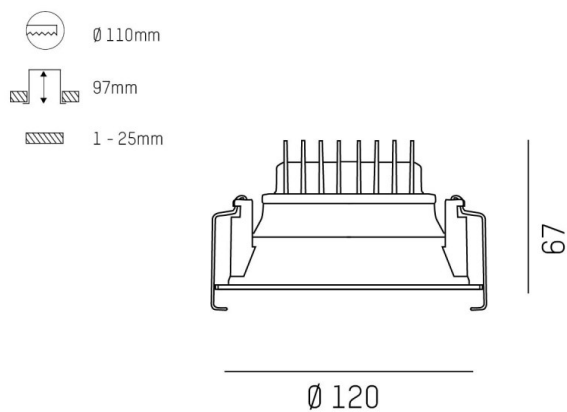

COZY

573-010081901b1bd

COZY DOWNLIGHT R DOWNLIGHT ENCASTRÉ en aluminium, cuivre, RAL 8004, décor cuivre, réflecteur Dark métallisé sous vide en plastique angle de rayonnement 24°, émission direct, UGR <22, sans driver, gradation: DALI, IP20

ILLUSTRATION

DONNÉES TECHNIQUES

Source lumineuse	LED 15W
Flux lumineux [lm]	600
Température de couleur [K]	3000K
IRC	>90
UGR	<22
Optique	réflecteur Dark métallisé sous vide en plastique
Driver	sans driver
Emission de lumière	direct
Angle de rayonnement [°]	24°
Tension [V]	24 VDC
Matériel	aluminium
Hauteur [mm]	67
Diamètre [mm]	120
Découpe plafond [mm]	110
Épaisseur de plafond [mm]	1-25
Hauteur d'encastrement [mm]	97
Indice de protection (IP)	IP20
Classe de protection	classe de protection II
Indice de résistance aux chocs	IK06
Poids net [kg]	0,42
Couleur luminaire	cuivre
RAL	8004
Couleur éléments décoratifs	cuivre
N° EAN	9010506960402
Durée de vie [h]	L80 B10 50 000
Cl. d'efficacité énergétique	E

COURBE PHOTOMÉTRIQUE

Les valeurs indiquées sont des valeurs assignées. La puissance et le flux lumineux sous soumis à une tolérance d'environ 10 %. Tolérance de la température de couleur : +/- 150 K. Sauf indication contraire, les valeurs s'appliquent à une température ambiante de 25 °C.