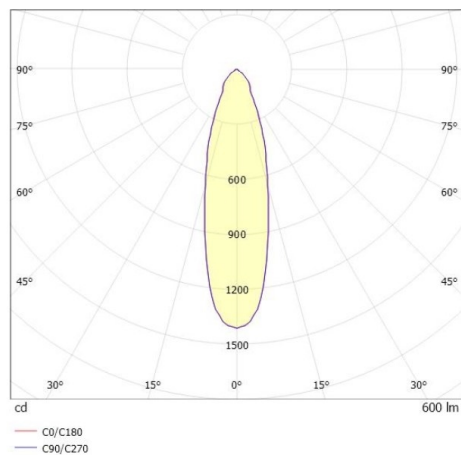

COZY

573-010081901b1bd

COZY DOWNLIGHT R DOWNLIGHT ENCASTRÉ en aluminium, cuivre, RAL 8004, décor cuivre, réflecteur Dark métallisé sous vide en plastique angle de rayonnement 24°, émission direct, UGR <22, sans driver, gradation: DALI, IP20

ILLUSTRATION

DONNÉES TECHNIQUES

Source lumineuse	LED 15W
Flux lumineux [lm]	600
Température de couleur [K]	3000K
IRC	>90
UGR	<22
Optique	réflecteur Dark métallisé sous vide en plastique
Driver	sans driver
Emission de lumière	direct
Angle de rayonnement [°]	24°
Tension [V]	24 VDC
Matériel	aluminium
Hauteur [mm]	67
Diamètre [mm]	120
Découpe plafond [mm]	110
Épaisseur de plafond [mm]	1-25
Hauteur d'encastrement [mm]	97
Indice de protection (IP)	IP20
Classe de protection	classe de protection II
Indice de résistance aux chocs	IK06
Poids net [kg]	0,42
Couleur luminaire	cuivre
RAL	8004
Couleur éléments décoratifs	cuivre
N° EAN	9010506960402
Durée de vie [h]	L80 B10 50 000
Cl. d'efficacité énergétique	E

COURBE PHOTOMÉTRIQUE

Les valeurs indiquées sont des valeurs assignées. La puissance et le flux lumineux sous soumis à une tolérance d'environ 10 %. Tolérance de la température de couleur : +/- 150 K. Sauf indication contraire, les valeurs s'appliquent à une température ambiante de 25 °C.