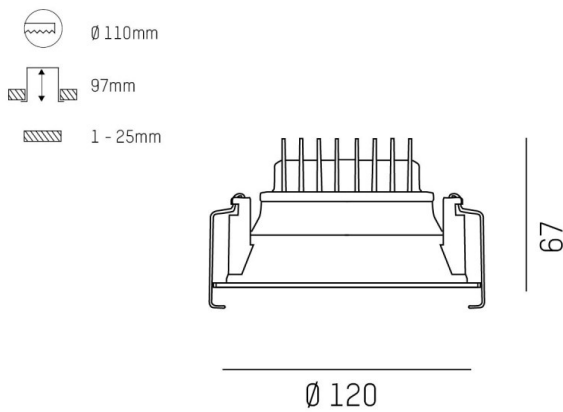

COZY

573-010081901d1d0

COZY DOWNLIGHT R EINBAUDOWNLIGHT aus Aluminium, gold, ähnlich RAL 070 60 40, Dekor gold, vakuumbedampfter Dark-Reflektor aus Kunststoff
 Ausstrahlwinkel 24°, Lichtaustritt direkt, UGR <22, ohne Betriebsgerät, Dimmbarkeit: nicht dimmbar, IP20,

SKIZZE

TECHNISCHE DETAILS

Leuchtmittel	LED 15W
Lichtstrom [lm]	600
Lichtfarbe [K]	3000K
CRI	>90
UGR	<22
Optik	vakuumbedampfter Dark-Reflektor aus Kunststoff
Designer	Serge Cornelissen
Betriebsgerät	ohne Betriebsgerät
Dimmbarkeit	nicht dimmbar
Lichtaustritt	direkt
Ausstrahlwinkel [°]	24°
Spannung [V]	24 VDC
Material	Aluminium
Höhe [mm]	67
Durchmesser [mm]	120
D-Ausschn. [mm]	110
Deckenstärke [mm]	1-25
Einbautiefe [mm]	97
Schutzart [IP]	IP20
Schutzklasse	Schutzklasse II
Stoßfestigkeit	IK06
Nettogewicht [kg]	0,39
Farbe Leuchte	gold
RAL	070 60 40
Farbe Dekor	gold
EAN-Nummer	9010506960150
Lebensdauer [h]	L80 B10 50 000
Energieeffizienzkl.	E

LICHTVERTEILUNGSKURVE

Die Werte sind Bemessungswerte. Leistung und Lichtstrom unterliegen initial einer Toleranz von +/- 10%.
 Toleranz der Farbtemperatur: +/- 150 K. Die Werte gelten wenn nicht anders angegeben für eine Umgebungstemperatur von 25°C.