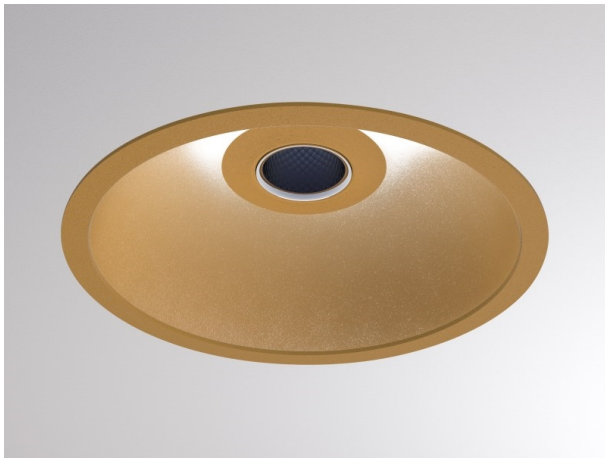

COZY

573-010081901d1d0

COZY DOWNLIGHT R EINBAUDOWNLIGHT aus Aluminium, gold, ähnlich RAL 070 60 40, Dekor gold, vakuumbedampfter Dark-Reflektor aus Kunststoff
 Ausstrahlwinkel 24°, Lichtaustritt direkt, UGR <22, ohne Betriebsgerät, Dimmbarkeit: nicht dimmbar, IP20,

SKIZZE

TECHNISCHE DETAILS

Leuchtmittel	LED 15W
Lichtstrom [lm]	600
Lichtfarbe [K]	3000K
CRI	>90
UGR	<22
Optik	vakuumbedampfter Dark-Reflektor aus Kunststoff
Designer	Serge Cornelissen
Betriebsgerät	ohne Betriebsgerät
Dimmbarkeit	nicht dimmbar
Lichtaustritt	direkt
Ausstrahlwinkel [°]	24°
Spannung [V]	24 VDC
Material	Aluminium
Höhe [mm]	67
Durchmesser [mm]	120
D-Ausschn. [mm]	110
Deckenstärke [mm]	1-25
Einbautiefe [mm]	97
Schutzart [IP]	IP20
Schutzklasse	Schutzklasse II
Stoßfestigkeit	IK06
Nettogewicht [kg]	0,39
Farbe Leuchte	gold
RAL	070 60 40
Farbe Dekor	gold
EAN-Nummer	9010506960150
Lebensdauer [h]	L80 B10 50 000
Energieeffizienzkl.	E