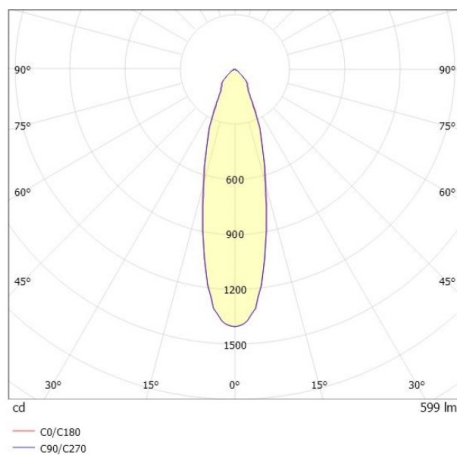

COZY

573-010081901d1d0

COZY DOWNLIGHT R EINBAUDOWNLIGHT aus Aluminium, gold, ähnlich RAL 070 60 40, Dekor gold, vakuumbedampfter Dark-Reflektor aus Kunststoff
 Ausstrahlwinkel 24°, Lichtaustritt direkt, UGR <22, ohne Betriebsgerät, Dimmbarkeit: nicht dimmbar, IP20,

SKIZZE

TECHNISCHE DETAILS

Leuchtmittel	LED 15W
Lichtstrom [lm]	600
Lichtfarbe [K]	3000K
CRI	>90
UGR	<22
Optik	vakuumbedampfter Dark-Reflektor aus Kunststoff
Designer	Serge Cornelissen
Betriebsgerät	ohne Betriebsgerät
Dimmbarkeit	nicht dimmbar
Lichtaustritt	direkt
Ausstrahlwinkel [°]	24°
Spannung [V]	24 VDC
Material	Aluminium
Höhe [mm]	67
Durchmesser [mm]	120
D-Ausschn. [mm]	110
Deckenstärke [mm]	1-25
Einbautiefe [mm]	97
Schutzart [IP]	IP20
Schutzklasse	Schutzklasse II
Stoßfestigkeit	IK06
Nettogewicht [kg]	0,39
Farbe Leuchte	gold
RAL	070 60 40
Farbe Dekor	gold
EAN-Nummer	9010506960150
Lebensdauer [h]	L80 B10 50 000
Energieeffizienzkl.	E

LICHTVERTEILUNGSKURVE

Die Werte sind Bemessungswerte. Leistung und Lichtstrom unterliegen initial einer Toleranz von +/- 10%.
 Toleranz der Farbtemperatur: +/- 150 K. Die Werte gelten wenn nicht anders angegeben für eine Umgebungstemperatur von 25°C.