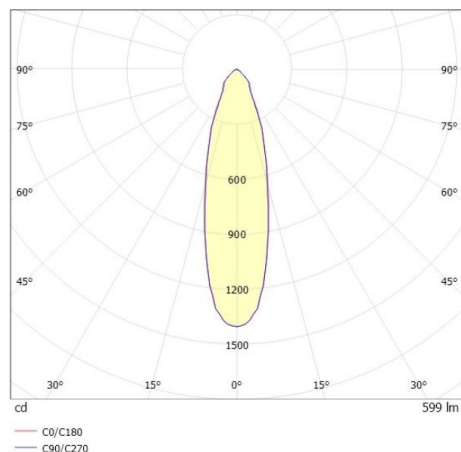

COZY

573-010081901d1d0

COZY DOWNLIGHT R DOWNLIGHT ENCASTRÉ en aluminium, or, RAL 070 60 40, décor or, réflecteur Dark métallisé sous vide en plastique angle de rayonnement 24°, émission direct, UGR <22, sans driver, gradation: non dimmable, IP20

ILLUSTRATION

DONNÉES TECHNIQUES

Source lumineuse	LED 15W
Flux lumineux [lm]	600
Température de couleur [K]	3000K
IRC	>90
UGR	<22
Optique	réflecteur Dark métallisé sous vide en plastique
Driver	sans driver
Gradation	non dimmable
Emission de lumière	direct
Angle de rayonnement [°]	24°
Tension [V]	24 VDC
Matériel	aluminium
Hauteur [mm]	67
Diamètre [mm]	120
Découpe plafond [mm]	110
Epaisseur de plafond [mm]	1-25
Hauteur d'encastrement [mm]	97
Indice de protection [IP]	IP20
Classe de protection	classe de protection II
Indice de résistance aux chocs	IK06
Poids net [kg]	0,39
Couleur luminaire	or
RAL	070 60 40
Couleur éléments décoratifs	or
N° EAN	9010506960150
Durée de vie [h]	L80 B10 50 000
Cl. d'efficacité énergétique	E

COURBE PHOTOMÉTRIQUE

Les valeurs indiquées sont des valeurs assignées. La puissance et le flux lumineux sous soumis à une tolérance d'environ 10 %. Tolérance de la température de couleur : +/- 150 K. Sauf indication contraire, les valeurs s'appliquent à une température ambiante de 25 °C.