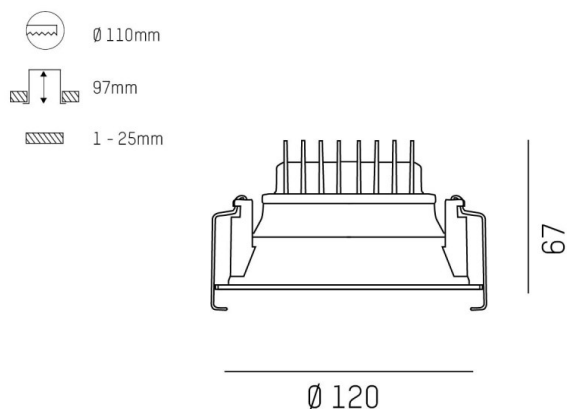

COZY

573-010081901d1d0

COZY DOWNLIGHT R DOWNLIGHT ENCASTRÉ en aluminium, or, RAL 070 60 40, décor or, réflecteur Dark métallisé sous vide en plastique angle de rayonnement 24°, émission direct, UGR <22, sans driver, gradation: non dimmable, IP20

ILLUSTRATION

DONNÉES TECHNIQUES

Source lumineuse	LED 15W
Flux lumineux [lm]	600
Température de couleur [K]	3000K
IRC	>90
UGR	<22
Optique	réflecteur Dark métallisé sous vide en plastique
Driver	sans driver
Gradation	non dimmable
Emission de lumière	direct
Angle de rayonnement [°]	24°
Tension [V]	24 VDC
Matériel	aluminium
Hauteur [mm]	67
Diamètre [mm]	120
Découpe plafond [mm]	110
Epaisseur de plafond [mm]	1-25
Hauteur d'encastrement [mm]	97
Indice de protection [IP]	IP20
Classe de protection	classe de protection II
Indice de résistance aux chocs	IK06
Poids net [kg]	0,39
Couleur luminaire	or
RAL	070 60 40
Couleur éléments décoratifs	or
N° EAN	9010506960150
Durée de vie [h]	L80 B10 50 000
Cl. d'efficacité énergétique	E

COURBE PHOTOMÉTRIQUE

Les valeurs indiquées sont des valeurs assignées. La puissance et le flux lumineux sous soumis à une tolérance d'environ 10 %. Tolérance de la température de couleur : +/- 150 K. Sauf indication contraire, les valeurs s'appliquent à une température ambiante de 25 °C.