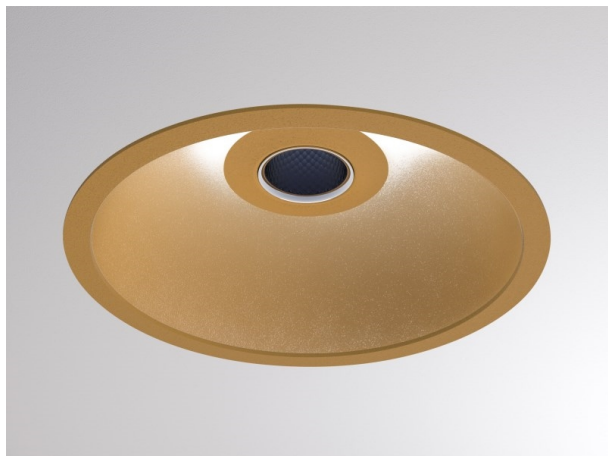

COZY

573-010081901d1d0

COZY DOWNLIGHT R DOWNLIGHT ENCASTRÉ en aluminium, or, RAL 070 60 40, décor or, réflecteur Dark métallisé sous vide en plastique angle de rayonnement 24°, émission direct, UGR <22, sans driver, gradation: non dimmable, IP20

ILLUSTRATION

DONNÉES TECHNIQUES

Source lumineuse	LED 15W
Flux lumineux [lm]	600
Température de couleur [K]	3000K
IRC	>90
UGR	<22
Optique	réflecteur Dark métallisé sous vide en plastique
Driver	sans driver
Gradation	non dimmable
Emission de lumière	direct
Angle de rayonnement [°]	24°
Tension [V]	24 VDC
Matériel	aluminium
Hauteur [mm]	67
Diamètre [mm]	120
Découpe plafond [mm]	110
Epaisseur de plafond [mm]	1-25
Hauteur d'encastrement [mm]	97
Indice de protection [IP]	IP20
Classe de protection	classe de protection II
Indice de résistance aux chocs	IK06
Poids net [kg]	0,39
Couleur luminaire	or
RAL	070 60 40
Couleur éléments décoratifs	or
N° EAN	9010506960150
Durée de vie [h]	L80 B10 50 000
Cl. d'efficacité énergétique	E