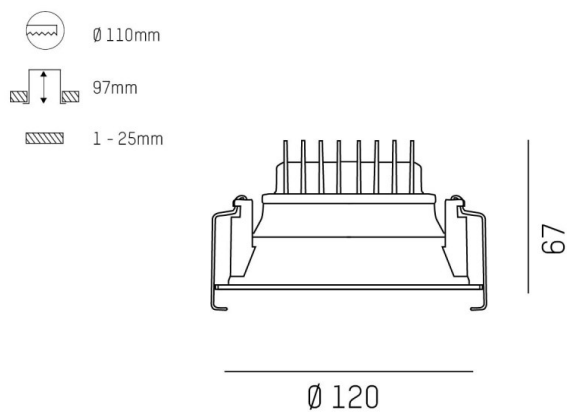

COZY

573-0100913005050

COZY DOWNLIGHT R DOWNLIGHT AD INCASSO in alluminio, bianco, simile a RAL 9016, Decoro bianco, riflettore Dark in plastica purissima sottovuoto fascio 38°, emissione luminosa diretto, UGR <25, senza alimentatore, dimmerabilità: non dimmerabile, IP20

DISEGNO

DETTAGLI TECNICI

tipo di lampadina	LED 15W
flusso luminoso [lm]	620
temperatura colore [K]	2700K
CRI	>90
UGR	<25
Ottica	riflettore Dark in plastica purissima sottovuoto
Designer	Serge Cornelissen
Alimentatore	senza alimentatore
Dimmerabilità	non dimmerabile
area di emissione luce	diretta
ang.del fascio lumin.[°]	38°
classe di tensione [V]	24 VDC
Materiale	alluminio
altezza [mm]	67
diametro [mm]	120
taglio soffitto [mm]	110
spessore soffitto [mm]	1-25
profondita d'inc. [mm]	97
classe di protezione[IP]	IP20
classe di protezione	classe di protezione II
resistenza agli urti	IK06
peso netto [kg]	0,38
Colore lampada	bianco
RAL	9016
Colore decoro	bianco
cod.EAN	9010506960297
durata di vita [h]	L80 B10 50 000
cl. efficienza energ.	E

CURVA DISTRIBUZIONE LUCE

I valori indicati sono nominali. Tolleranza della potenza e del flusso luminoso +/- 10%. Tolleranza della temperatura colore: +/- 150 K. I valori sono riferiti ad una temperatura ambiente di 25°C, salvo diversa indicazione.