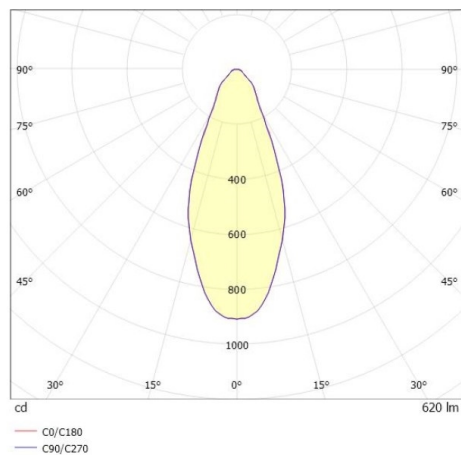

COZY

573-0100913005050

COZY DOWNLIGHT R DOWNLIGHT AD INCASSO in alluminio, bianco, simile a RAL 9016, Decoro bianco, riflettore Dark in plastica purissima sottovuoto fascio 38°, emissione luminosa diretto, UGR <25, senza alimentatore, dimmerabilità: non dimmerabile, IP20

DISEGNO

DETTAGLI TECNICI

tipo di lampadina	LED 15W
flusso luminoso [lm]	620
temperatura colore [K]	2700K
CRI	>90
UGR	<25
Ottica	riflettore Dark in plastica purissima sottovuoto
Designer	Serge Cornelissen
Alimentatore	senza alimentatore
Dimmerabilità	non dimmerabile
area di emissione luce	diretta
ang.del fascio lumin.[°]	38°
classe di tensione [V]	24 VDC
Materiale	alluminio
altezza [mm]	67
diametro [mm]	120
taglio soffitto [mm]	110
spessore soffitto [mm]	1-25
profondita d'inc. [mm]	97
classe di protezione[IP]	IP20
classe di protezione	classe di protezione II
resistenza agli urti	IK06
peso netto [kg]	0,38
Colore lampada	bianco
RAL	9016
Colore decoro	bianco
cod.EAN	9010506960297
durata di vita [h]	L80 B10 50 000
cl. efficienza energ.	E

CURVA DISTRIBUZIONE LUCE

I valori indicati sono nominali. Tolleranza della potenza e del flusso luminoso +/- 10%. Tolleranza della temperatura colore: +/- 150 K. I valori sono riferiti ad una temperatura ambiente di 25°C, salvo diversa indicazione.