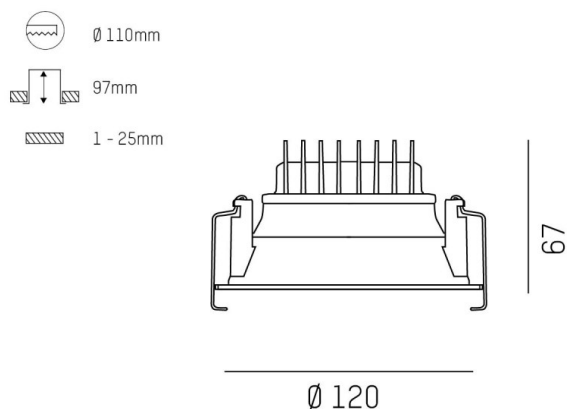

COZY

573-010091300505d

COZY DOWNLIGHT R DOWNLIGHT ENCASTRÉ en aluminium, blanc, RAL 9016, décor blanc, réflecteur Dark métallisé sous vide en plastique angle de rayonnement 38°, émission direct, UGR <25, sans driver, gradation: DALI, IP20

ILLUSTRATION

DONNÉES TECHNIQUES

Source lumineuse	LED 15W
Flux lumineux [lm]	620
Température de couleur [K]	2700K
IRC	>90
UGR	<25
Optique	réflecteur Dark métallisé sous vide en plastique
Driver	sans driver
Emission de lumière	direct
Angle de rayonnement [°]	38°
Tension [V]	24 VDC
Matériel	aluminium
Hauteur [mm]	67
Diamètre [mm]	120
Découpe plafond [mm]	110
Épaisseur de plafond [mm]	1-25
Hauteur d'encastrement [mm]	97
Indice de protection (IP)	IP20
Classe de protection	classe de protection II
Indice de résistance aux chocs	IK06
Poids net [kg]	0,41
Couleur luminaire	blanc
RAL	9016
Couleur éléments décoratifs	blanc
N° EAN	9010506960532
Durée de vie [h]	L80 B10 50 000
Cl. d'efficacité énergétique	E

COURBE PHOTOMÉTRIQUE

Les valeurs indiquées sont des valeurs assignées. La puissance et le flux lumineux sous soumis à une tolérance d'environ 10 %. Tolérance de la température de couleur : +/- 150 K. Sauf indication contraire, les valeurs s'appliquent à une température ambiante de 25 °C.