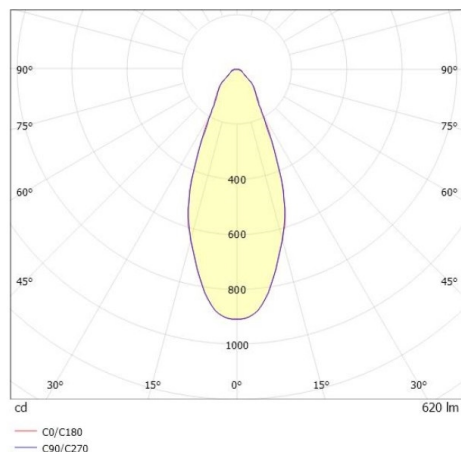

COZY

573-010091300505d

COZY DOWNLIGHT R DOWNLIGHT ENCASTRÉ en aluminium, blanc, RAL 9016, décor blanc, réflecteur Dark métallisé sous vide en plastique angle de rayonnement 38°, émission direct, UGR <25, sans driver, gradation: DALI, IP20

ILLUSTRATION

DONNÉES TECHNIQUES

Source lumineuse	LED 15W
Flux lumineux [lm]	620
Température de couleur [K]	2700K
IRC	>90
UGR	<25
Optique	réflecteur Dark métallisé sous vide en plastique
Driver	sans driver
Emission de lumière	direct
Angle de rayonnement [°]	38°
Tension [V]	24 VDC
Matériel	aluminium
Hauteur [mm]	67
Diamètre [mm]	120
Découpe plafond [mm]	110
Épaisseur de plafond [mm]	1-25
Hauteur d'encastrement [mm]	97
Indice de protection (IP)	IP20
Classe de protection	classe de protection II
Indice de résistance aux chocs	IK06
Poids net [kg]	0,41
Couleur luminaire	blanc
RAL	9016
Couleur éléments décoratifs	blanc
N° EAN	9010506960532
Durée de vie [h]	L80 B10 50 000
Cl. d'efficacité énergétique	E

COURBE PHOTOMÉTRIQUE

Les valeurs indiquées sont des valeurs assignées. La puissance et le flux lumineux sous soumis à une tolérance d'environ 10 %. Tolérance de la température de couleur : +/- 150 K. Sauf indication contraire, les valeurs s'appliquent à une température ambiante de 25 °C.