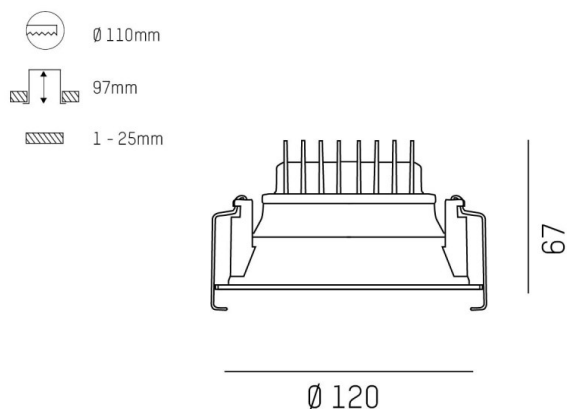

COZY

573-0100913006060

COZY DOWNLIGHT R DOWNLIGHT ENCASTRÉ en aluminium, noir, RAL 9005, décor noir, réflecteur Dark métallisé sous vide en plastique angle de rayonnement 38°, émission direct, UGR <19, sans driver, gradation: non dimmable, IP20

ILLUSTRATION

DONNÉES TECHNIQUES

Source lumineuse	LED 15W
Flux lumineux [lm]	470
Température de couleur [K]	2700K
IRC	>90
UGR	<19
Optique	réflecteur Dark métallisé sous vide en plastique
Driver	sans driver
Gradation	non dimmable
Emission de lumière	direct
Angle de rayonnement [°]	38°
Tension [V]	24 VDC
Matériel	aluminium
Hauteur [mm]	67
Diamètre [mm]	120
Découpe plafond [mm]	110
Epaisseur de plafond [mm]	1-25
Hauteur d'encastrement [mm]	97
Indice de protection [IP]	IP20
Classe de protection	classe de protection II
Indice de résistance aux chocs	IK06
Poids net [kg]	0,39
Couleur luminaire	noir
RAL	9005
Couleur éléments décoratifs	noir
N° EAN	9010506960303
Durée de vie [h]	L80 B10 50 000
Cl. d'efficacité énergétique	E

COURBE PHOTOMÉTRIQUE

Les valeurs indiquées sont des valeurs assignées. La puissance et le flux lumineux sous soumis à une tolérance d'environ 10 %. Tolérance de la température de couleur : +/- 150 K. Sauf indication contraire, les valeurs s'appliquent à une température ambiante de 25 °C.