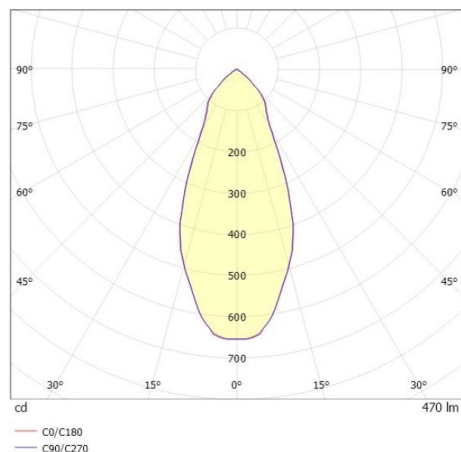

COZY

573-0100913006060

COZY DOWNLIGHT R DOWNLIGHT ENCASTRÉ en aluminium, noir, RAL 9005, décor noir, réflecteur Dark métallisé sous vide en plastique angle de rayonnement 38°, émission direct, UGR <19, sans driver, gradation: non dimmable, IP20

ILLUSTRATION

DONNÉES TECHNIQUES

Source lumineuse	LED 15W
Flux lumineux [lm]	470
Température de couleur [K]	2700K
IRC	>90
UGR	<19
Optique	réflecteur Dark métallisé sous vide en plastique
Driver	sans driver
Gradation	non dimmable
Emission de lumière	direct
Angle de rayonnement [°]	38°
Tension [V]	24 VDC
Matériel	aluminium
Hauteur [mm]	67
Diamètre [mm]	120
Découpe plafond [mm]	110
Epaisseur de plafond [mm]	1-25
Hauteur d'encastrement [mm]	97
Indice de protection [IP]	IP20
Classe de protection	classe de protection II
Indice de résistance aux chocs	IK06
Poids net [kg]	0,39
Couleur luminaire	noir
RAL	9005
Couleur éléments décoratifs	noir
N° EAN	9010506960303
Durée de vie [h]	L80 B10 50 000
Cl. d'efficacité énergétique	E

COURBE PHOTOMÉTRIQUE

Les valeurs indiquées sont des valeurs assignées. La puissance et le flux lumineux sous soumis à une tolérance d'environ 10 %. Tolérance de la température de couleur : +/- 150 K. Sauf indication contraire, les valeurs s'appliquent à une température ambiante de 25 °C.