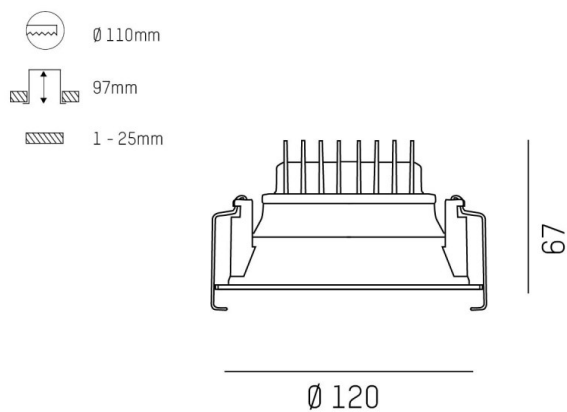

COZY

573-010091300606d

COZY DOWNLIGHT R EINBAUDOWNLIGHT aus Aluminium, schwarz, ähnlich RAL 9005, Dekor schwarz, vakuumbedampfter Dark-Reflektor aus Kunststoff Ausstrahlwinkel 38°, Lichtaustritt direkt, UGR <19, ohne Betriebsgerät, Dimmbarkeit: DALI, IP20,

SKIZZE

TECHNISCHE DETAILS

Leuchtmittel	LED 15W
Lichtstrom [lm]	470
Lichtfarbe [K]	2700K
CRI	>90
UGR	<19
Optik	vakuumbedampfter Dark-Reflektor aus Kunststoff
Designer	Serge Cornelissen
Betriebsgerät	ohne Betriebsgerät
Dimmbarkeit	DALI
Lichtaustritt	direkt
Ausstrahlwinkel [°]	38°
Spannung [V]	24 VDC
Material	Aluminium
Höhe [mm]	67
Durchmesser [mm]	120
D-Ausschn. [mm]	110
Deckenstärke [mm]	1-25
Einbautiefe [mm]	97
Schutzart [IP]	IP20
Schutzklasse	Schutzklasse II
Stoßfestigkeit	IK06
Nettogewicht [kg]	0,43
Farbe Leuchte	schwarz
RAL	9005
Farbe Dekor	schwarz
EAN-Nummer	9010506960549
Lebensdauer [h]	L80 B10 50 000
Energieeffizienzkl.	E

LICHTVERTEILUNGSKURVE

Die Werte sind Bemessungswerte. Leistung und Lichtstrom unterliegen initial einer Toleranz von +/- 10%. Toleranz der Farbtemperatur: +/- 150 K. Die Werte gelten wenn nicht anders angegeben für eine Umgebungstemperatur von 25°C.