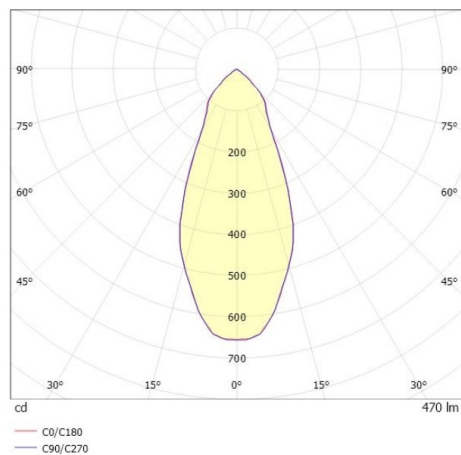

COZY

573-010091300606d

COZY DOWNLIGHT R EINBAUDOWNLIGHT aus Aluminium, schwarz, ähnlich RAL 9005, Dekor schwarz, vakuumbedampfter Dark-Reflektor aus Kunststoff Ausstrahlwinkel 38°, Lichtaustritt direkt, UGR <19, ohne Betriebsgerät, Dimmbarkeit: DALI, IP20,

SKIZZE

TECHNISCHE DETAILS

Leuchtmittel	LED 15W
Lichtstrom [lm]	470
Lichtfarbe [K]	2700K
CRI	>90
UGR	<19
Optik	vakuumbedampfter Dark-Reflektor aus Kunststoff
Designer	Serge Cornelissen
Betriebsgerät	ohne Betriebsgerät
Dimmbarkeit	DALI
Lichtaustritt	direkt
Ausstrahlwinkel [°]	38°
Spannung [V]	24 VDC
Material	Aluminium
Höhe [mm]	67
Durchmesser [mm]	120
D-Ausschn. [mm]	110
Deckenstärke [mm]	1-25
Einbautiefe [mm]	97
Schutzart [IP]	IP20
Schutzklasse	Schutzklasse II
Stoßfestigkeit	IK06
Nettogewicht [kg]	0,43
Farbe Leuchte	schwarz
RAL	9005
Farbe Dekor	schwarz
EAN-Nummer	9010506960549
Lebensdauer [h]	L80 B10 50 000
Energieeffizienzkl.	E

LICHTVERTEILUNGSKURVE

Die Werte sind Bemessungswerte. Leistung und Lichtstrom unterliegen initial einer Toleranz von +/- 10%. Toleranz der Farbtemperatur: +/- 150 K. Die Werte gelten wenn nicht anders angegeben für eine Umgebungstemperatur von 25°C.