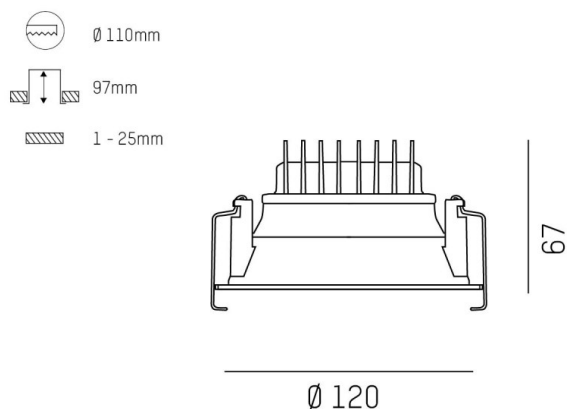

COZY

573-010091300606d

COZY DOWNLIGHT R DOWNLIGHT ENCASTRÉ en aluminium, noir, RAL 9005, décor noir, réflecteur Dark métallisé sous vide en plastique angle de rayonnement 38°, émission direct, UGR <19, sans driver, gradation: DALI, IP20

ILLUSTRATION

DONNÉES TECHNIQUES

Source lumineuse	LED 15W
Flux lumineux [lm]	470
Température de couleur [K]	2700K
IRC	>90
UGR	<19
Optique	réflecteur Dark métallisé sous vide en plastique
Driver	sans driver
Emission de lumière	direct
Angle de rayonnement [°]	38°
Tension [V]	24 VDC
Matériel	aluminium
Hauteur [mm]	67
Diamètre [mm]	120
Découpe plafond [mm]	110
Épaisseur de plafond [mm]	1-25
Hauteur d'encastrement [mm]	97
Indice de protection (IP)	IP20
Classe de protection	classe de protection II
Indice de résistance aux chocs	IK06
Poids net [kg]	0,43
Couleur luminaire	noir
RAL	9005
Couleur éléments décoratifs	noir
N° EAN	9010506960549
Durée de vie [h]	L80 B10 50 000
Cl. d'efficacité énergétique	E

COURBE PHOTOMÉTRIQUE

Les valeurs indiquées sont des valeurs assignées. La puissance et le flux lumineux sous soumis à une tolérance d'environ 10 %. Tolérance de la température de couleur : +/- 150 K. Sauf indication contraire, les valeurs s'appliquent à une température ambiante de 25 °C.