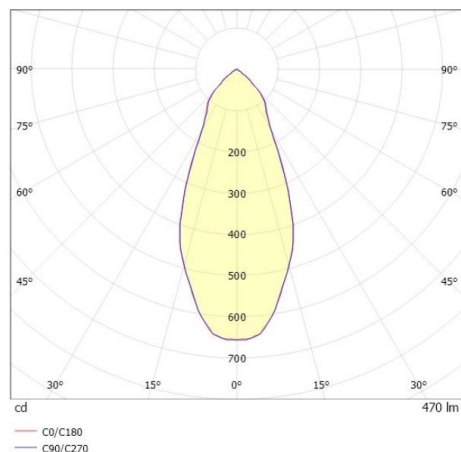

COZY

573-010091300606d

COZY DOWNLIGHT R DOWNLIGHT ENCASTRÉ en aluminium, noir, RAL 9005, décor noir, réflecteur Dark métallisé sous vide en plastique angle de rayonnement 38°, émission direct, UGR <19, sans driver, gradation: DALI, IP20

ILLUSTRATION

DONNÉES TECHNIQUES

Source lumineuse	LED 15W
Flux lumineux [lm]	470
Température de couleur [K]	2700K
IRC	>90
UGR	<19
Optique	réflecteur Dark métallisé sous vide en plastique
Driver	sans driver
Emission de lumière	direct
Angle de rayonnement [°]	38°
Tension [V]	24 VDC
Matériel	aluminium
Hauteur [mm]	67
Diamètre [mm]	120
Découpe plafond [mm]	110
Épaisseur de plafond [mm]	1-25
Hauteur d'encastrement [mm]	97
Indice de protection (IP)	IP20
Classe de protection	classe de protection II
Indice de résistance aux chocs	IK06
Poids net [kg]	0,43
Couleur luminaire	noir
RAL	9005
Couleur éléments décoratifs	noir
N° EAN	9010506960549
Durée de vie [h]	L80 B10 50 000
Cl. d'efficacité énergétique	E

COURBE PHOTOMÉTRIQUE

Les valeurs indiquées sont des valeurs assignées. La puissance et le flux lumineux sous soumis à une tolérance d'environ 10 %. Tolérance de la température de couleur : +/- 150 K. Sauf indication contraire, les valeurs s'appliquent à une température ambiante de 25 °C.