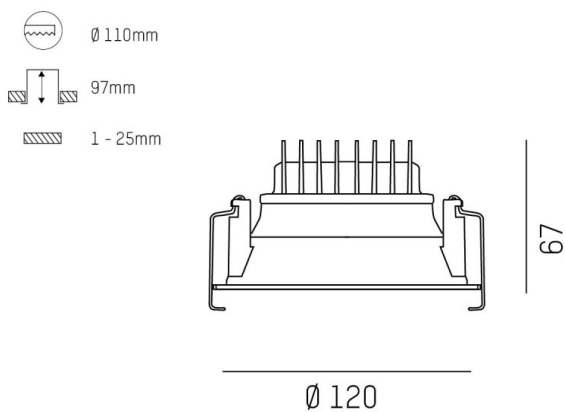

COZY

573-010091301b1b0

COZY DOWNLIGHT R DOWNLIGHT ENCASTRÉ en aluminium, cuivre, RAL 8004, décor cuivre, réflecteur Dark métallisé sous vide en plastique angle de rayonnement 38°, émission direct, UGR <19, sans driver, gradation: non dimmable, IP20

ILLUSTRATION

DONNÉES TECHNIQUES

Source lumineuse	LED 15W
Flux lumineux [lm]	520
Température de couleur [K]	2700K
IRC	>90
UGR	<19
Optique	réflecteur Dark métallisé sous vide en plastique
Driver	sans driver
Gradation	non dimmable
Emission de lumière	direct
Angle de rayonnement [°]	38°
Tension [V]	24 VDC
Matériel	aluminium
Hauteur [mm]	67
Diamètre [mm]	120
Découpe plafond [mm]	110
Epaisseur de plafond [mm]	1-25
Hauteur d'encastrement [mm]	97
Indice de protection [IP]	IP20
Classe de protection	classe de protection II
Indice de résistance aux chocs	IK06
Poids net [kg]	0,39
Couleur luminaire	cuivre
RAL	8004
Couleur éléments décoratifs	cuivre
N° EAN	9010506960327
Durée de vie [h]	L80 B10 50 000
Cl. d'efficacité énergétique	E

COURBE PHOTOMÉTRIQUE

Les valeurs indiquées sont des valeurs assignées. La puissance et le flux lumineux sous soumis à une tolérance d'environ 10 %. Tolérance de la température de couleur : +/- 150 K. Sauf indication contraire, les valeurs s'appliquent à une température ambiante de 25 °C.