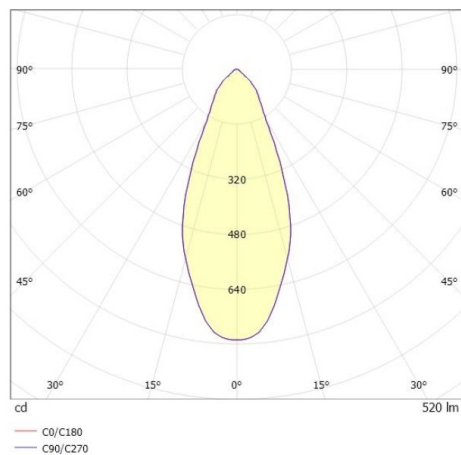

COZY

573-010091301b1b0

COZY DOWNLIGHT R DOWNLIGHT ENCASTRÉ en aluminium, cuivre, RAL 8004, décor cuivre, réflecteur Dark métallisé sous vide en plastique angle de rayonnement 38°, émission direct, UGR <19, sans driver, gradation: non dimmable, IP20

ILLUSTRATION

DONNÉES TECHNIQUES

Source lumineuse	LED 15W
Flux lumineux [lm]	520
Température de couleur [K]	2700K
IRC	>90
UGR	<19
Optique	réflecteur Dark métallisé sous vide en plastique
Driver	sans driver
Gradation	non dimmable
Emission de lumière	direct
Angle de rayonnement [°]	38°
Tension [V]	24 VDC
Matériel	aluminium
Hauteur [mm]	67
Diamètre [mm]	120
Découpe plafond [mm]	110
Epaisseur de plafond [mm]	1-25
Hauteur d'encastrement [mm]	97
Indice de protection [IP]	IP20
Classe de protection	classe de protection II
Indice de résistance aux chocs	IK06
Poids net [kg]	0,39
Couleur luminaire	cuivre
RAL	8004
Couleur éléments décoratifs	cuivre
N° EAN	9010506960327
Durée de vie [h]	L80 B10 50 000
Cl. d'efficacité énergétique	E

COURBE PHOTOMÉTRIQUE

Les valeurs indiquées sont des valeurs assignées. La puissance et le flux lumineux sous soumis à une tolérance d'environ 10 %. Tolérance de la température de couleur : +/- 150 K. Sauf indication contraire, les valeurs s'appliquent à une température ambiante de 25 °C.