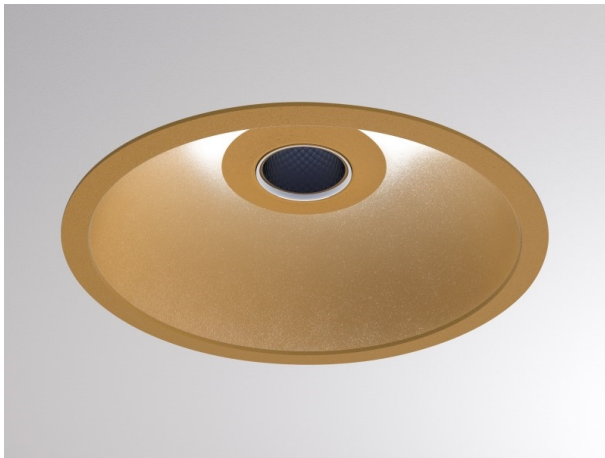

COZY

573-010091301d1dd

COZY DOWNLIGHT R EINBAUDOWNLIGHT aus Aluminium, gold, ähnlich RAL 070 60 40, Dekor gold, vakuumbedampfter Dark-Reflektor aus Kunststoff  
 Ausstrahlwinkel 38°, Lichtaustritt direkt, UGR <22, ohne Betriebsgerät, Dimmbarkeit: DALI, IP20,

SKIZZE

TECHNISCHE DETAILS

Leuchtmittel	LED 15W
Lichtstrom [lm]	520
Lichtfarbe [K]	2700K
CRI	>90
UGR	<22
Optik	vakuumbedampfter Dark-Reflektor aus Kunststoff
Designer	Serge Cornelissen
Betriebsgerät	ohne Betriebsgerät
Dimmbarkeit	DALI
Lichtaustritt	direkt
Ausstrahlwinkel [°]	38°
Spannung [V]	24 VDC
Material	Aluminium
Höhe [mm]	67
Durchmesser [mm]	120
D-Ausschn. [mm]	110
Deckenstärke [mm]	1-25
Einbautiefe [mm]	97
Schutzart [IP]	IP20
Schutzklasse	Schutzklasse II
Stoßfestigkeit	IK06
Nettogewicht [kg]	0,42
Farbe Leuchte	gold
RAL	070 60 40
Farbe Dekor	gold
EAN-Nummer	9010506960556
Lebensdauer [h]	L80 B10 50 000
Energieeffizienzkl.	E