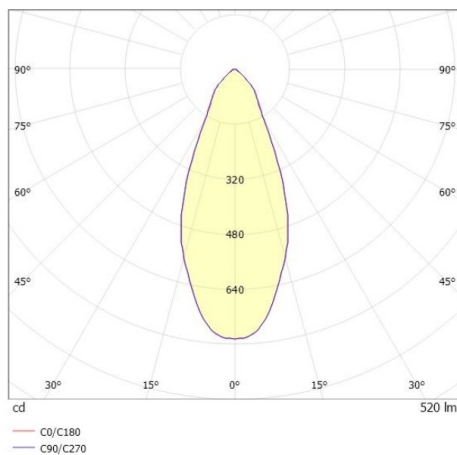

COZY

573-010091301d1dd

COZY DOWNLIGHT R EINBAUDOWNLIGHT aus Aluminium, gold, ähnlich RAL 070 60 40, Dekor gold, vakuumbedampfter Dark-Reflektor aus Kunststoff  
 Ausstrahlwinkel 38°, Lichtaustritt direkt, UGR <22, ohne Betriebsgerät, Dimmbarkeit: DALI, IP20,

SKIZZE

TECHNISCHE DETAILS

Leuchtmittel	LED 15W
Lichtstrom [lm]	520
Lichtfarbe [K]	2700K
CRI	>90
UGR	<22
Optik	vakuumbedampfter Dark-Reflektor aus Kunststoff
Designer	Serge Cornelissen
Betriebsgerät	ohne Betriebsgerät
Dimmbarkeit	DALI
Lichtaustritt	direkt
Ausstrahlwinkel [°]	38°
Spannung [V]	24 VDC
Material	Aluminium
Höhe [mm]	67
Durchmesser [mm]	120
D-Ausschn. [mm]	110
Deckenstärke [mm]	1-25
Einbautiefe [mm]	97
Schutzart [IP]	IP20
Schutzklasse	Schutzklasse II
Stoßfestigkeit	IK06
Nettogewicht [kg]	0,42
Farbe Leuchte	gold
RAL	070 60 40
Farbe Dekor	gold
EAN-Nummer	9010506960556
Lebensdauer [h]	L80 B10 50 000
Energieeffizienzkl.	E

LICHTVERTEILUNGSKURVE

Die Werte sind Bemessungswerte. Leistung und Lichtstrom unterliegen initial einer Toleranz von +/- 10%.  
 Toleranz der Farbtemperatur: +/- 150 K. Die Werte gelten wenn nicht anders angegeben für eine Umgebungstemperatur von 25°C.