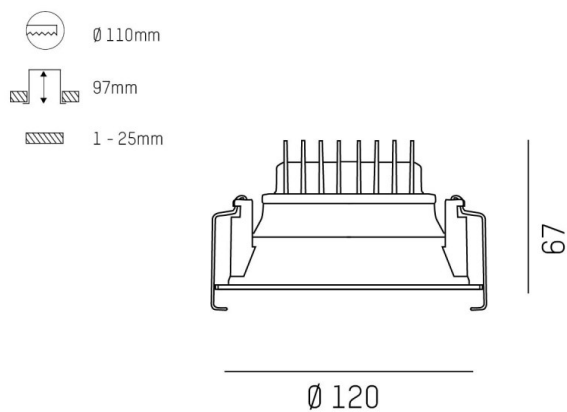

COZY

573-0100914005050

COZY DOWNLIGHT R DOWNLIGHT AD INCASSO in alluminio, bianco, simile a RAL 9016, Decoro bianco, riflettore Dark in plastica purissima sottovuoto fascio 38°, emissione luminosa diretto, UGR <25, senza alimentatore, dimmerabilità: non dimmerabile, IP20

DISEGNO

DETTAGLI TECNICI

tipo di lampadina	LED 15W
flusso luminoso [lm]	730
temperatura colore [K]	4000K
CRI	>90
UGR	<25
Ottica	riflettore Dark in plastica purissima sottovuoto
Designer	Serge Cornelissen
Alimentatore	senza alimentatore
Dimmerabilità	non dimmerabile
area di emissione luce	diretta
ang.del fascio lumin.[°]	38°
classe di tensione [V]	24 VDC
Materiale	alluminio
altezza [mm]	67
diametro [mm]	120
taglio soffitto [mm]	110
spessore soffitto [mm]	1-25
profondità d'inc. [mm]	97
classe di protezione[IP]	IP20
classe di protezione	classe di protezione II
resistenza agli urti	IK06
peso netto [kg]	0,38
Colore lampada	bianco
RAL	9016
Colore decoro	bianco
cod.EAN	9010506960334
durata di vita [h]	L80 B10 50 000
cl. efficienza energ.	E

CURVA DISTRIBUZIONE LUCE

I valori indicati sono nominali. Tolleranza della potenza e del flusso luminoso +/- 10%. Tolleranza della temperatura colore: +/- 150 K. I valori sono riferiti ad una temperatura ambiente di 25°C, salvo diversa indicazione.