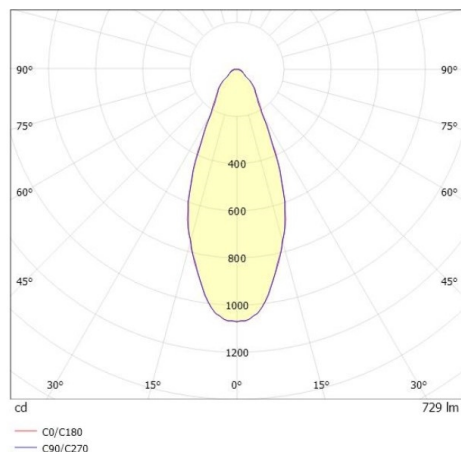

COZY

573-0100914005050

COZY DOWNLIGHT R DOWNLIGHT AD INCASSO in alluminio, bianco, simile a RAL 9016, Decoro bianco, riflettore Dark in plastica purissima sottovuoto fascio 38°, emissione luminosa diretto, UGR <25, senza alimentatore, dimmerabilità: non dimmerabile, IP20

DISEGNO

DETTAGLI TECNICI

tipo di lampadina	LED 15W
flusso luminoso [lm]	730
temperatura colore [K]	4000K
CRI	>90
UGR	<25
Ottica	riflettore Dark in plastica purissima sottovuoto
Designer	Serge Cornelissen
Alimentatore	senza alimentatore
Dimmerabilità	non dimmerabile
area di emissione luce	diretta
ang.del fascio lumin.[°]	38°
classe di tensione [V]	24 VDC
Materiale	alluminio
altezza [mm]	67
diametro [mm]	120
taglio soffitto [mm]	110
spessore soffitto [mm]	1-25
profondità d'inc. [mm]	97
classe di protezione[IP]	IP20
classe di protezione	classe di protezione II
resistenza agli urti	IK06
peso netto [kg]	0,38
Colore lampada	bianco
RAL	9016
Colore decoro	bianco
cod.EAN	9010506960334
durata di vita [h]	L80 B10 50 000
cl. efficienza energ.	E

CURVA DISTRIBUZIONE LUCE

I valori indicati sono nominali. Tolleranza della potenza e del flusso luminoso +/- 10%. Tolleranza della temperatura colore: +/- 150 K. I valori sono riferiti ad una temperatura ambiente di 25°C, salvo diversa indicazione.