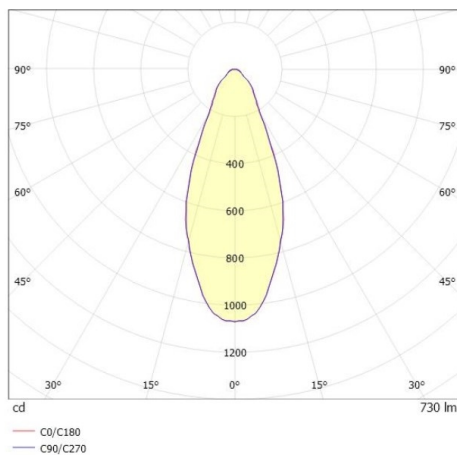

COZY

573-010091400505d

COZY DOWNLIGHT R EINBAUDOWNLIGHT aus Aluminium, weiß, ähnlich RAL 9016, Dekor weiß, vakuumbedampfter Dark-Reflektor aus Kunststoff
 Ausstrahlwinkel 38°, Lichtaustritt direkt, UGR <25, ohne Betriebsgerät, Dimmbarkeit: DALI, IP20,

SKIZZE

TECHNISCHE DETAILS

Leuchtmittel	LED 15W
Lichtstrom [lm]	730
Lichtfarbe [K]	4000K
CRI	>90
UGR	<25
Optik	vakuumbedampfter Dark-Reflektor aus Kunststoff
Designer	Serge Cornelissen
Betriebsgerät	ohne Betriebsgerät
Dimmbarkeit	DALI
Lichtaustritt	direkt
Ausstrahlwinkel [°]	38°
Spannung [V]	24 VDC
Material	Aluminium
Höhe [mm]	67
Durchmesser [mm]	120
D-Ausschn. [mm]	110
Deckenstärke [mm]	1-25
Einbautiefe [mm]	97
Schutzart [IP]	IP20
Schutzklasse	Schutzklasse II
Stoßfestigkeit	IK06
Nettogewicht [kg]	0,41
Farbe Leuchte	weiß
RAL	9016
Farbe Dekor	weiß
EAN-Nummer	9010506960570
Lebensdauer [h]	L80 B10 50 000
Energieeffizienzkl.	E

LICHTVERTEILUNGSKURVE

Die Werte sind Bemessungswerte. Leistung und Lichtstrom unterliegen initial einer Toleranz von +/- 10%.
 Toleranz der Farbtemperatur: +/- 150 K. Die Werte gelten wenn nicht anders angegeben für eine Umgebungstemperatur von 25°C.