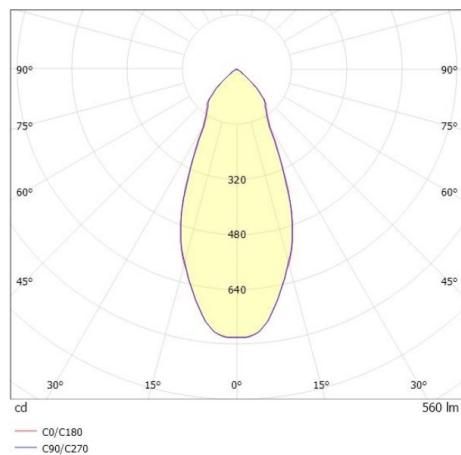

COZY

573-0100914006060

COZY DOWNLIGHT R DOWNLIGHT AD INCASSO in alluminio, nero, simile a RAL 9005, Decoro nero, riflettore Dark in plastica purissima sottovuoto fascio 38°, emissione luminosa diretto, UGR <22, senza alimentatore, dimmerabilità: non dimmerabile, IP20

DISEGNO

DETTAGLI TECNICI

tipo di lampadina	LED 15W
flusso luminoso [lm]	560
temperatura colore [K]	4000K
CRI	>90
UGR	<22
Ottica	riflettore Dark in plastica purissima sottovuoto
Designer	Serge Cornelissen
Alimentatore	senza alimentatore
Dimmerabilità	non dimmerabile
area di emissione luce	diretta
ang.del fascio lumin.[°]	38°
classe di tensione [V]	24 VDC
Materiale	alluminio
altezza [mm]	67
diametro [mm]	120
taglio soffitto [mm]	110
spessore soffitto [mm]	1-25
profondità d'inc. [mm]	97
classe di protezione[IP]	IP20
classe di protezione	classe di protezione II
resistenza agli urti	IK06
peso netto [kg]	0,39
Colore lampada	nero
RAL	9005
Colore decoro	nero
cod.EAN	9010506960341
durata di vita [h]	L80 B10 50 000
cl. efficienza energ.	E

CURVA DISTRIBUZIONE LUCE

I valori indicati sono nominali. Tolleranza della potenza e del flusso luminoso +/- 10%. Tolleranza della temperatura colore: +/- 150 K. I valori sono riferiti ad una temperatura ambiente di 25°C, salvo diversa indicazione.