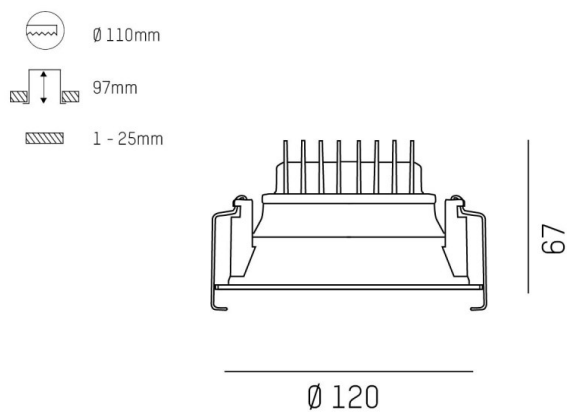

COZY

573-0100914006060

COZY DOWNLIGHT R DOWNLIGHT AD INCASSO in alluminio, nero, simile a RAL 9005, Decoro nero, riflettore Dark in plastica purissima sottovuoto fascio 38°, emissione luminosa diretto, UGR <22, senza alimentatore, dimmerabilità: non dimmerabile, IP20

DISEGNO

DETTAGLI TECNICI

tipo di lampadina	LED 15W
flusso luminoso [lm]	560
temperatura colore [K]	4000K
CRI	>90
UGR	<22
Ottica	riflettore Dark in plastica purissima sottovuoto
Designer	Serge Cornelissen
Alimentatore	senza alimentatore
Dimmerabilità	non dimmerabile
area di emissione luce	diretta
ang.del fascio lumin.[°]	38°
classe di tensione [V]	24 VDC
Materiale	alluminio
altezza [mm]	67
diametro [mm]	120
taglio soffitto [mm]	110
spessore soffitto [mm]	1-25
profondità d'inc. [mm]	97
classe di protezione[IP]	IP20
classe di protezione	classe di protezione II
resistenza agli urti	IK06
peso netto [kg]	0,39
Colore lampada	nero
RAL	9005
Colore decoro	nero
cod.EAN	9010506960341
durata di vita [h]	L80 B10 50 000
cl. efficienza energ.	E

CURVA DISTRIBUZIONE LUCE

I valori indicati sono nominali. Tolleranza della potenza e del flusso luminoso +/- 10%. Tolleranza della temperatura colore: +/- 150 K. I valori sono riferiti ad una temperatura ambiente di 25°C, salvo diversa indicazione.