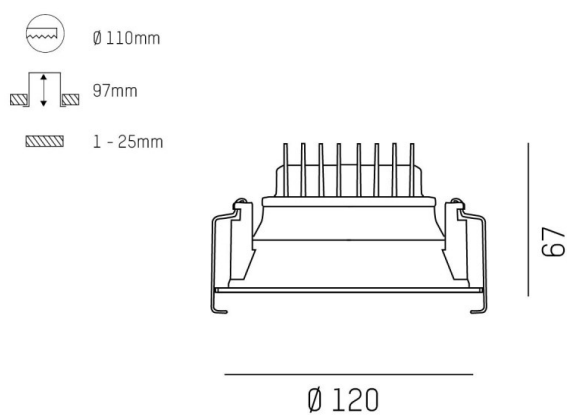

COZY

573-010091400606d

COZY DOWNLIGHT R EINBAUDOWNLIGHT aus Aluminium, schwarz, ähnlich RAL 9005, Dekor schwarz, vakuumbedampfter Dark-Reflektor aus Kunststoff Ausstrahlwinkel 38°, Lichtaustritt direkt, UGR <22, ohne Betriebsgerät, Dimmbarkeit: DALI, IP20,

SKIZZE

TECHNISCHE DETAILS

Leuchtmittel	LED 15W
Lichtstrom [lm]	560
Lichtfarbe [K]	4000K
CRI	>90
UGR	<22
Optik	vakuumbedampfter Dark-Reflektor aus Kunststoff
Designer	Serge Cornelissen
Betriebsgerät	ohne Betriebsgerät
Dimmbarkeit	DALI
Lichtaustritt	direkt
Ausstrahlwinkel [°]	38°
Spannung [V]	24 VDC
Material	Aluminium
Höhe [mm]	67
Durchmesser [mm]	120
D-Ausschn. [mm]	110
Deckenstärke [mm]	1-25
Einbautiefe [mm]	97
Schutzart [IP]	IP20
Schutzklasse	Schutzklasse II
Stoßfestigkeit	IK06
Nettogewicht [kg]	0,43
Farbe Leuchte	schwarz
RAL	9005
Farbe Dekor	schwarz
EAN-Nummer	9010506960587
Lebensdauer [h]	L80 B10 50 000
Energieeffizienzkl.	E

LICHTVERTEILUNGSKURVE

Die Werte sind Bemessungswerte. Leistung und Lichtstrom unterliegen initial einer Toleranz von +/- 10%. Toleranz der Farbtemperatur: +/- 150 K. Die Werte gelten wenn nicht anders angegeben für eine Umgebungstemperatur von 25°C.