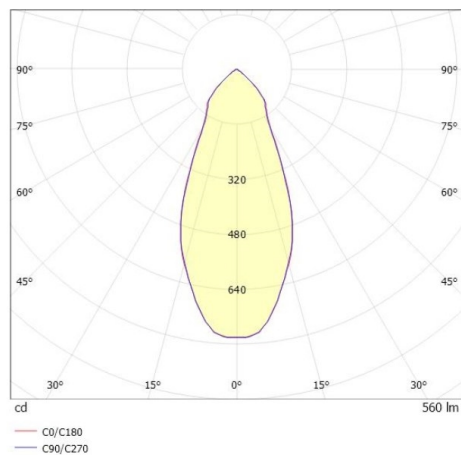

COZY

573-010091400606d

COZY DOWNLIGHT R EINBAUDOWNLIGHT aus Aluminium, schwarz, ähnlich RAL 9005, Dekor schwarz, vakuumbedampfter Dark-Reflektor aus Kunststoff Ausstrahlwinkel 38°, Lichtaustritt direkt, UGR <22, ohne Betriebsgerät, Dimmbarkeit: DALI, IP20,

SKIZZE

TECHNISCHE DETAILS

Leuchtmittel	LED 15W
Lichtstrom [lm]	560
Lichtfarbe [K]	4000K
CRI	>90
UGR	<22
Optik	vakuumbedampfter Dark-Reflektor aus Kunststoff
Designer	Serge Cornelissen
Betriebsgerät	ohne Betriebsgerät
Dimmbarkeit	DALI
Lichtaustritt	direkt
Ausstrahlwinkel [°]	38°
Spannung [V]	24 VDC
Material	Aluminium
Höhe [mm]	67
Durchmesser [mm]	120
D-Ausschn. [mm]	110
Deckenstärke [mm]	1-25
Einbautiefe [mm]	97
Schutzart [IP]	IP20
Schutzklasse	Schutzklasse II
Stoßfestigkeit	IK06
Nettogewicht [kg]	0,43
Farbe Leuchte	schwarz
RAL	9005
Farbe Dekor	schwarz
EAN-Nummer	9010506960587
Lebensdauer [h]	L80 B10 50 000
Energieeffizienzkl.	E

LICHTVERTEILUNGSKURVE

Die Werte sind Bemessungswerte. Leistung und Lichtstrom unterliegen initial einer Toleranz von +/- 10%. Toleranz der Farbtemperatur: +/- 150 K. Die Werte gelten wenn nicht anders angegeben für eine Umgebungstemperatur von 25°C.