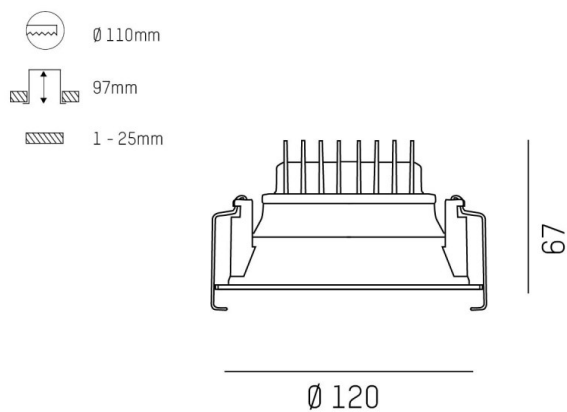

COZY

573-010091400606d

COZY DOWNLIGHT R DOWNLIGHT ENCASTRÉ en aluminium, noir, RAL 9005, décor noir, réflecteur Dark métallisé sous vide en plastique angle de rayonnement 38°, émission direct, UGR <22, sans driver, gradation: DALI, IP20

ILLUSTRATION

DONNÉES TECHNIQUES

Source lumineuse	LED 15W
Flux lumineux [lm]	560
Température de couleur [K]	4000K
IRC	>90
UGR	<22
Optique	réflecteur Dark métallisé sous vide en plastique
Driver	sans driver
Emission de lumière	direct
Angle de rayonnement [°]	38°
Tension [V]	24 VDC
Matériel	aluminium
Hauteur [mm]	67
Diamètre [mm]	120
Découpe plafond [mm]	110
Épaisseur de plafond [mm]	1-25
Hauteur d'encastrement [mm]	97
Indice de protection (IP)	IP20
Classe de protection	classe de protection II
Indice de résistance aux chocs	IK06
Poids net [kg]	0,43
Couleur luminaire	noir
RAL	9005
Couleur éléments décoratifs	noir
N° EAN	9010506960587
Durée de vie [h]	L80 B10 50 000
Cl. d'efficacité énergétique	E

COURBE PHOTOMÉTRIQUE

Les valeurs indiquées sont des valeurs assignées. La puissance et le flux lumineux sous soumis à une tolérance d'environ 10 %. Tolérance de la température de couleur : +/- 150 K. Sauf indication contraire, les valeurs s'appliquent à une température ambiante de 25 °C.