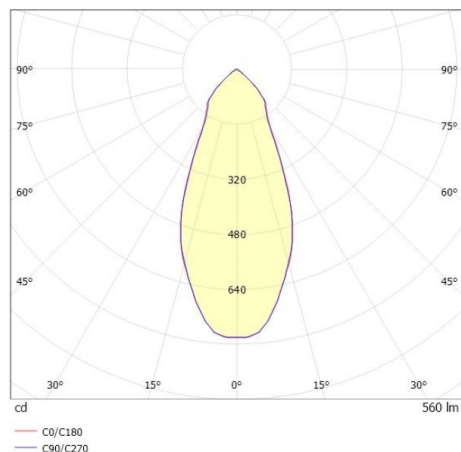

COZY

573-010091400606d

COZY DOWNLIGHT R DOWNLIGHT ENCASTRÉ en aluminium, noir, RAL 9005, décor noir, réflecteur Dark métallisé sous vide en plastique angle de rayonnement 38°, émission direct, UGR <22, sans driver, gradation: DALI, IP20

ILLUSTRATION

DONNÉES TECHNIQUES

Source lumineuse	LED 15W
Flux lumineux [lm]	560
Température de couleur [K]	4000K
IRC	>90
UGR	<22
Optique	réflecteur Dark métallisé sous vide en plastique
Driver	sans driver
Emission de lumière	direct
Angle de rayonnement [°]	38°
Tension [V]	24 VDC
Matériel	aluminium
Hauteur [mm]	67
Diamètre [mm]	120
Découpe plafond [mm]	110
Épaisseur de plafond [mm]	1-25
Hauteur d'encastrement [mm]	97
Indice de protection (IP)	IP20
Classe de protection	classe de protection II
Indice de résistance aux chocs	IK06
Poids net [kg]	0,43
Couleur luminaire	noir
RAL	9005
Couleur éléments décoratifs	noir
N° EAN	9010506960587
Durée de vie [h]	L80 B10 50 000
Cl. d'efficacité énergétique	E

COURBE PHOTOMÉTRIQUE

Les valeurs indiquées sont des valeurs assignées. La puissance et le flux lumineux sous soumis à une tolérance d'environ 10 %. Tolérance de la température de couleur : +/- 150 K. Sauf indication contraire, les valeurs s'appliquent à une température ambiante de 25 °C.