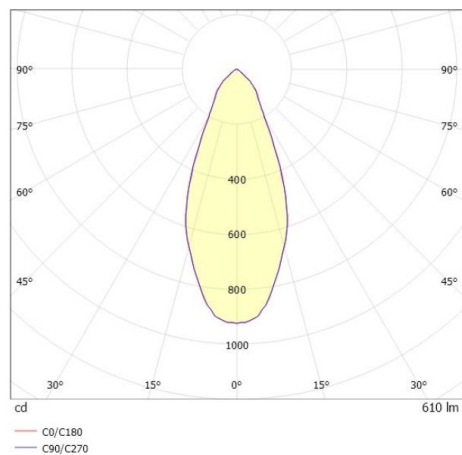

COZY

573-010091401b1b0

COZY DOWNLIGHT R DOWNLIGHT AD INCASSO in alluminio, rame, simile a RAL 8004, Decoro rame, riflettore Dark in plastica purissima sottovuoto fascio 38°, emissione luminosa diretto, UGR <22, senza alimentatore, dimmerabilità: non dimmerabile, IP20

DISEGNO

DETTAGLI TECNICI

tipo di lampadina	LED 15W
flusso luminoso [lm]	610
temperatura colore [K]	4000K
CRI	>90
UGR	<22
Ottica	riflettore Dark in plastica purissima sottovuoto
Designer	Serge Cornelissen
Alimentatore	senza alimentatore
Dimmerabilità	non dimmerabile
area di emissione luce	diretta
ang.del fascio lumin.[°]	38°
classe di tensione [V]	24 VDC
Materiale	alluminio
altezza [mm]	67
diámetro [mm]	120
taglio soffitto [mm]	110
spessore soffitto [mm]	1-25
profondità d'inc. [mm]	97
classe di protezione[IP]	IP20
classe di protezione	classe di protezione II
resistenza agli urti	IK06
peso netto [kg]	0,39
Colore lampada	rame
RAL	8004
Colore decoro	rame
cod.EAN	9010506960365
durata di vita [h]	L80 B10 50 000
cl. efficienza energ.	E

CURVA DISTRIBUZIONE LUCE

I valori indicati sono nominali. Tolleranza della potenza e del flusso luminoso +/- 10%. Tolleranza della temperatura colore: +/- 150 K. I valori sono riferiti ad una temperatura ambiente di 25°C, salvo diversa indicazione.