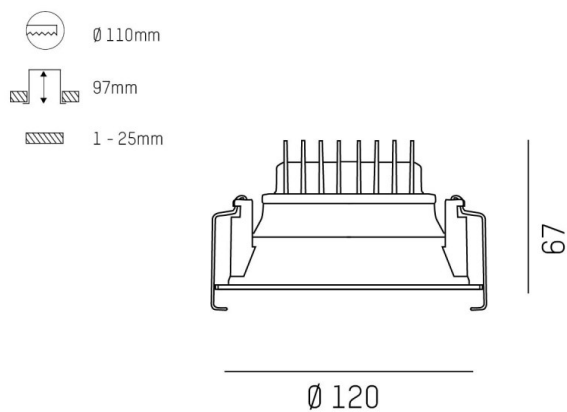

COZY

573-010091401b1b0

COZY DOWNLIGHT R DOWNLIGHT AD INCASSO in alluminio, rame, simile a RAL 8004, Decoro rame, riflettore Dark in plastica purissima sottovuoto fascio 38°, emissione luminosa diretto, UGR <22, senza alimentatore, dimmerabilità: non dimmerabile, IP20

DISEGNO

DETTAGLI TECNICI

tipo di lampadina	LED 15W
flusso luminoso [lm]	610
temperatura colore [K]	4000K
CRI	>90
UGR	<22
Ottica	riflettore Dark in plastica purissima sottovuoto
Designer	Serge Cornelissen
Alimentatore	senza alimentatore
Dimmerabilità	non dimmerabile
area di emissione luce	diretta
ang.del fascio lumin.[°]	38°
classe di tensione [V]	24 VDC
Materiale	alluminio
altezza [mm]	67
diámetro [mm]	120
taglio soffitto [mm]	110
spessore soffitto [mm]	1-25
profondità d'inc. [mm]	97
classe di protezione[IP]	IP20
classe di protezione	classe di protezione II
resistenza agli urti	IK06
peso netto [kg]	0,39
Colore lampada	rame
RAL	8004
Colore decoro	rame
cod.EAN	9010506960365
durata di vita [h]	L80 B10 50 000
cl. efficienza energ.	E

CURVA DISTRIBUZIONE LUCE

I valori indicati sono nominali. Tolleranza della potenza e del flusso luminoso +/- 10%. Tolleranza della temperatura colore: +/- 150 K. I valori sono riferiti ad una temperatura ambiente di 25°C, salvo diversa indicazione.