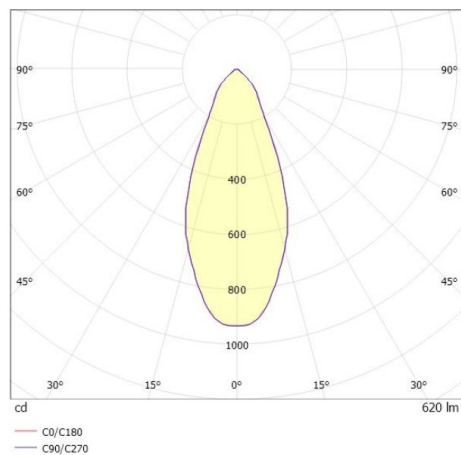

COZY

573-010091401d1d0

COZY DOWNLIGHT R EINBAUDOWNLIGHT aus Aluminium, gold, ähnlich RAL 070 60 40, Dekor gold, vakuumbedampfter Dark-Reflektor aus Kunststoff
 Ausstrahlwinkel 38°, Lichtaustritt direkt, UGR <22, ohne Betriebsgerät, Dimmbarkeit: nicht dimmbar, IP20,

SKIZZE

TECHNISCHE DETAILS

Leuchtmittel	LED 15W
Lichtstrom [lm]	620
Lichtfarbe [K]	4000K
CRI	>90
UGR	<22
Optik	vakuumbedampfter Dark-Reflektor aus Kunststoff
Designer	Serge Cornelissen
Betriebsgerät	ohne Betriebsgerät
Dimmbarkeit	nicht dimmbar
Lichtaustritt	direkt
Ausstrahlwinkel [°]	38°
Spannung [V]	24 VDC
Material	Aluminium
Höhe [mm]	67
Durchmesser [mm]	120
D-Ausschn. [mm]	110
Deckenstärke [mm]	1-25
Einbautiefe [mm]	97
Schutzart [IP]	IP20
Schutzklasse	Schutzklasse II
Stoßfestigkeit	IK06
Nettogewicht [kg]	0,39
Farbe Leuchte	gold
RAL	070 60 40
Farbe Dekor	gold
EAN-Nummer	9010506960358
Lebensdauer [h]	L80 B10 50 000
Energieeffizienzkl.	E

LICHTVERTEILUNGSKURVE

Die Werte sind Bemessungswerte. Leistung und Lichtstrom unterliegen initial einer Toleranz von +/- 10%.
 Toleranz der Farbtemperatur: +/- 150 K. Die Werte gelten wenn nicht anders angegeben für eine Umgebungstemperatur von 25°C.