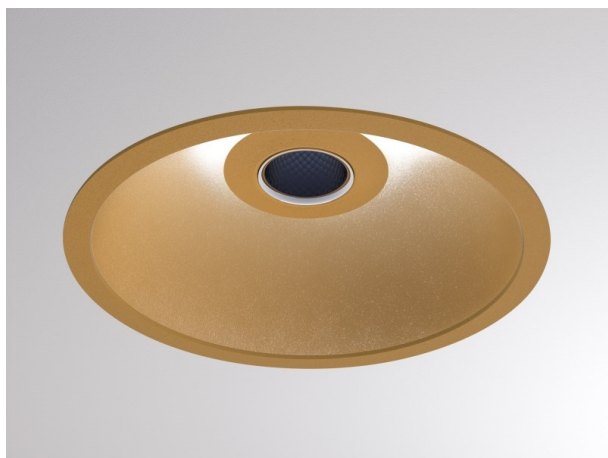

COZY

573-010091401d1d0

COZY DOWNLIGHT R EINBAUDOWNLIGHT aus Aluminium, gold, ähnlich RAL 070 60 40, Dekor gold, vakuumbedampfter Dark-Reflektor aus Kunststoff
 Ausstrahlwinkel 38°, Lichtaustritt direkt, UGR <22, ohne Betriebsgerät, Dimmbarkeit: nicht dimmbar, IP20,

SKIZZE

TECHNISCHE DETAILS

Leuchtmittel	LED 15W
Lichtstrom [lm]	620
Lichtfarbe [K]	4000K
CRI	>90
UGR	<22
Optik	vakuumbedampfter Dark-Reflektor aus Kunststoff
Designer	Serge Cornelissen
Betriebsgerät	ohne Betriebsgerät
Dimmbarkeit	nicht dimmbar
Lichtaustritt	direkt
Ausstrahlwinkel [°]	38°
Spannung [V]	24 VDC
Material	Aluminium
Höhe [mm]	67
Durchmesser [mm]	120
D-Ausschn. [mm]	110
Deckenstärke [mm]	1-25
Einbautiefe [mm]	97
Schutzart [IP]	IP20
Schutzklasse	Schutzklasse II
Stoßfestigkeit	IK06
Nettogewicht [kg]	0,39
Farbe Leuchte	gold
RAL	070 60 40
Farbe Dekor	gold
EAN-Nummer	9010506960358
Lebensdauer [h]	L80 B10 50 000
Energieeffizienzkl.	E