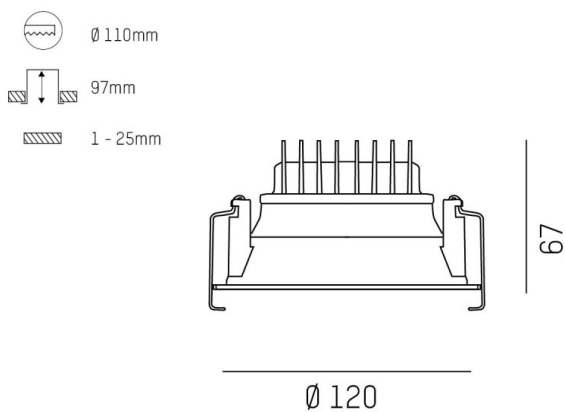

COZY

573-010091401d1d0

COZY DOWNLIGHT R EINBAUDOWNLIGHT aus Aluminium, gold, ähnlich RAL 070 60 40, Dekor gold, vakuumbedampfter Dark-Reflektor aus Kunststoff
 Ausstrahlwinkel 38°, Lichtaustritt direkt, UGR <22, ohne Betriebsgerät, Dimmbarkeit: nicht dimmbar, IP20,

SKIZZE

TECHNISCHE DETAILS

Leuchtmittel	LED 15W
Lichtstrom [lm]	620
Lichtfarbe [K]	4000K
CRI	>90
UGR	<22
Optik	vakuumbedampfter Dark-Reflektor aus Kunststoff
Designer	Serge Cornelissen
Betriebsgerät	ohne Betriebsgerät
Dimmbarkeit	nicht dimmbar
Lichtaustritt	direkt
Ausstrahlwinkel [°]	38°
Spannung [V]	24 VDC
Material	Aluminium
Höhe [mm]	67
Durchmesser [mm]	120
D-Ausschn. [mm]	110
Deckenstärke [mm]	1-25
Einbautiefe [mm]	97
Schutzart [IP]	IP20
Schutzklasse	Schutzklasse II
Stoßfestigkeit	IK06
Nettogewicht [kg]	0,39
Farbe Leuchte	gold
RAL	070 60 40
Farbe Dekor	gold
EAN-Nummer	9010506960358
Lebensdauer [h]	L80 B10 50 000
Energieeffizienzkl.	E

LICHTVERTEILUNGSKURVE

Die Werte sind Bemessungswerte. Leistung und Lichtstrom unterliegen initial einer Toleranz von +/- 10%.
 Toleranz der Farbtemperatur: +/- 150 K. Die Werte gelten wenn nicht anders angegeben für eine Umgebungstemperatur von 25°C.