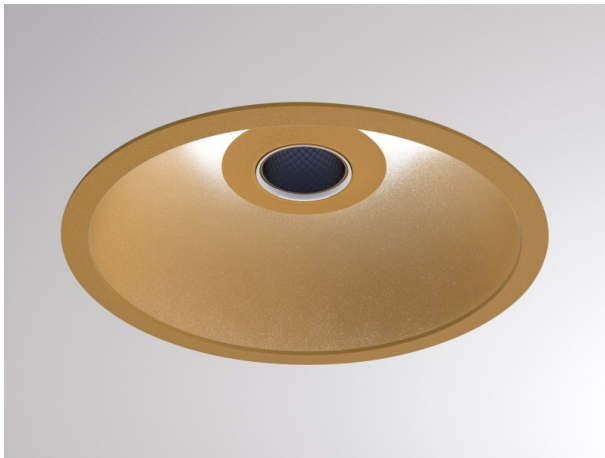

COZY

573-010091401d1d0

COZY DOWNLIGHT R DOWNLIGHT AD INCASSO in alluminio, oro, simile a RAL 070 60 40, Decoro oro, riflettore Dark in plastica purissima sottovuoto fascio 38°, emissione luminosa diretto, UGR <22, senza alimentatore, dimmerabilità: non dimmerabile, IP20

DISEGNO

DETTAGLI TECNICI

tipo di lampadina	LED 15W
flusso luminoso [lm]	620
temperatura colore [K]	4000K
CRI	>90
UGR	<22
Ottica	riflettore Dark in plastica purissima sottovuoto
Designer	Serge Cornelissen
Alimentatore	senza alimentatore
Dimmerabilità	non dimmerabile
area di emissione luce	diretta
ang.del fascio lumin.[°]	38°
classe di tensione [V]	24 VDC
Materiale	alluminio
altezza [mm]	67
diametro [mm]	120
taglio soffitto [mm]	110
spessore soffitto [mm]	1-25
profondita d'inc. [mm]	97
classe di protezione[IP]	IP20
classe di protezione	classe di protezione II
resistenza agli urti	IK06
peso netto [kg]	0,39
Colore lampada	oro
RAL	070 60 40
Colore decoro	oro
cod.EAN	9010506960358
durata di vita [h]	L80 B10 50 000
cl. efficienza energ.	E