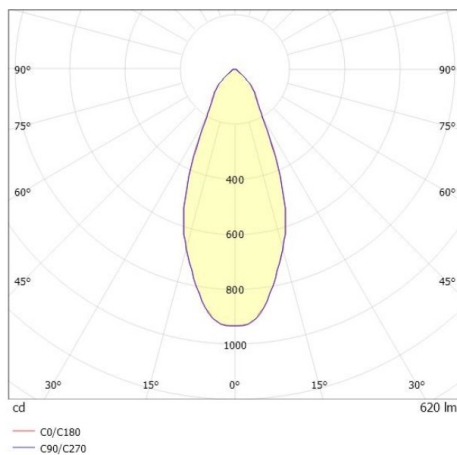

COZY

573-010091401d1d0

COZY DOWNLIGHT R DOWNLIGHT AD INCASSO in alluminio, oro, simile a RAL 070 60 40, Decoro oro, riflettore Dark in plastica purissima sottovuoto fascio 38°, emissione luminosa diretto, UGR <22, senza alimentatore, dimmerabilità: non dimmerabile, IP20

DISEGNO

DETTAGLI TECNICI

tipo di lampadina	LED 15W
flusso luminoso [lm]	620
temperatura colore [K]	4000K
CRI	>90
UGR	<22
Ottica	riflettore Dark in plastica purissima sottovuoto
Designer	Serge Cornelissen
Alimentatore	senza alimentatore
Dimmerabilità	non dimmerabile
area di emissione luce	diretta
ang.del fascio lumin.[°]	38°
classe di tensione [V]	24 VDC
Materiale	alluminio
altezza [mm]	67
diametro [mm]	120
taglio soffitto [mm]	110
spessore soffitto [mm]	1-25
profondita d'inc. [mm]	97
classe di protezione[IP]	IP20
classe di protezione	classe di protezione II
resistenza agli urti	IK06
peso netto [kg]	0,39
Colore lampada	oro
RAL	070 60 40
Colore decoro	oro
cod.EAN	9010506960358
durata di vita [h]	L80 B10 50 000
cl. efficienza energ.	E

CURVA DISTRIBUZIONE LUCE

I valori indicati sono nominali. Tolleranza della potenza e del flusso luminoso +/- 10%. Tolleranza della temperatura colore: +/- 150 K. I valori sono riferiti ad una temperatura ambiente di 25°C, salvo diversa indicazione.