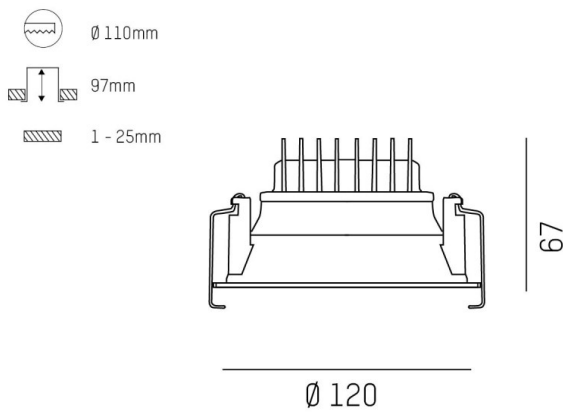

COZY

573-010091401d1d0

COZY DOWNLIGHT R DOWNLIGHT AD INCASSO in alluminio, oro, simile a RAL 070 60 40, Decoro oro, riflettore Dark in plastica purissima sottovuoto fascio 38°, emissione luminosa diretto, UGR <22, senza alimentatore, dimmerabilità: non dimmerabile, IP20

DISEGNO

DETTAGLI TECNICI

tipo di lampadina	LED 15W
flusso luminoso [lm]	620
temperatura colore [K]	4000K
CRI	>90
UGR	<22
Ottica	riflettore Dark in plastica purissima sottovuoto
Designer	Serge Cornelissen
Alimentatore	senza alimentatore
Dimmerabilità	non dimmerabile
area di emissione luce	diretta
ang.del fascio lumin.[°]	38°
classe di tensione [V]	24 VDC
Materiale	alluminio
altezza [mm]	67
diametro [mm]	120
taglio soffitto [mm]	110
spessore soffitto [mm]	1-25
profondita d'inc. [mm]	97
classe di protezione[IP]	IP20
classe di protezione	classe di protezione II
resistenza agli urti	IK06
peso netto [kg]	0,39
Colore lampada	oro
RAL	070 60 40
Colore decoro	oro
cod.EAN	9010506960358
durata di vita [h]	L80 B10 50 000
cl. efficienza energ.	E

CURVA DISTRIBUZIONE LUCE

I valori indicati sono nominali. Tolleranza della potenza e del flusso luminoso +/- 10%. Tolleranza della temperatura colore: +/- 150 K. I valori sono riferiti ad una temperatura ambiente di 25°C, salvo diversa indicazione.