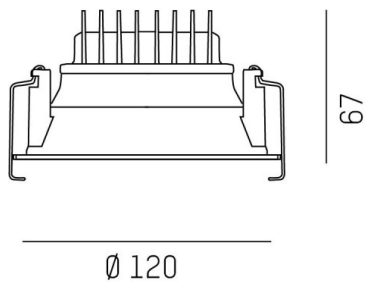

COZY

573-010091900505d

COZY DOWNLIGHT R DOWNLIGHT ENCASTRÉ en aluminium, blanc, RAL 9016, décor blanc, réflecteur Dark métallisé sous vide en plastique angle de rayonnement 38°, émission direct, UGR <25, sans driver, gradation: DALI, IP20

ILLUSTRATION

COURBE PHOTOMÉTRIQUE

DONNÉES TECHNIQUES

Source lumineuse	LED 15W
Flux lumineux [lm]	670
Température de couleur [K]	3000K
IRC	>90
UGR	<25
Optique	réflecteur Dark métallisé sous vide en plastique
Driver	sans driver
Emission de lumière	direct
Angle de rayonnement [°]	38°
Tension [V]	24 VDC
Matériel	aluminium
Hauteur [mm]	67
Diamètre [mm]	120
Découpe plafond [mm]	110
Épaisseur de plafond [mm]	1-25
Hauteur d'encastrement [mm]	97
Indice de protection (IP)	IP20
Classe de protection	classe de protection II
Indice de résistance aux chocs	IK06
Poids net [kg]	0,41
Couleur luminaire	blanc
RAL	9016
Couleur éléments décoratifs	blanc
N° EAN	9010506960495
Durée de vie [h]	L80 B10 50 000
Cl. d'efficacité énergétique	E