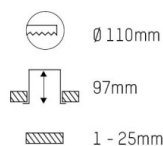

COZY

573-010091900505d

COZY DOWNLIGHT R DOWNLIGHT ENCASTRÉ en aluminium, blanc, RAL 9016, décor blanc, réflecteur Dark métallisé sous vide en plastique angle de rayonnement 38°, émission direct, UGR <25, sans driver, gradation: DALI, IP20

ILLUSTRATION

COURBE PHOTOMÉTRIQUE

DONNÉES TECHNIQUES

Source lumineuse	LED 15W
Flux lumineux [lm]	670
Température de couleur [K]	3000K
IRC	>90
UGR	<25
Optique	réflecteur Dark métallisé sous vide en plastique
Driver	sans driver
Emission de lumière	direct
Angle de rayonnement [°]	38°
Tension [V]	24 VDC
Matériel	aluminium
Hauteur [mm]	67
Diamètre [mm]	120
Découpe plafond [mm]	110
Épaisseur de plafond [mm]	1-25
Hauteur d'encastrement [mm]	97
Indice de protection (IP)	IP20
Classe de protection	classe de protection II
Indice de résistance aux chocs	IK06
Poids net [kg]	0,41
Couleur luminaire	blanc
RAL	9016
Couleur éléments décoratifs	blanc
N° EAN	9010506960495
Durée de vie [h]	L80 B10 50 000
Cl. d'efficacité énergétique	E