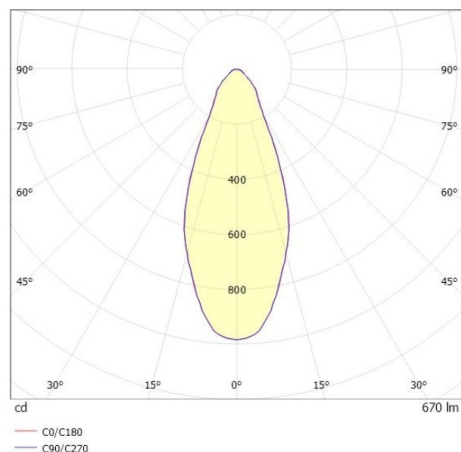

COZY

573-010091900505d

COZY DOWNLIGHT R DOWNLIGHT ENCASTRÉ en aluminium, blanc, RAL 9016, décor blanc, réflecteur Dark métallisé sous vide en plastique angle de rayonnement 38°, émission direct, UGR <25, sans driver, gradation: DALI, IP20

ILLUSTRATION

COURBE PHOTOMÉTRIQUE

DONNÉES TECHNIQUES

Source lumineuse	LED 15W
Flux lumineux [lm]	670
Température de couleur [K]	3000K
IRC	>90
UGR	<25
Optique	réflecteur Dark métallisé sous vide en plastique
Driver	sans driver
Emission de lumière	direct
Angle de rayonnement [°]	38°
Tension [V]	24 VDC
Matériel	aluminium
Hauteur [mm]	67
Diamètre [mm]	120
Découpe plafond [mm]	110
Épaisseur de plafond [mm]	1-25
Hauteur d'encastrement [mm]	97
Indice de protection (IP)	IP20
Classe de protection	classe de protection II
Indice de résistance aux chocs	IK06
Poids net [kg]	0,41
Couleur luminaire	blanc
RAL	9016
Couleur éléments décoratifs	blanc
N° EAN	9010506960495
Durée de vie [h]	L80 B10 50 000
Cl. d'efficacité énergétique	E