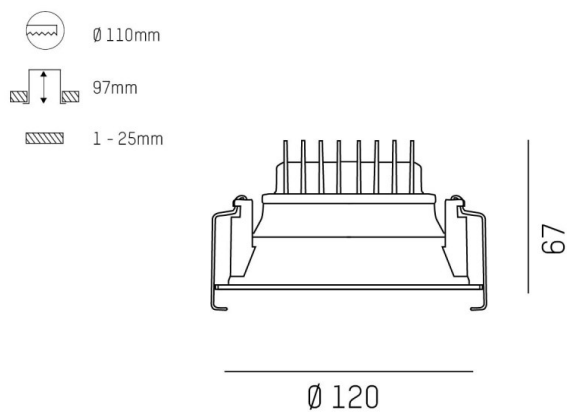

COZY

573-010091900505d

COZY DOWNLIGHT R DOWNLIGHT AD INCASSO in alluminio, bianco, simile a RAL 9016, Decoro bianco, riflettore Dark in plastica purissima sottovuoto fascio 38°, emissione luminosa diretto, UGR <25, senza alimentatore, dimmerabilità: DALI, IP20

DISEGNO

DETTAGLI TECNICI

tipo di lampadina	LED 15W
flusso luminoso [lm]	670
temperatura colore [K]	3000K
CRI	>90
UGR	<25
Ottica	riflettore Dark in plastica purissima sottovuoto
Designer	Serge Cornelissen
Alimentatore	senza alimentatore
area di emissione luce	diretta
ang.del fascio lumin.[°]	38°
classe di tensione [V]	24 VDC
Materiale	alluminio
altezza [mm]	67
diametro [mm]	120
taglio soffitto [mm]	110
spessore soffitto [mm]	1-25
profondità d'inc. [mm]	97
classe di protezione [IP]	IP20
classe di protezione	classe di protezione II
resistenza agli urti	IK06
peso netto [kg]	0,41
Colore lampada	bianco
RAL	9016
Colore decoro	bianco
cod.EAN	9010506960495
durata di vita [h]	L80 B10 50 000
cl. efficienza energ.	E

CURVA DISTRIBUZIONE LUCE

I valori indicati sono nominali. Tolleranza della potenza e del flusso luminoso +/- 10%. Tolleranza della temperatura colore: +/- 150 K. I valori sono riferiti ad una temperatura ambiente di 25°C, salvo diversa indicazione.