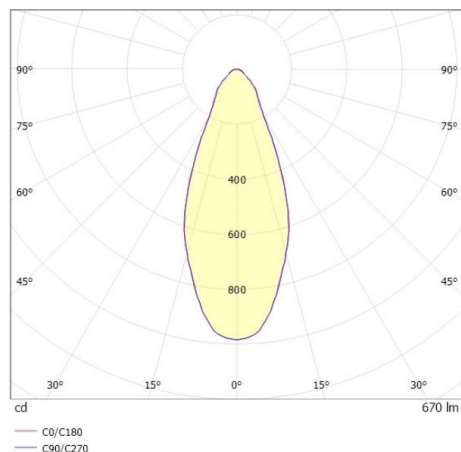

COZY

573-010091900505d

COZY DOWNLIGHT R DOWNLIGHT AD INCASSO in alluminio, bianco, simile a RAL 9016, Decoro bianco, riflettore Dark in plastica purissima sottovuoto fascio 38°, emissione luminosa diretto, UGR <25, senza alimentatore, dimmerabilità: DALI, IP20

DISEGNO

DETTAGLI TECNICI

tipo di lampadina	LED 15W
flusso luminoso [lm]	670
temperatura colore [K]	3000K
CRI	>90
UGR	<25
Ottica	riflettore Dark in plastica purissima sottovuoto
Designer	Serge Cornelissen
Alimentatore	senza alimentatore
area di emissione luce	diretta
ang.del fascio lumin.[°]	38°
classe di tensione [V]	24 VDC
Materiale	alluminio
altezza [mm]	67
diametro [mm]	120
taglio soffitto [mm]	110
spessore soffitto [mm]	1-25
profondità d'inc. [mm]	97
classe di protezione [IP]	IP20
classe di protezione	classe di protezione II
resistenza agli urti	IK06
peso netto [kg]	0,41
Colore lampada	bianco
RAL	9016
Colore decoro	bianco
cod.EAN	9010506960495
durata di vita [h]	L80 B10 50 000
cl. efficienza energ.	E

CURVA DISTRIBUZIONE LUCE

I valori indicati sono nominali. Tolleranza della potenza e del flusso luminoso +/- 10%. Tolleranza della temperatura colore: +/- 150 K. I valori sono riferiti ad una temperatura ambiente di 25°C, salvo diversa indicazione.