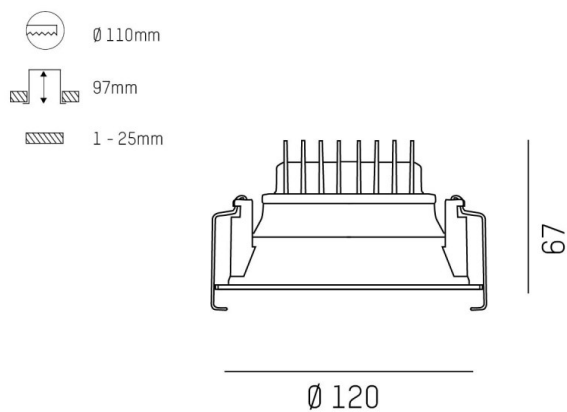

COZY

573-010091900606d

COZY DOWNLIGHT R DOWNLIGHT ENCASTRÉ en aluminium, noir, RAL 9005, décor noir, réflecteur Dark métallisé sous vide en plastique angle de rayonnement 38°, émission direct, UGR <22, sans driver, gradation: DALI, IP20

ILLUSTRATION

DONNÉES TECHNIQUES

Source lumineuse	LED 15W
Flux lumineux [lm]	510
Température de couleur [K]	3000K
IRC	>90
UGR	<22
Optique	réflecteur Dark métallisé sous vide en plastique
Driver	sans driver
Emission de lumière	direct
Angle de rayonnement [°]	38°
Tension [V]	24 VDC
Matériel	aluminium
Hauteur [mm]	67
Diamètre [mm]	120
Découpe plafond [mm]	110
Épaisseur de plafond [mm]	1-25
Hauteur d'encastrement [mm]	97
Indice de protection (IP)	IP20
Classe de protection	classe de protection II
Indice de résistance aux chocs	IK06
Poids net [kg]	0,43
Couleur luminaire	noir
RAL	9005
Couleur éléments décoratifs	noir
N° EAN	9010506960501
Durée de vie [h]	L80 B10 50 000
Cl. d'efficacité énergétique	E

COURBE PHOTOMÉTRIQUE

Les valeurs indiquées sont des valeurs assignées. La puissance et le flux lumineux sous soumis à une tolérance d'environ 10 %. Tolérance de la température de couleur : +/- 150 K. Sauf indication contraire, les valeurs s'appliquent à une température ambiante de 25 °C.