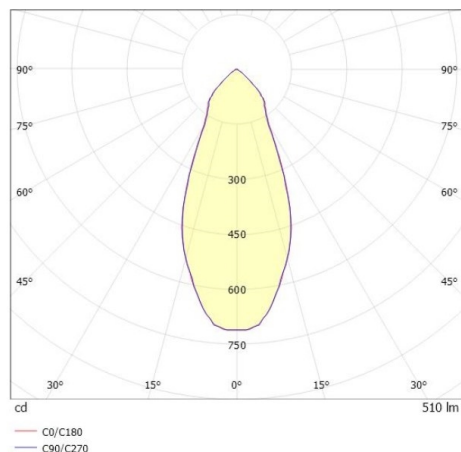

COZY

573-010091900606d

COZY DOWNLIGHT R DOWNLIGHT ENCASTRÉ en aluminium, noir, RAL 9005, décor noir, réflecteur Dark métallisé sous vide en plastique angle de rayonnement 38°, émission direct, UGR <22, sans driver, gradation: DALI, IP20

ILLUSTRATION

DONNÉES TECHNIQUES

Source lumineuse	LED 15W
Flux lumineux [lm]	510
Température de couleur [K]	3000K
IRC	>90
UGR	<22
Optique	réflecteur Dark métallisé sous vide en plastique
Driver	sans driver
Emission de lumière	direct
Angle de rayonnement [°]	38°
Tension [V]	24 VDC
Matériel	aluminium
Hauteur [mm]	67
Diamètre [mm]	120
Découpe plafond [mm]	110
Épaisseur de plafond [mm]	1-25
Hauteur d'encastrement [mm]	97
Indice de protection (IP)	IP20
Classe de protection	classe de protection II
Indice de résistance aux chocs	IK06
Poids net [kg]	0,43
Couleur luminaire	noir
RAL	9005
Couleur éléments décoratifs	noir
N° EAN	9010506960501
Durée de vie [h]	L80 B10 50 000
Cl. d'efficacité énergétique	E

COURBE PHOTOMÉTRIQUE

Les valeurs indiquées sont des valeurs assignées. La puissance et le flux lumineux sous soumis à une tolérance d'environ 10 %. Tolérance de la température de couleur : +/- 150 K. Sauf indication contraire, les valeurs s'appliquent à une température ambiante de 25 °C.