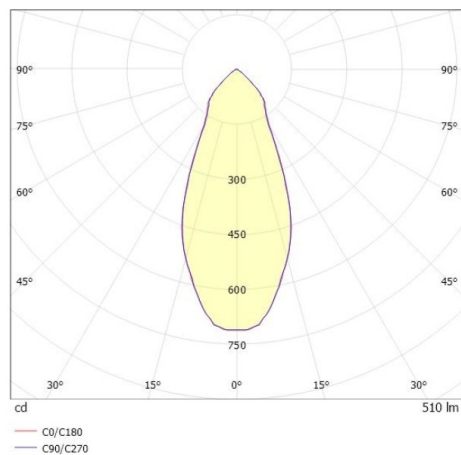

COZY

573-010091900606d

COZY DOWNLIGHT R DOWNLIGHT AD INCASSO in alluminio, nero, simile a RAL 9005, Decoro nero, riflettore Dark in plastica purissima sottovuoto fascio 38°, emissione luminosa diretta, UGR <22, senza alimentatore, dimmerabilità: DALI, IP20

DISEGNO

DETTAGLI TECNICI

tipo di lampadina	LED 15W
flusso luminoso [lm]	510
temperatura colore [K]	3000K
CRI	>90
UGR	<22
Ottica	riflettore Dark in plastica purissima sottovuoto
Designer	Serge Cornelissen
Alimentatore	senza alimentatore
area di emissione luce	diretta
ang.del fascio lumin.[°]	38°
classe di tensione [V]	24 VDC
Materiale	alluminio
altezza [mm]	67
diametro [mm]	120
taglio soffitto [mm]	110
spessore soffitto [mm]	1-25
profondità d'inc. [mm]	97
classe di protezione [IP]	IP20
classe di protezione	classe di protezione II
resistenza agli urti	IK06
peso netto [kg]	0,43
Colore lampada	nero
RAL	9005
Colore decoro	nero
cod.EAN	9010506960501
durata di vita [h]	L80 B10 50 000
cl. efficienza energ.	E

CURVA DISTRIBUZIONE LUCE

I valori indicati sono nominali. Tolleranza della potenza e del flusso luminoso +/- 10%. Tolleranza della temperatura colore: +/- 150 K. I valori sono riferiti ad una temperatura ambiente di 25°C, salvo diversa indicazione.