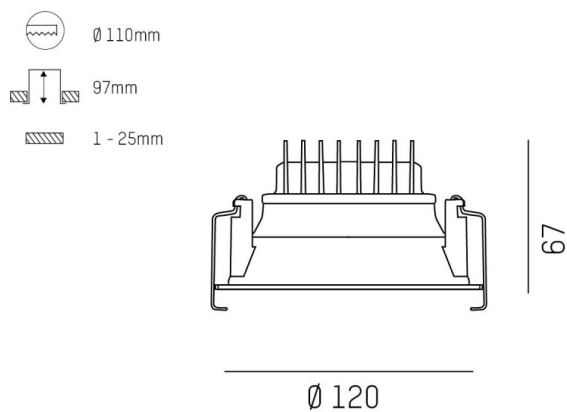

COZY

573-010091900606d

COZY DOWNLIGHT R DOWNLIGHT AD INCASSO in alluminio, nero, simile a RAL 9005, Decoro nero, riflettore Dark in plastica purissima sottovuoto fascio 38°, emissione luminosa diretta, UGR <22, senza alimentatore, dimmerabilità: DALI, IP20

DISEGNO

DETTAGLI TECNICI

tipo di lampadina	LED 15W
flusso luminoso [lm]	510
temperatura colore [K]	3000K
CRI	>90
UGR	<22
Ottica	riflettore Dark in plastica purissima sottovuoto
Designer	Serge Cornelissen
Alimentatore	senza alimentatore
area di emissione luce	diretta
ang.del fascio lumin.[°]	38°
classe di tensione [V]	24 VDC
Materiale	alluminio
altezza [mm]	67
diametro [mm]	120
taglio soffitto [mm]	110
spessore soffitto [mm]	1-25
profondità d'inc. [mm]	97
classe di protezione [IP]	IP20
classe di protezione	classe di protezione II
resistenza agli urti	IK06
peso netto [kg]	0,43
Colore lampada	nero
RAL	9005
Colore decoro	nero
cod.EAN	9010506960501
durata di vita [h]	L80 B10 50 000
cl. efficienza energ.	E

CURVA DISTRIBUZIONE LUCE

I valori indicati sono nominali. Tolleranza della potenza e del flusso luminoso +/- 10%. Tolleranza della temperatura colore: +/- 150 K. I valori sono riferiti ad una temperatura ambiente di 25°C, salvo diversa indicazione.