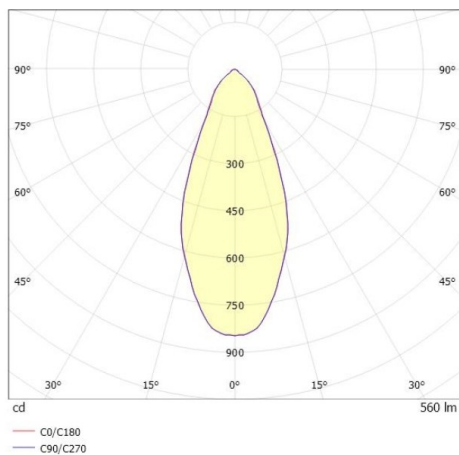

COZY

573-010091901b1b0

COZY DOWNLIGHT R EINBAUDOWNLIGHT aus Aluminium, kupfer, ähnlich RAL 8004, Dekor kupfer, vakuumbedampfter Dark-Reflektor aus Kunststoff Ausstrahlwinkel 38°, Lichtaustritt direkt, UGR <22, ohne Betriebsgerät, Dimmbarkeit: nicht dimmbar, IP20,

SKIZZE

TECHNISCHE DETAILS

Leuchtmittel	LED 15W
Lichtstrom [lm]	560
Lichtfarbe [K]	3000K
CRI	>90
UGR	<22
Optik	vakuumbedampfter Dark-Reflektor aus Kunststoff
Designer	Serge Cornelissen
Betriebsgerät	ohne Betriebsgerät
Dimmbarkeit	nicht dimmbar
Lichtaustritt	direkt
Ausstrahlwinkel [°]	38°
Spannung [V]	24 VDC
Material	Aluminium
Höhe [mm]	67
Durchmesser [mm]	120
D-Ausschn. [mm]	110
Deckenstärke [mm]	1-25
Einbautiefe [mm]	97
Schutzart [IP]	IP20
Schutzklasse	Schutzklasse II
Stoßfestigkeit	IK06
Nettogewicht [kg]	0,39
Farbe Leuchte	kupfer
RAL	8004
Farbe Dekor	kupfer
EAN-Nummer	9010506960280
Lebensdauer [h]	L80 B10 50 000
Energieeffizienzkl.	E

LICHTVERTEILUNGSKURVE

Die Werte sind Bemessungswerte. Leistung und Lichtstrom unterliegen initial einer Toleranz von +/- 10%. Toleranz der Farbtemperatur: +/- 150 K. Die Werte gelten wenn nicht anders angegeben für eine Umgebungstemperatur von 25°C.