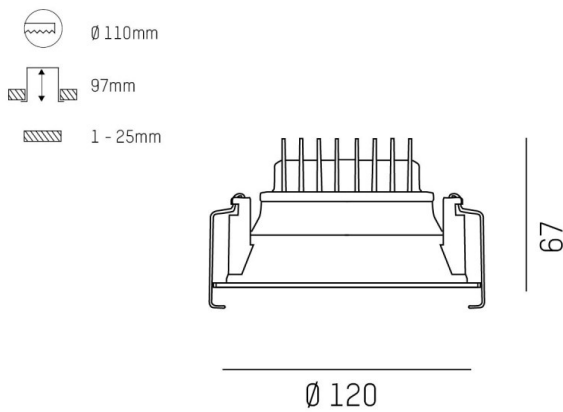

COZY

573-010091901b1b0

COZY DOWNLIGHT R EINBAUDOWNLIGHT aus Aluminium, kupfer, ähnlich RAL 8004, Dekor kupfer, vakuumbedampfter Dark-Reflektor aus Kunststoff Ausstrahlwinkel 38°, Lichtaustritt direkt, UGR <22, ohne Betriebsgerät, Dimmbarkeit: nicht dimmbar, IP20,

SKIZZE

TECHNISCHE DETAILS

Leuchtmittel	LED 15W
Lichtstrom [lm]	560
Lichtfarbe [K]	3000K
CRI	>90
UGR	<22
Optik	vakuumbedampfter Dark-Reflektor aus Kunststoff
Designer	Serge Cornelissen
Betriebsgerät	ohne Betriebsgerät
Dimmbarkeit	nicht dimmbar
Lichtaustritt	direkt
Ausstrahlwinkel [°]	38°
Spannung [V]	24 VDC
Material	Aluminium
Höhe [mm]	67
Durchmesser [mm]	120
D-Ausschn. [mm]	110
Deckenstärke [mm]	1-25
Einbautiefe [mm]	97
Schutzart [IP]	IP20
Schutzklasse	Schutzklasse II
Stoßfestigkeit	IK06
Nettogewicht [kg]	0,39
Farbe Leuchte	kupfer
RAL	8004
Farbe Dekor	kupfer
EAN-Nummer	9010506960280
Lebensdauer [h]	L80 B10 50 000
Energieeffizienzkl.	E

LICHTVERTEILUNGSKURVE

Die Werte sind Bemessungswerte. Leistung und Lichtstrom unterliegen initial einer Toleranz von +/- 10%. Toleranz der Farbtemperatur: +/- 150 K. Die Werte gelten wenn nicht anders angegeben für eine Umgebungstemperatur von 25°C.