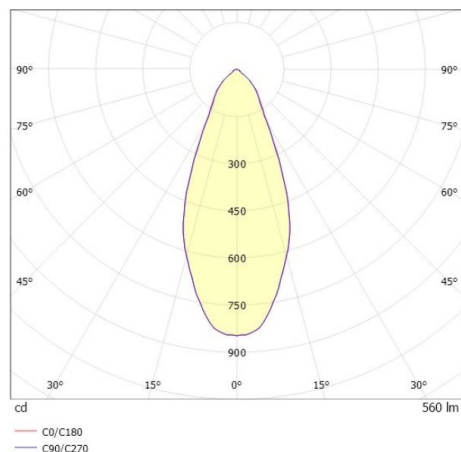

COZY

573-010091901b1b0

COZY DOWNLIGHT R DOWNLIGHT ENCASTRÉ en aluminium, cuivre, RAL 8004, décor cuivre, réflecteur Dark métallisé sous vide en plastique angle de rayonnement 38°, émission direct, UGR <22, sans driver, gradation: non dimmable, IP20

ILLUSTRATION

DONNÉES TECHNIQUES

Source lumineuse	LED 15W
Flux lumineux [lm]	560
Température de couleur [K]	3000K
IRC	>90
UGR	<22
Optique	réflecteur Dark métallisé sous vide en plastique
Driver	sans driver
Gradation	non dimmable
Emission de lumière	direct
Angle de rayonnement [°]	38°
Tension [V]	24 VDC
Matériel	aluminium
Hauteur [mm]	67
Diamètre [mm]	120
Découpe plafond [mm]	110
Epaisseur de plafond [mm]	1-25
Hauteur d'encastrement [mm]	97
Indice de protection [IP]	IP20
Classe de protection	classe de protection II
Indice de résistance aux chocs	IK06
Poids net [kg]	0,39
Couleur luminaire	cuivre
RAL	8004
Couleur éléments décoratifs	cuivre
N° EAN	9010506960280
Durée de vie [h]	L80 B10 50 000
Cl. d'efficacité énergétique	E

COURBE PHOTOMÉTRIQUE

Les valeurs indiquées sont des valeurs assignées. La puissance et le flux lumineux sous soumis à une tolérance d'environ 10 %. Tolérance de la température de couleur : +/- 150 K. Sauf indication contraire, les valeurs s'appliquent à une température ambiante de 25 °C.