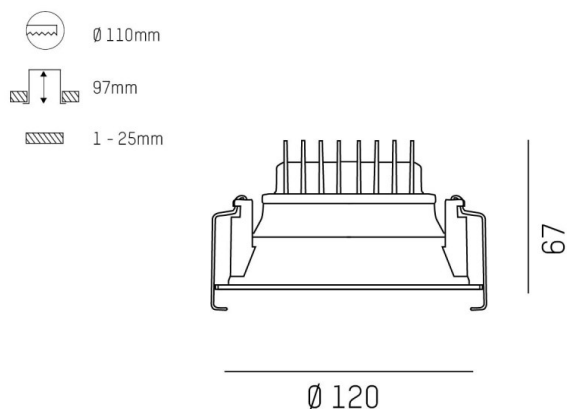

COZY

573-010091901b1b0

COZY DOWNLIGHT R DOWNLIGHT ENCASTRÉ en aluminium, cuivre, RAL 8004, décor cuivre, réflecteur Dark métallisé sous vide en plastique angle de rayonnement 38°, émission direct, UGR <22, sans driver, gradation: non dimmable, IP20

ILLUSTRATION

DONNÉES TECHNIQUES

Source lumineuse	LED 15W
Flux lumineux [lm]	560
Température de couleur [K]	3000K
IRC	>90
UGR	<22
Optique	réflecteur Dark métallisé sous vide en plastique
Driver	sans driver
Gradation	non dimmable
Emission de lumière	direct
Angle de rayonnement [°]	38°
Tension [V]	24 VDC
Matériel	aluminium
Hauteur [mm]	67
Diamètre [mm]	120
Découpe plafond [mm]	110
Epaisseur de plafond [mm]	1-25
Hauteur d'encastrement [mm]	97
Indice de protection [IP]	IP20
Classe de protection	classe de protection II
Indice de résistance aux chocs	IK06
Poids net [kg]	0,39
Couleur luminaire	cuivre
RAL	8004
Couleur éléments décoratifs	cuivre
N° EAN	9010506960280
Durée de vie [h]	L80 B10 50 000
Cl. d'efficacité énergétique	E

COURBE PHOTOMÉTRIQUE

Les valeurs indiquées sont des valeurs assignées. La puissance et le flux lumineux sous soumis à une tolérance d'environ 10 %. Tolérance de la température de couleur : +/- 150 K. Sauf indication contraire, les valeurs s'appliquent à une température ambiante de 25 °C.