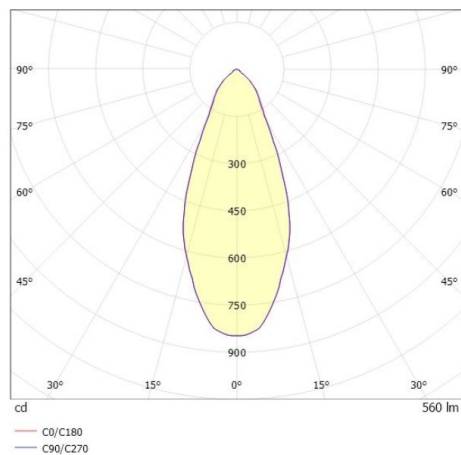

COZY

573-010091901b1bd

COZY DOWNLIGHT R EINBAUDOWNLIGHT aus Aluminium, kupfer, ähnlich RAL 8004, Dekor kupfer, vakuumbedampfter Dark-Reflektor aus Kunststoff Ausstrahlwinkel 38°, Lichtaustritt direkt, UGR <22, ohne Betriebsgerät, Dimmbarkeit: DALI, IP20,

SKIZZE

TECHNISCHE DETAILS

Leuchtmittel	LED 15W
Lichtstrom [lm]	560
Lichtfarbe [K]	3000K
CRI	>90
UGR	<22
Optik	vakuumbedampfter Dark-Reflektor aus Kunststoff
Designer	Serge Cornelissen
Betriebsgerät	ohne Betriebsgerät
Dimmbarkeit	DALI
Lichtaustritt	direkt
Ausstrahlwinkel [°]	38°
Spannung [V]	24 VDC
Material	Aluminium
Höhe [mm]	67
Durchmesser [mm]	120
D-Ausschn. [mm]	110
Deckenstärke [mm]	1-25
Einbautiefe [mm]	97
Schutzart [IP]	IP20
Schutzklasse	Schutzklasse II
Stoßfestigkeit	IK06
Nettogewicht [kg]	0,42
Farbe Leuchte	kupfer
RAL	8004
Farbe Dekor	kupfer
EAN-Nummer	9010506960525
Lebensdauer [h]	L80 B10 50 000
Energieeffizienzkl.	E

LICHTVERTEILUNGSKURVE

Die Werte sind Bemessungswerte. Leistung und Lichtstrom unterliegen initial einer Toleranz von +/- 10%. Toleranz der Farbtemperatur: +/- 150 K. Die Werte gelten wenn nicht anders angegeben für eine Umgebungstemperatur von 25°C.