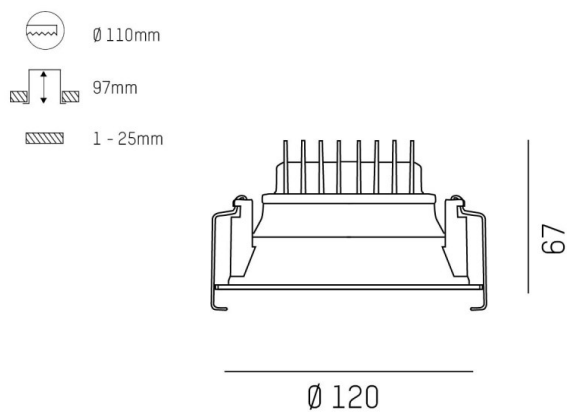

COZY

573-010091901b1bd

COZY DOWNLIGHT R EINBAUDOWNLIGHT aus Aluminium, kupfer, ähnlich RAL 8004, Dekor kupfer, vakuumbedampfter Dark-Reflektor aus Kunststoff Ausstrahlwinkel 38°, Lichtaustritt direkt, UGR <22, ohne Betriebsgerät, Dimmbarkeit: DALI, IP20,

SKIZZE

TECHNISCHE DETAILS

Leuchtmittel	LED 15W
Lichtstrom [lm]	560
Lichtfarbe [K]	3000K
CRI	>90
UGR	<22
Optik	vakuumbedampfter Dark-Reflektor aus Kunststoff
Designer	Serge Cornelissen
Betriebsgerät	ohne Betriebsgerät
Dimmbarkeit	DALI
Lichtaustritt	direkt
Ausstrahlwinkel [°]	38°
Spannung [V]	24 VDC
Material	Aluminium
Höhe [mm]	67
Durchmesser [mm]	120
D-Ausschn. [mm]	110
Deckenstärke [mm]	1-25
Einbautiefe [mm]	97
Schutzart [IP]	IP20
Schutzklasse	Schutzklasse II
Stoßfestigkeit	IK06
Nettogewicht [kg]	0,42
Farbe Leuchte	kupfer
RAL	8004
Farbe Dekor	kupfer
EAN-Nummer	9010506960525
Lebensdauer [h]	L80 B10 50 000
Energieeffizienzkl.	E

LICHTVERTEILUNGSKURVE

Die Werte sind Bemessungswerte. Leistung und Lichtstrom unterliegen initial einer Toleranz von +/- 10%. Toleranz der Farbtemperatur: +/- 150 K. Die Werte gelten wenn nicht anders angegeben für eine Umgebungstemperatur von 25°C.