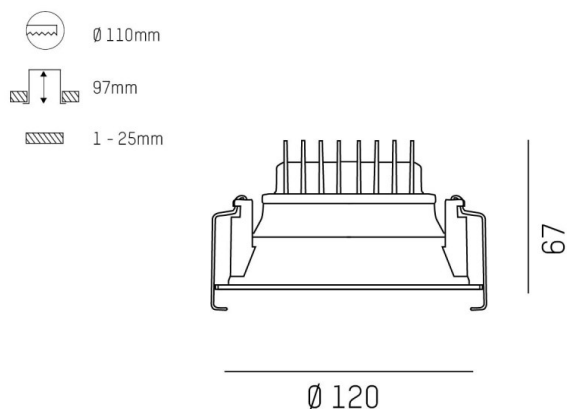

COZY

573-010091901b1bd

COZY DOWNLIGHT R DOWNLIGHT ENCASTRÉ en aluminium, cuivre, RAL 8004, décor cuivre, réflecteur Dark métallisé sous vide en plastique angle de rayonnement 38°, émission direct, UGR <22, sans driver, gradation: DALI, IP20

ILLUSTRATION

DONNÉES TECHNIQUES

Source lumineuse	LED 15W
Flux lumineux [lm]	560
Température de couleur [K]	3000K
IRC	>90
UGR	<22
Optique	réflecteur Dark métallisé sous vide en plastique
Driver	sans driver
Emission de lumière	direct
Angle de rayonnement [°]	38°
Tension [V]	24 VDC
Matériel	aluminium
Hauteur [mm]	67
Diamètre [mm]	120
Découpe plafond [mm]	110
Épaisseur de plafond [mm]	1-25
Hauteur d'encastrement [mm]	97
Indice de protection (IP)	IP20
Classe de protection	classe de protection II
Indice de résistance aux chocs	IK06
Poids net [kg]	0,42
Couleur luminaire	cuivre
RAL	8004
Couleur éléments décoratifs	cuivre
N° EAN	9010506960525
Durée de vie [h]	L80 B10 50 000
Cl. d'efficacité énergétique	E

COURBE PHOTOMÉTRIQUE

Les valeurs indiquées sont des valeurs assignées. La puissance et le flux lumineux sous soumis à une tolérance d'environ 10 %. Tolérance de la température de couleur : +/- 150 K. Sauf indication contraire, les valeurs s'appliquent à une température ambiante de 25 °C.