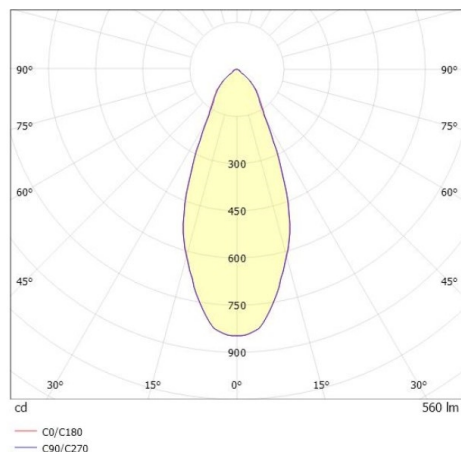

COZY

573-010091901b1bd

COZY DOWNLIGHT R DOWNLIGHT ENCASTRÉ en aluminium, cuivre, RAL 8004, décor cuivre, réflecteur Dark métallisé sous vide en plastique angle de rayonnement 38°, émission direct, UGR <22, sans driver, gradation: DALI, IP20

ILLUSTRATION

DONNÉES TECHNIQUES

Source lumineuse	LED 15W
Flux lumineux [lm]	560
Température de couleur [K]	3000K
IRC	>90
UGR	<22
Optique	réflecteur Dark métallisé sous vide en plastique
Driver	sans driver
Emission de lumière	direct
Angle de rayonnement [°]	38°
Tension [V]	24 VDC
Matériel	aluminium
Hauteur [mm]	67
Diamètre [mm]	120
Découpe plafond [mm]	110
Épaisseur de plafond [mm]	1-25
Hauteur d'encastrement [mm]	97
Indice de protection (IP)	IP20
Classe de protection	classe de protection II
Indice de résistance aux chocs	IK06
Poids net [kg]	0,42
Couleur luminaire	cuivre
RAL	8004
Couleur éléments décoratifs	cuivre
N° EAN	9010506960525
Durée de vie [h]	L80 B10 50 000
Cl. d'efficacité énergétique	E

COURBE PHOTOMÉTRIQUE

Les valeurs indiquées sont des valeurs assignées. La puissance et le flux lumineux sous soumis à une tolérance d'environ 10 %. Tolérance de la température de couleur : +/- 150 K. Sauf indication contraire, les valeurs s'appliquent à une température ambiante de 25 °C.