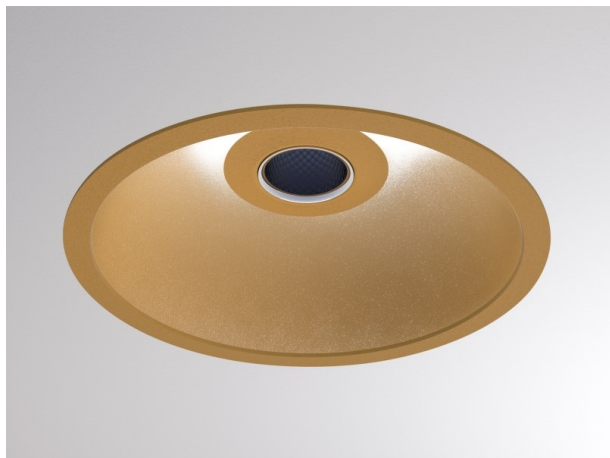

COZY

573-010091901d1d0

COZY DOWNLIGHT R DOWNLIGHT ENCASTRÉ en aluminium, or, RAL 070 60 40, décor or, réflecteur Dark métallisé sous vide en plastique angle de rayonnement 38°, émission direct, UGR <22, sans driver, gradation: non dimmable, IP20

ILLUSTRATION

DONNÉES TECHNIQUES

Source lumineuse	LED 15W
Flux lumineux [lm]	560
Température de couleur [K]	3000K
IRC	>90
UGR	<22
Optique	réflecteur Dark métallisé sous vide en plastique
Driver	sans driver
Gradation	non dimmable
Emission de lumière	direct
Angle de rayonnement [°]	38°
Tension [V]	24 VDC
Matériel	aluminium
Hauteur [mm]	67
Diamètre [mm]	120
Découpe plafond [mm]	110
Epaisseur de plafond [mm]	1-25
Hauteur d'encastrement [mm]	97
Indice de protection [IP]	IP20
Classe de protection	classe de protection II
Indice de résistance aux chocs	IK06
Poids net [kg]	0,39
Couleur lumineaire	or
RAL	070 60 40
Couleur éléments décoratifs	or
N° EAN	9010506960273
Durée de vie [h]	L80 B10 50 000
Cl. d'efficacité énergétique	E