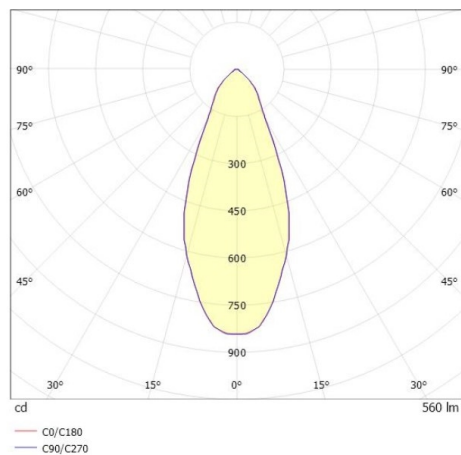

COZY

573-010091901d1d0

COZY DOWNLIGHT R DOWNLIGHT ENCASTRÉ en aluminium, or, RAL 070 60 40, décor or, réflecteur Dark métallisé sous vide en plastique angle de rayonnement 38°, émission direct, UGR <22, sans driver, gradation: non dimmable, IP20

ILLUSTRATION

DONNÉES TECHNIQUES

Source lumineuse	LED 15W
Flux lumineux [lm]	560
Température de couleur [K]	3000K
IRC	>90
UGR	<22
Optique	réflecteur Dark métallisé sous vide en plastique
Driver	sans driver
Gradation	non dimmable
Emission de lumière	direct
Angle de rayonnement [°]	38°
Tension [V]	24 VDC
Matériel	aluminium
Hauteur [mm]	67
Diamètre [mm]	120
Découpe plafond [mm]	110
Epaisseur de plafond [mm]	1-25
Hauteur d'encastrement [mm]	97
Indice de protection [IP]	IP20
Classe de protection	classe de protection II
Indice de résistance aux chocs	IK06
Poids net [kg]	0,39
Couleur lumineaire	or
RAL	070 60 40
Couleur éléments décoratifs	or
N° EAN	9010506960273
Durée de vie [h]	L80 B10 50 000
Cl. d'efficacité énergétique	E

COURBE PHOTOMÉTRIQUE

Les valeurs indiquées sont des valeurs assignées. La puissance et le flux lumineux sous soumis à une tolérance d'environ 10 %. Tolérance de la température de couleur : +/- 150 K. Sauf indication contraire, les valeurs s'appliquent à une température ambiante de 25 °C.