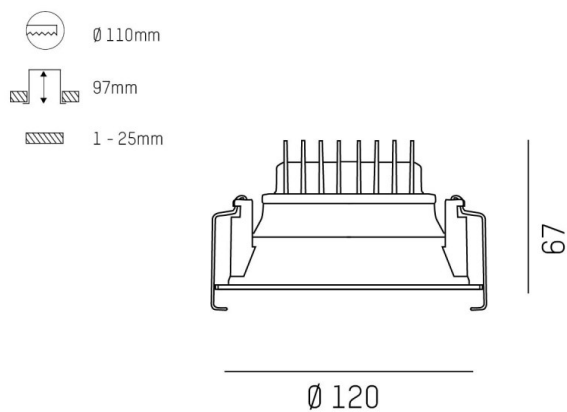

COZY

573-010091901d1d0

COZY DOWNLIGHT R DOWNLIGHT ENCASTRÉ en aluminium, or, RAL 070 60 40, décor or, réflecteur Dark métallisé sous vide en plastique angle de rayonnement 38°, émission direct, UGR <22, sans driver, gradation: non dimmable, IP20

ILLUSTRATION

DONNÉES TECHNIQUES

Source lumineuse	LED 15W
Flux lumineux [lm]	560
Température de couleur [K]	3000K
IRC	>90
UGR	<22
Optique	réflecteur Dark métallisé sous vide en plastique
Driver	sans driver
Gradation	non dimmable
Emission de lumière	direct
Angle de rayonnement [°]	38°
Tension [V]	24 VDC
Matériel	aluminium
Hauteur [mm]	67
Diamètre [mm]	120
Découpe plafond [mm]	110
Epaisseur de plafond [mm]	1-25
Hauteur d'encastrement [mm]	97
Indice de protection [IP]	IP20
Classe de protection	classe de protection II
Indice de résistance aux chocs	IK06
Poids net [kg]	0,39
Couleur lumineaire	or
RAL	070 60 40
Couleur éléments décoratifs	or
N° EAN	9010506960273
Durée de vie [h]	L80 B10 50 000
Cl. d'efficacité énergétique	E

COURBE PHOTOMÉTRIQUE

Les valeurs indiquées sont des valeurs assignées. La puissance et le flux lumineux sous soumis à une tolérance d'environ 10 %. Tolérance de la température de couleur : +/- 150 K. Sauf indication contraire, les valeurs s'appliquent à une température ambiante de 25 °C.