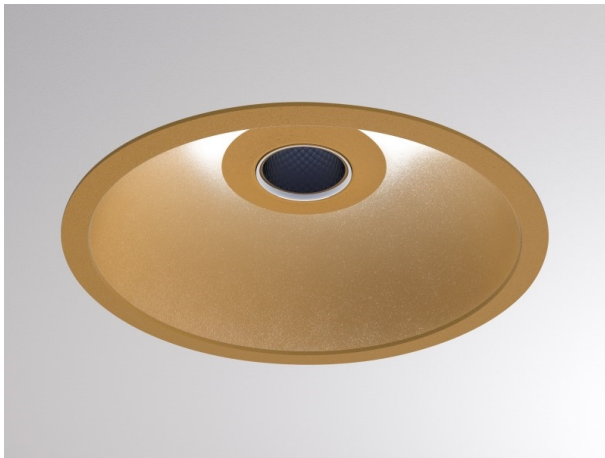

COZY

573-010091901d1dd

COZY DOWNLIGHT R EINBAUDOWNLIGHT aus Aluminium, gold, ähnlich RAL 070 60 40, Dekor gold, vakuumbedampfter Dark-Reflektor aus Kunststoff
 Ausstrahlwinkel 38°, Lichtaustritt direkt, UGR <22, ohne Betriebsgerät, Dimmbarkeit: DALI, IP20,

SKIZZE

TECHNISCHE DETAILS

Leuchtmittel	LED 15W
Lichtstrom [lm]	560
Lichtfarbe [K]	3000K
CRI	>90
UGR	<22
Optik	vakuumbedampfter Dark-Reflektor aus Kunststoff
Designer	Serge Cornelissen
Betriebsgerät	ohne Betriebsgerät
Dimmbarkeit	DALI
Lichtaustritt	direkt
Ausstrahlwinkel [°]	38°
Spannung [V]	24 VDC
Material	Aluminium
Höhe [mm]	67
Durchmesser [mm]	120
D-Ausschn. [mm]	110
Deckenstärke [mm]	1-25
Einbautiefe [mm]	97
Schutzart [IP]	IP20
Schutzklasse	Schutzklasse II
Stoßfestigkeit	IK06
Nettogewicht [kg]	0,42
Farbe Leuchte	gold
RAL	070 60 40
Farbe Dekor	gold
EAN-Nummer	9010506960518
Lebensdauer [h]	L80 B10 50 000
Energieeffizienzkl.	E