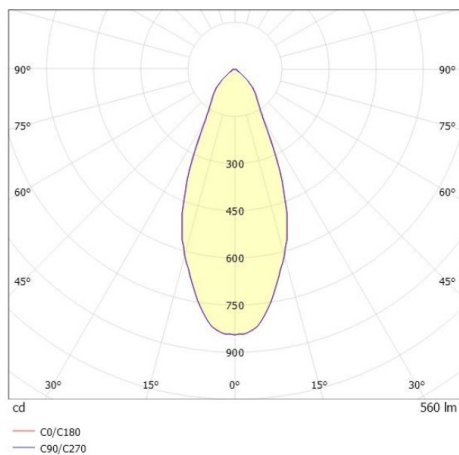

COZY

573-010091901d1dd

COZY DOWNLIGHT R EINBAUDOWNLIGHT aus Aluminium, gold, ähnlich RAL 070 60 40, Dekor gold, vakuumbedampfter Dark-Reflektor aus Kunststoff
 Ausstrahlwinkel 38°, Lichtaustritt direkt, UGR <22, ohne Betriebsgerät, Dimmbarkeit: DALI, IP20,

SKIZZE

TECHNISCHE DETAILS

Leuchtmittel	LED 15W
Lichtstrom [lm]	560
Lichtfarbe [K]	3000K
CRI	>90
UGR	<22
Optik	vakuumbedampfter Dark-Reflektor aus Kunststoff
Designer	Serge Cornelissen
Betriebsgerät	ohne Betriebsgerät
Dimmbarkeit	DALI
Lichtaustritt	direkt
Ausstrahlwinkel [°]	38°
Spannung [V]	24 VDC
Material	Aluminium
Höhe [mm]	67
Durchmesser [mm]	120
D-Ausschn. [mm]	110
Deckenstärke [mm]	1-25
Einbautiefe [mm]	97
Schutzart [IP]	IP20
Schutzklasse	Schutzklasse II
Stoßfestigkeit	IK06
Nettogewicht [kg]	0,42
Farbe Leuchte	gold
RAL	070 60 40
Farbe Dekor	gold
EAN-Nummer	9010506960518
Lebensdauer [h]	L80 B10 50 000
Energieeffizienzkl.	E

LICHTVERTEILUNGSKURVE

Die Werte sind Bemessungswerte. Leistung und Lichtstrom unterliegen initial einer Toleranz von +/- 10%.
 Toleranz der Farbtemperatur: +/- 150 K. Die Werte gelten wenn nicht anders angegeben für eine Umgebungstemperatur von 25°C.