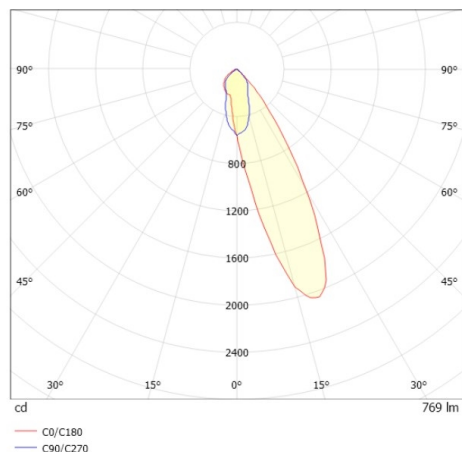

COZY

573-020021301b1bd

COZY WALLWASHER R DOWNLIGHT AD INCASSO in alluminio, rame, simile a RAL 8004, Decoro rame, riflettore in plastica purissima sottovuoto di elevata efficienza energetica fascio 24°, emissione luminosa diretto, UGR <22, senza alimentatore, dimmerabilità: DALI, IP20

DISEGNO

DETTAGLI TECNICI

tipo di lampadina	LED 15W
flusso luminoso [lm]	770
temperatura colore [K]	2700K
CRI	>90
UGR	<22
Ottica	riflettore in plastica purissima sottovuoto
Designer	Serge Cornelissen
Alimentatore	senza alimentatore
area di emissione luce	diretta
ang.del fascio lumin.[°]	24°
classe di tensione [V]	24 VDC
Materiale	alluminio
altezza [mm]	67
diametro [mm]	120
taglio soffitto [mm]	110
spessore soffitto [mm]	1-25
profondità d'inc. [mm]	97
classe di protezione [IP]	IP20
classe di protezione	classe di protezione II
resistenza agli urti	IK06
peso netto [kg]	0,42
Colore lampada	rame
RAL	8004
Colore decoro	rame
cod.EAN	9010506960952
durata di vita [h]	L80 B10 50 000
cl. efficienza energ.	E

CURVA DISTRIBUZIONE LUCE

I valori indicati sono nominali. Tolleranza della potenza e del flusso luminoso +/- 10%. Tolleranza della temperatura colore: +/- 150 K. I valori sono riferiti ad una temperatura ambiente di 25°C, salvo diversa indicazione.