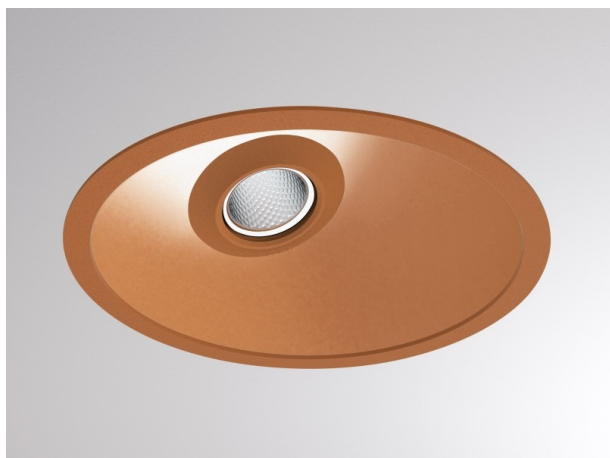

COZY

573-020021301b1bd

COZY WALLWASHER R DOWNLIGHT AD INCASSO in alluminio, rame, simile a RAL 8004, Decoro rame, riflettore in plastica purissima sottovuoto di elevata efficienza energetica fascio 24°, emissione luminosa diretto, UGR <22, senza alimentatore, dimmerabilità: DALI, IP20

DISEGNO

DETTAGLI TECNICI

tipo di lampadina	LED 15W
flusso luminoso [lm]	770
temperatura colore [K]	2700K
CRI	>90
UGR	<22
Ottica	riflettore in plastica purissima sottovuoto
Designer	Serge Cornelissen
Alimentatore	senza alimentatore
area di emissione luce	diretta
ang.del fascio lumin.[°]	24°
classe di tensione [V]	24 VDC
Materiale	alluminio
altezza [mm]	67
diametro [mm]	120
taglio soffitto [mm]	110
spessore soffitto [mm]	1-25
profondità d'inc. [mm]	97
classe di protezione [IP]	IP20
classe di protezione	classe di protezione II
resistenza agli urti	IK06
peso netto [kg]	0,42
Colore lampada	rame
RAL	8004
Colore decoro	rame
cod.EAN	9010506960952
durata di vita [h]	L80 B10 50 000
cl. efficienza energ.	E