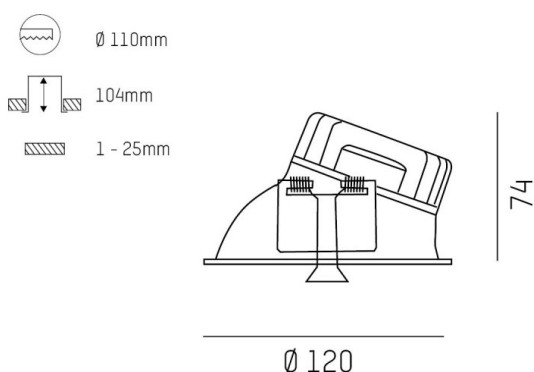

COZY

573-020021301b1bd

COZY WALLWASHER R DOWNLIGHT AD INCASSO in alluminio, rame, simile a RAL 8004, Decoro rame, riflettore in plastica purissima sottovuoto di elevata efficienza energetica fascio 24°, emissione luminosa diretto, UGR <22, senza alimentatore, dimmerabilità: DALI, IP20

DISEGNO

DETTAGLI TECNICI

tipo di lampadina	LED 15W
flusso luminoso [lm]	770
temperatura colore [K]	2700K
CRI	>90
UGR	<22
Ottica	riflettore in plastica purissima sottovuoto
Designer	Serge Cornelissen
Alimentatore	senza alimentatore
area di emissione luce	diretta
ang.del fascio lumin.[°]	24°
classe di tensione [V]	24 VDC
Materiale	alluminio
altezza [mm]	67
diametro [mm]	120
taglio soffitto [mm]	110
spessore soffitto [mm]	1-25
profondità d'inc. [mm]	97
classe di protezione [IP]	IP20
classe di protezione	classe di protezione II
resistenza agli urti	IK06
peso netto [kg]	0,42
Colore lampada	rame
RAL	8004
Colore decoro	rame
cod.EAN	9010506960952
durata di vita [h]	L80 B10 50 000
cl. efficienza energ.	E

CURVA DISTRIBUZIONE LUCE

I valori indicati sono nominali. Tolleranza della potenza e del flusso luminoso +/- 10%. Tolleranza della temperatura colore: +/- 150 K. I valori sono riferiti ad una temperatura ambiente di 25°C, salvo diversa indicazione.