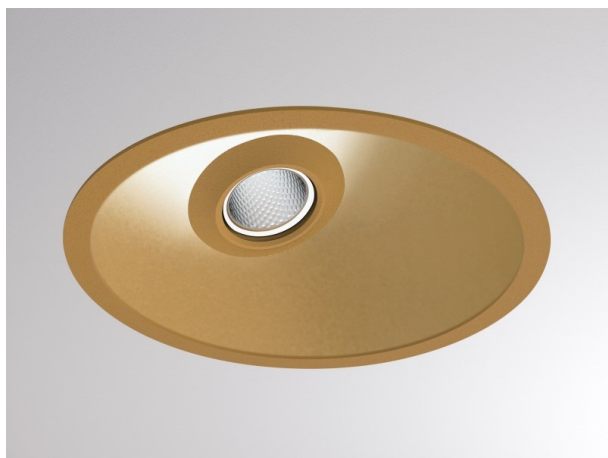

COZY

573-020021901d1d0

COZY WALLWASHER R EINBAUDOWNLIGHT aus Aluminium, gold, ähnlich RAL 070 60 40, Dekor gold, hocheffizienter, vakuumbedampfter Reflektor aus Kunststoff Ausstrahlwinkel 24°, Lichtaustritt direkt, UGR <22, ohne Betriebsgerät, Dimmbarkeit: nicht dimmbar, IP20,

SKIZZE

TECHNISCHE DETAILS

Leuchtmittel	LED 15W
Lichtstrom [lm]	840
Lichtfarbe [K]	3000K
CRI	>90
UGR	<22
Optik	vakuumbedampfter Reflektor aus Kunststoff
Designer	Serge Cornelissen
Betriebsgerät	ohne Betriebsgerät
Dimmbarkeit	nicht dimmbar
Lichtaustritt	direkt
Ausstrahlwinkel [°]	24°
Spannung [V]	24 VDC
Material	Aluminium
Höhe [mm]	67
Durchmesser [mm]	120
D-Ausschn. [mm]	110
Deckenstärke [mm]	1-25
Einbautiefe [mm]	97
Schutzart [IP]	IP20
Schutzklasse	Schutzklasse II
Stoßfestigkeit	IK06
Nettogewicht [kg]	0,39
Farbe Leuchte	gold
RAL	070 60 40
Farbe Dekor	gold
EAN-Nummer	9010506960662
Lebensdauer [h]	L80 B10 50 000
Energieeffizienzkl.	E