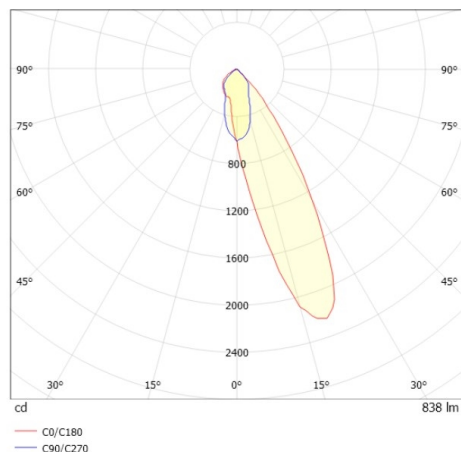

COZY

573-020021901d1d0

COZY WALLWASHER R EINBAUDOWNLIGHT aus Aluminium, gold, ähnlich RAL 070 60 40, Dekor gold, hocheffizienter, vakuumbedampfter Reflektor aus Kunststoff Ausstrahlwinkel 24°, Lichtaustritt direkt, UGR <22, ohne Betriebsgerät, Dimmbarkeit: nicht dimmbar, IP20,

SKIZZE

TECHNISCHE DETAILS

Leuchtmittel	LED 15W
Lichtstrom [lm]	840
Lichtfarbe [K]	3000K
CRI	>90
UGR	<22
Optik	vakuumbedampfter Reflektor aus Kunststoff
Designer	Serge Cornelissen
Betriebsgerät	ohne Betriebsgerät
Dimmbarkeit	nicht dimmbar
Lichtaustritt	direkt
Ausstrahlwinkel [°]	24°
Spannung [V]	24 VDC
Material	Aluminium
Höhe [mm]	67
Durchmesser [mm]	120
D-Ausschn. [mm]	110
Deckenstärke [mm]	1-25
Einbautiefe [mm]	97
Schutzart [IP]	IP20
Schutzklasse	Schutzklasse II
Stoßfestigkeit	IK06
Nettogewicht [kg]	0,39
Farbe Leuchte	gold
RAL	070 60 40
Farbe Dekor	gold
EAN-Nummer	9010506960662
Lebensdauer [h]	L80 B10 50 000
Energieeffizienzkl.	E

LICHTVERTEILUNGSKURVE

Die Werte sind Bemessungswerte. Leistung und Lichtstrom unterliegen initial einer Toleranz von +/- 10%. Toleranz der Farbtemperatur: +/- 150 K. Die Werte gelten wenn nicht anders angegeben für eine Umgebungstemperatur von 25°C.