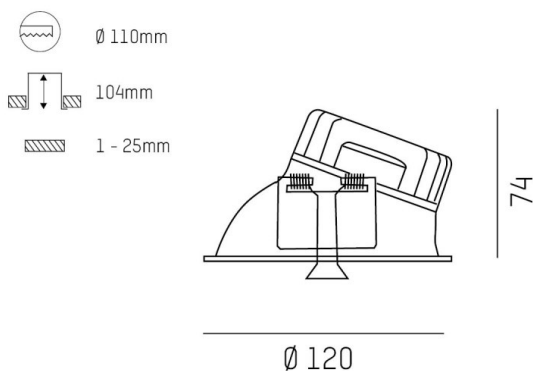

COZY

573-020021901d1d0

COZY WALLWASHER R EINBAUDOWNLIGHT aus Aluminium, gold, ähnlich RAL 070 60 40, Dekor gold, hocheffizienter, vakuumbedampfter Reflektor aus Kunststoff Ausstrahlwinkel 24°, Lichtaustritt direkt, UGR <22, ohne Betriebsgerät, Dimmbarkeit: nicht dimmbar, IP20,

SKIZZE

TECHNISCHE DETAILS

Leuchtmittel	LED 15W
Lichtstrom [lm]	840
Lichtfarbe [K]	3000K
CRI	>90
UGR	<22
Optik	vakuumbedampfter Reflektor aus Kunststoff
Designer	Serge Cornelissen
Betriebsgerät	ohne Betriebsgerät
Dimmbarkeit	nicht dimmbar
Lichtaustritt	direkt
Ausstrahlwinkel [°]	24°
Spannung [V]	24 VDC
Material	Aluminium
Höhe [mm]	67
Durchmesser [mm]	120
D-Ausschn. [mm]	110
Deckenstärke [mm]	1-25
Einbautiefe [mm]	97
Schutzart [IP]	IP20
Schutzklasse	Schutzklasse II
Stoßfestigkeit	IK06
Nettogewicht [kg]	0,39
Farbe Leuchte	gold
RAL	070 60 40
Farbe Dekor	gold
EAN-Nummer	9010506960662
Lebensdauer [h]	L80 B10 50 000
Energieeffizienzkl.	E

LICHTVERTEILUNGSKURVE

Die Werte sind Bemessungswerte. Leistung und Lichtstrom unterliegen initial einer Toleranz von +/- 10%. Toleranz der Farbtemperatur: +/- 150 K. Die Werte gelten wenn nicht anders angegeben für eine Umgebungstemperatur von 25°C.