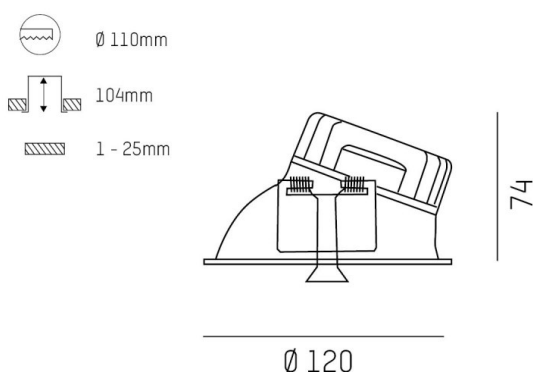

COZY

573-0200813006060

COZY WALLWASHER R DOWNLIGHT AD INCASSO in alluminio, nero, simile a RAL 9005, Decoro nero, riflettore Dark in plastica purissima sottovuoto fascio 24°, emissione luminosa diretto, UGR <19, senza alimentatore, dimmerabilità: non dimmerabile, IP20

DISEGNO

DETTAGLI TECNICI

tipo di lampadina	LED 15W
flusso luminoso [lm]	500
temperatura colore [K]	2700K
CRI	>90
UGR	<19
Ottica	riflettore Dark in plastica purissima sottovuoto
Designer	Serge Cornelissen
Alimentatore	senza alimentatore
Dimmerabilità	non dimmerabile
area di emissione luce	diretta
ang.del fascio lumin.[°]	24°
classe di tensione [V]	24 VDC
Materiale	alluminio
altezza [mm]	67
diametro [mm]	120
taglio soffitto [mm]	110
spessore soffitto [mm]	1-25
profondità d'inc. [mm]	97
classe di protezione[IP]	IP20
classe di protezione	classe di protezione II
resistenza agli urti	IK06
peso netto [kg]	0,39
Colore lampada	nero
RAL	9005
Colore decoro	nero
cod.EAN	9010506961171
durata di vita [h]	L80 B10 50 000
cl. efficienza energ.	E

CURVA DISTRIBUZIONE LUCE

I valori indicati sono nominali. Tolleranza della potenza e del flusso luminoso +/- 10%. Tolleranza della temperatura colore: +/- 150 K. I valori sono riferiti ad una temperatura ambiente di 25°C, salvo diversa indicazione.