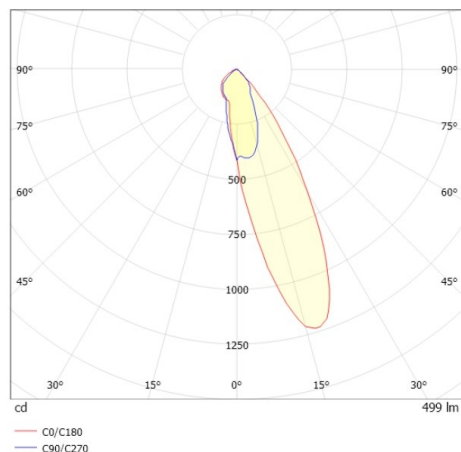

COZY

573-0200813006060

COZY WALLWASHER R DOWNLIGHT AD INCASSO in alluminio, nero, simile a RAL 9005, Decoro nero, riflettore Dark in plastica purissima sottovuoto fascio 24°, emissione luminosa diretto, UGR <19, senza alimentatore, dimmerabilità: non dimmerabile, IP20

DISEGNO

DETTAGLI TECNICI

tipo di lampadina	LED 15W
flusso luminoso [lm]	500
temperatura colore [K]	2700K
CRI	>90
UGR	<19
Ottica	riflettore Dark in plastica purissima sottovuoto
Designer	Serge Cornelissen
Alimentatore	senza alimentatore
Dimmerabilità	non dimmerabile
area di emissione luce	diretta
ang.del fascio lumin.[°]	24°
classe di tensione [V]	24 VDC
Materiale	alluminio
altezza [mm]	67
diametro [mm]	120
taglio soffitto [mm]	110
spessore soffitto [mm]	1-25
profondità d'inc. [mm]	97
classe di protezione[IP]	IP20
classe di protezione	classe di protezione II
resistenza agli urti	IK06
peso netto [kg]	0,39
Colore lampada	nero
RAL	9005
Colore decoro	nero
cod.EAN	9010506961171
durata di vita [h]	L80 B10 50 000
cl. efficienza energ.	E

CURVA DISTRIBUZIONE LUCE

I valori indicati sono nominali. Tolleranza della potenza e del flusso luminoso +/- 10%. Tolleranza della temperatura colore: +/- 150 K. I valori sono riferiti ad una temperatura ambiente di 25°C, salvo diversa indicazione.