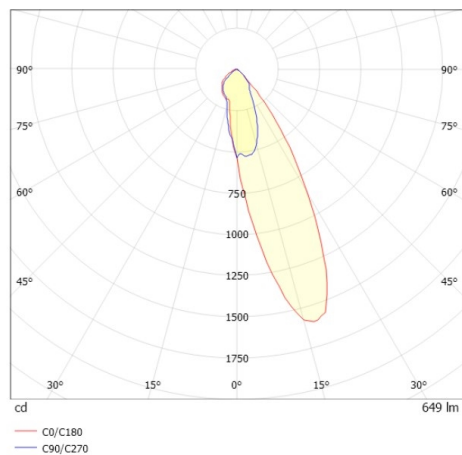

COZY

573-020081401b1bd

COZY WALLWASHER R DOWNLIGHT AD INCASSO in alluminio, rame, simile a RAL 8004, Decoro rame, riflettore Dark in plastica purissima sottovuoto fascio 24°, emissione luminosa diretto, UGR <22, senza alimentatore, dimmerabilità: DALI, IP20

DISEGNO

DETTAGLI TECNICI

tipo di lampadina	LED 15W
flusso luminoso [lm]	650
temperatura colore [K]	4000K
CRI	>90
UGR	<22
Ottica	riflettore Dark in plastica purissima sottovuoto
Designer	Serge Cornelissen
Alimentatore	senza alimentatore
area di emissione luce	diretta
ang.del fascio lumin.[°]	24°
classe di tensione [V]	24 VDC
Materiale	alluminio
altezza [mm]	67
diametro [mm]	120
taglio soffitto [mm]	110
spessore soffitto [mm]	1-25
profondita d'inc. [mm]	97
classe di protezione [IP]	IP20
classe di protezione	classe di protezione II
resistenza agli urti	IK06
peso netto [kg]	0,42
Colore lampada	rame
RAL	8004
Colore decoro	rame
cod.EAN	9010506961492
durata di vita [h]	L80 B10 50 000
cl. efficienza energ.	E

CURVA DISTRIBUZIONE LUCE

I valori indicati sono nominali. Tolleranza della potenza e del flusso luminoso +/- 10%. Tolleranza della temperatura colore: +/- 150 K. I valori sono riferiti ad una temperatura ambiente di 25°C, salvo diversa indicazione.